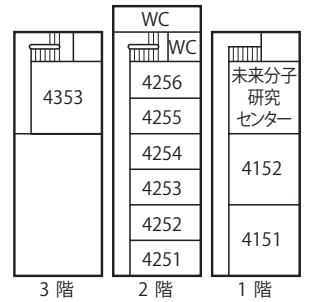

池袋キャンパス教室案内図

本館

4号館

4号館別棟

5号館

教室番号の見方

号館を示す。ただし 1…本館
X…10号館
A…11号館
D…14号館
M…マキムホール (15号館)
S…事業会館 アネックス
P…ポール・ラッシュ・アスレティックセンター
(例……5323→5号館3階B棟)

階を示す。その階の東南隅の教室を01として右廻りの順に番号を与える。

5号館 B棟 C棟について 20番台で表示する。

ボランティアセンター、立教サービスラーニングセンター (A棟)

池袋駅方面 →