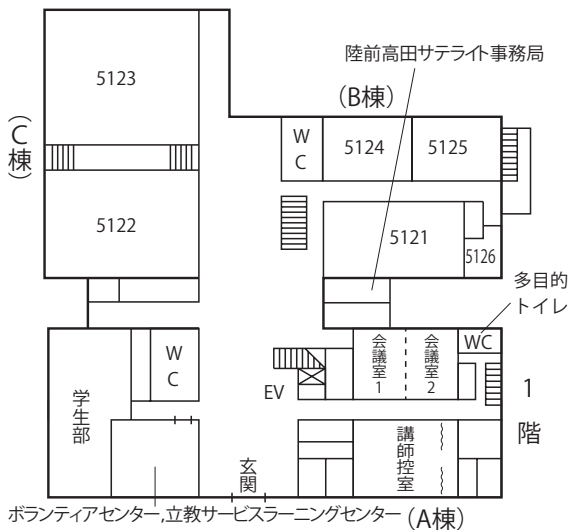

## 4号館別棟

## 5号館

## 教室番号の見方

号館を示す。ただし 1…本館  
X…10号館  
A…11号館  
D…14号館  
M…マキムホール (15号館)  
S…事業会館 アネックス  
P…ポール・ラッシュ・アスレティックセンター  
(例……5323→5号館3階B棟)

階を示す。その階の東南隅の教室を01として右廻りの順に番号を与える。

5号館 B棟 C棟について 20番台で表示する。

ボランティアセンター、立教サービスラーニングセンター (A棟)