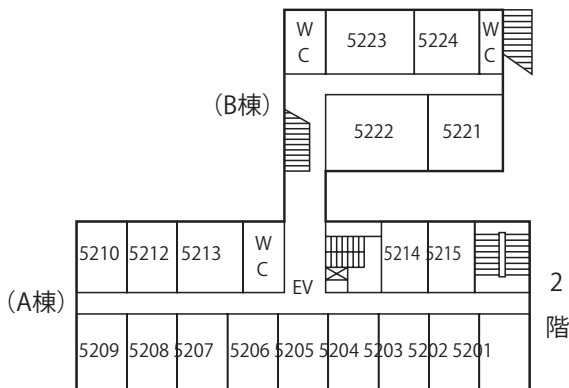

## 4号館

## 4号館別棟

## 5号館

## 教室番号の見方

号館を示す。ただし 1…本館  
X…10号館  
A…11号館  
D…14号館  
M…マキムホール (15号館)  
S…事業会館 アネックス  
P…ポール・ラッシュ・アスレティックセンター  
(例……5323→5号館3階B棟)

階を示す。その階の東南隅の教室を01として右廻りの順に番号を与える。

5号館 B棟 C棟について 20番台で表示する。

ボランティアセンター、立教サービスラーニングセンター (A棟)