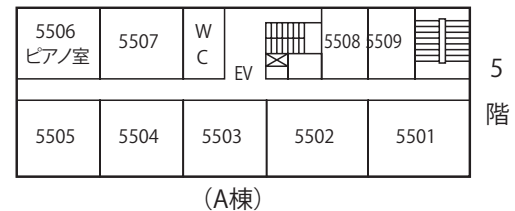

池袋キャンパス教室案内図

本館

4号館

4号館別棟

5号館

教室番号の見方

号館を示す。ただし 1…本館
X…10号館
A…11号館
D…14号館
M…マキムホール (15号館)
S…事業会館 アネックス
P…ポール・ラッシュ・アスレティックセンター
(例……5323→5号館3階B棟)

階を示す。その階の東南隅の教室を01として右廻りの順に番号を与える。

5号館 B棟 C棟について 20番台で表示する。

ボランティアセンター、立教サービスラーニングセンター (A棟)

池袋駅方面 →