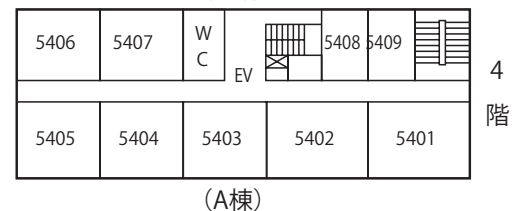

池袋キャンパス教室案内図

本館

4号館

4号館別棟

5号館

教室番号の見方

号館を示す。ただし 1…本館
X…10号館
A…11号館
D…14号館
M…マキムホール (15号館)
S…事業会館 アネックス
P…ポール・ラッシュ・アスレティックセンター
(例……5323→5号館3階B棟)

階を示す。その階の東南隅の教室を01として右廻りの順に番号を与える。

5号館 B棟 C棟について 20番台で表示する。

ボランティアセンター、立教サービスラーニングセンター (A棟)

池袋駅方面 →