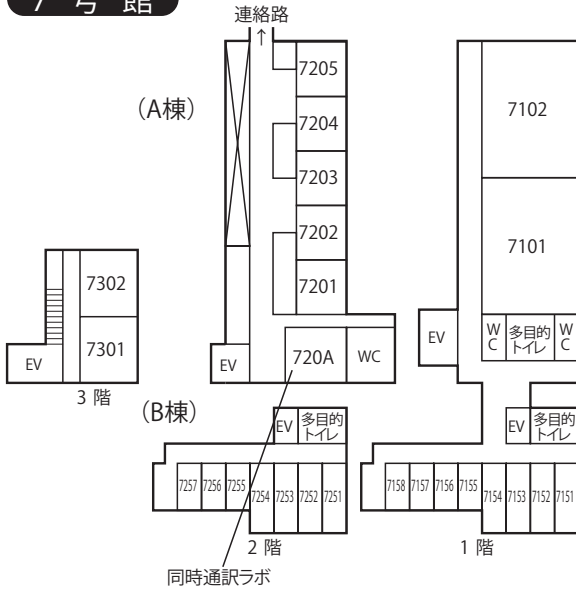

## 教室番号の見方

号館を示す。ただし 1…本館  
X…10号館  
A…11号館  
D…14号館  
M…マキムホール (15号館)  
S…事業会館 アネックス  
P…ポール・ラッシュ・アスレティックセンター  
(例……5323→5号館3階B棟)

階を示す。その階の東南隅の教室を01として右廻りの順に番号を与える。

5号館 B棟 C棟について 20番台で表示する。

ボランティアセンター、立教サービスラーニングセンター (A棟)

池袋駅方面 →

## 6号館

5階

4階

3階

2階

1階

## 7号館