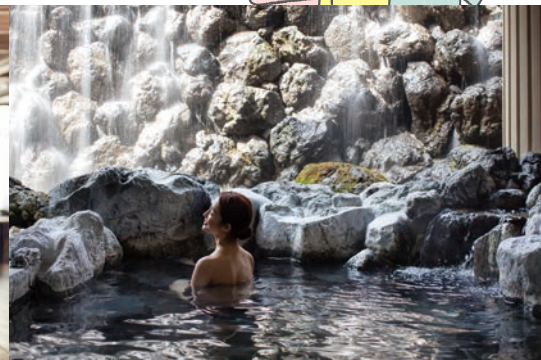

ラフォーレ倶楽部からのご案内

室数
限定

★ スプリングホリデープラン ★

Spring Holiday Plan

5つのマリオットホテルの期間限定プラン。
贅沢な春の休日を、特別プライスでお楽しみください。

期間

2018/3/1(木)～4/27(金)泊

対象ホテル

伊豆修善寺・富士山中湖・軽井沢・
琵琶湖・南紀白浜

料金

《1泊朝食》

《1泊2食》

大人

[3月] 8,350円～
[4月] 8,350円～ ▶ **7,500円**

[3月] 14,950円～
[4月] 15,500円～ ▶ **13,500円**

お子様

[3月] 6,400円～
[4月] 6,425円～ ▶ **5,500円**

[3月] 9,700円～
[4月] 10,000円～ ▶ **8,500円**

- 土曜泊は1,000円増しとなります。
- 室数限定となります。
- お部屋タイプはお任せとなります。

※掲載の料金は1名様あたりのサービス料を含む料金で、別途消費税および入湯税を申し受けます。
※チェックインの際、デポジットとしてクレジットカードのプリントまたは現金をお預かりさせていただきます。
※お子様料金は小学生以下の方が対象です。
※写真はイメージです。

4月の金曜日に大人2名、お子様1名
1泊2食付で宿泊した場合

合計5,500円お得!

ご予約・お問合せは各ホテルまたはWEBサイトへ

www.laforet.co.jp

WEB予約には利用者登録が必要です