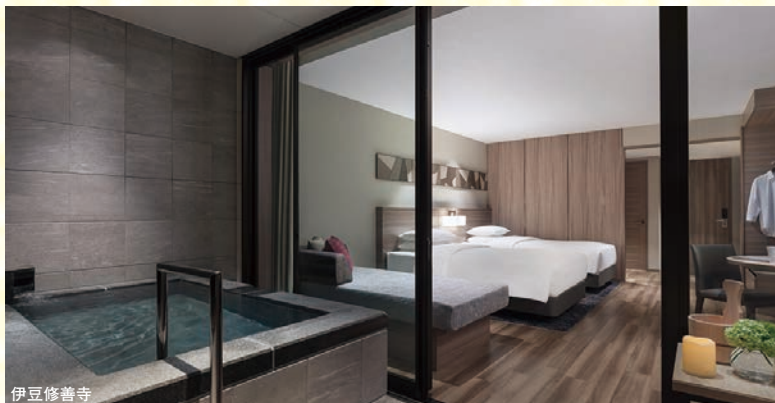

-ウィークデーリフレッシュプラン-

期間 2019/5/6~7/19泊

※7/14泊を除く。
その他、ホテルにより除外日あり。

日~金曜泊
限定

室数
限定

温泉付客室に泊まる

スーペリアルームに泊まる

伊豆修善寺・軽井沢・琵琶湖

通常 16,000円~ ➡ **15,000円**

伊豆修善寺

富士山中湖

軽井沢

富士山中湖

琵琶湖

【ラフォーレ倶楽部対象施設一覧】

伊豆マリオットホテル修善寺
富士マリオットホテル山中湖
軽井沢マリオットホテル
琵琶湖マリオットホテル

リブランドオープンホテル

コートヤード・バイ・マリオット 白馬

COURTYARD[®]
BY MARRIOTT

温泉付プレミアールームへ 無料アップグレードプラン

室数
限定

2018年12月に新たに誕生した温泉付きのお部屋をスタンダード料金で。

期間 2019/5/6~7/19泊 ※7/13泊を除く。

料金 温泉付プレミアールーム泊/日~金曜泊