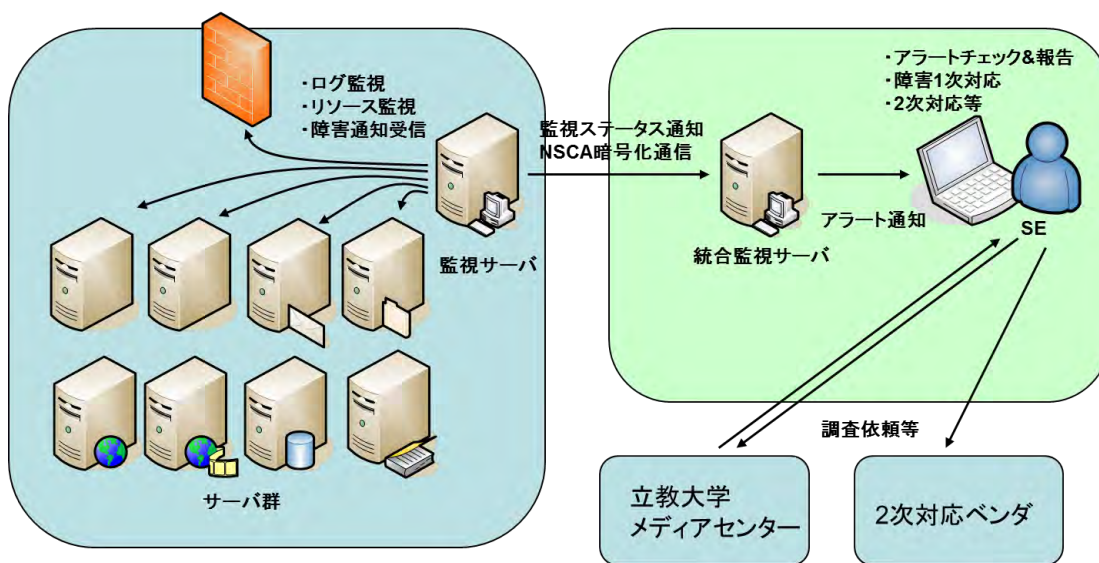

## V-Campus5th 更新

### — P2 データセンター プロジェクト —

P2 データセンタープロジェクトでは V-Campus 5th で導入されたハードウェア機器のハウジング及び、サーバ群を含めた監視と運用を行っている。データセンターにはエンジニアが24時間365日の運用体制で常駐しており、各種サーバ・ハードウェア機器のログ監視・リソース監視等を行っている。障害が発生した際には、速やかに一次対応や保守ベンダへのエスカレーションを実施し、迅速に復旧できる体制が整えられている。

図：データセンター運用・監視 概念図