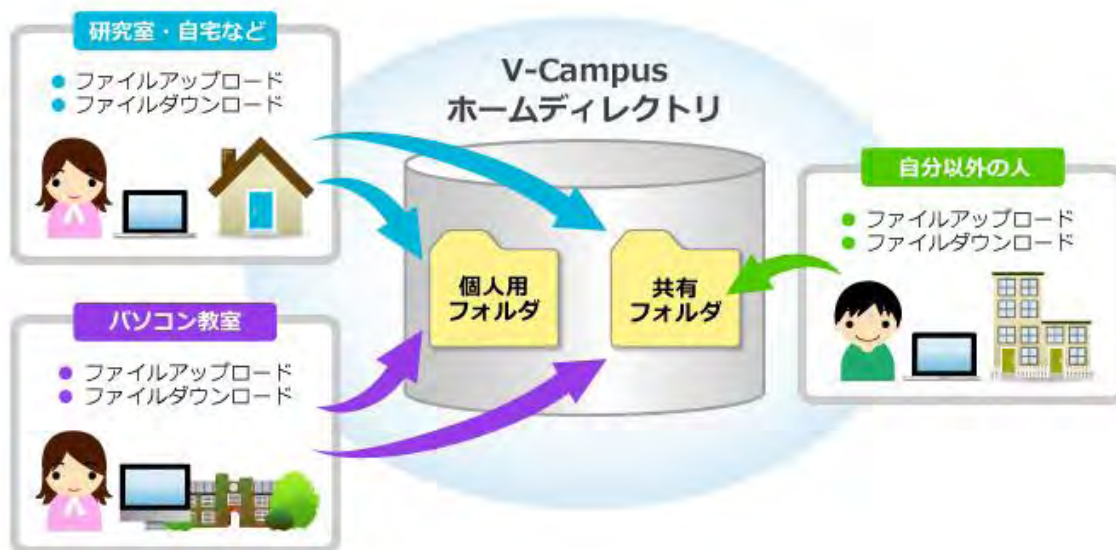

V-Campus5th 更新

－ P13 ホスティングシステム移行 プロジェクト －

P13 ホスティングシステム移行プロジェクトでは、移行関連プロジェクトの一環として REO (Rikkyo English Online) 及び、WebClass の移行を行った。この中で、WebClass については P14 認証連携で構築した Shibboleth サーバを用いたシングルサインオンへの対応を実施し、ユーザの利便性を高めた。

また、V-Campus の個人用ホームディレクトリに Web 経由でアクセスできる V-Campus ホームディレクトリ (Proself) の導入も本プロジェクトが担当した。本システム導入により、各ユーザのホームディレクトリを Web ブラウザで利用する事が出来るようになり、パソコンをはじめ iPhone, Android 等のスマートフォンからでもファイルを参照する事が出来るようになった。学外の利用者とのファイルの受け渡しが容易に出来る機能も備えており、今まで以上にホームディレクトリの活用が行われる事が期待される。