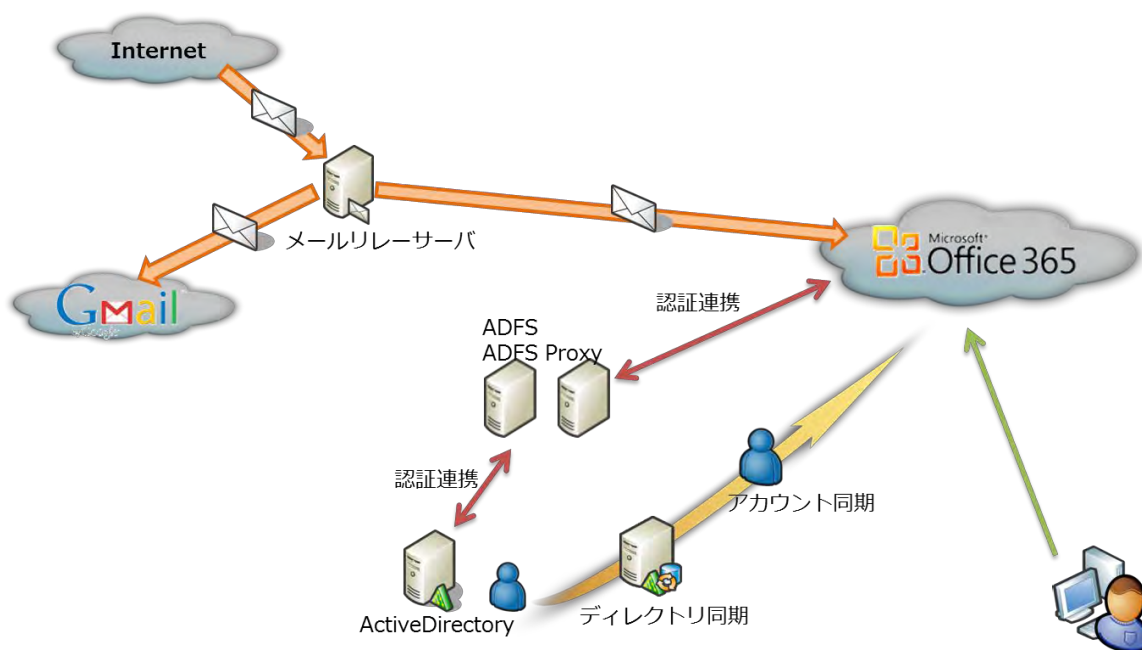

V-Campus5th 更新

－ P15 Office 365 プロジェクト －

P15 Office 365 プロジェクトでは、Microsoft の Office365 メールサービス及び、利用するための学内サーバ群の構築を行った。V-Campus 4th からクラウドのメールサービスとして Gmail を利用していたが、Office 365 を併用する事によりメールサービスを多重化し、万が一 Gmail に障害が発生して停止した場合でも、Office365 を用いる事でメールサービスが継続して利用できるようにした。Office 365 のユーザアカウント同期には ADFS (Active Directory Federation Services) が利用され、この ADFS サービスには P8 ポータルシステムや P14 認証連携システムが接続される事によりシングルサインオンの核を担っている。

図 : Office 365 システム 概念図