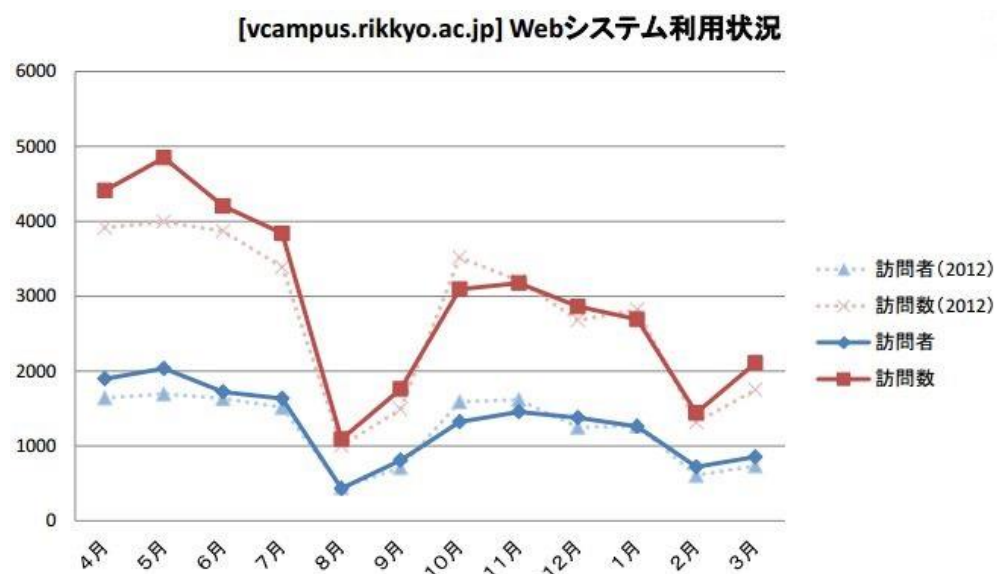

WEB システム

1. 概要

V-Campus が提供するユーザ HP 領域とホームディレクトリ上のデータウェブブラウザからアクセス可能な Proself システムのアクセス統計を以下に示す。

2. 利用状況

図 1 インターネット公開領域

図 2 インターネット非公開領域

ログイン統計(サマリ)

図 3 Proself ログイン統計