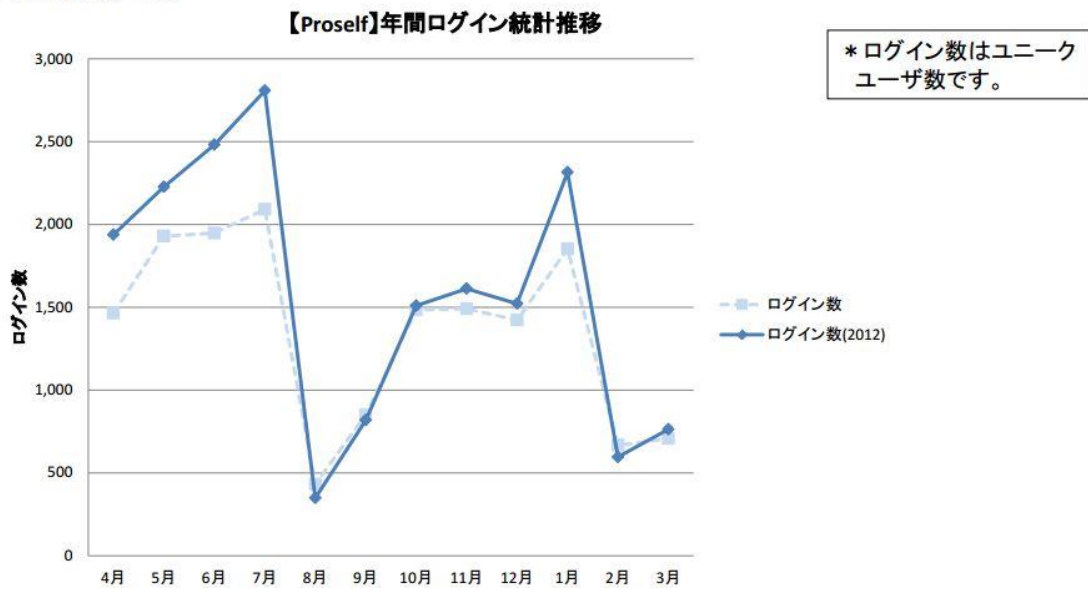

WEB システム

1. 概要

V-Campus が提供するユーザ HP 領域とホームディレクトリ上のデータウェブブラウザからアクセス可能な Proself システムのアクセス統計を以下に示す。

2. 利用状況

図 1 インターネット公開領域

図 2 インターネット非公開領域

ログイン統計(サマリ)

図 3 Proself ログイン統計