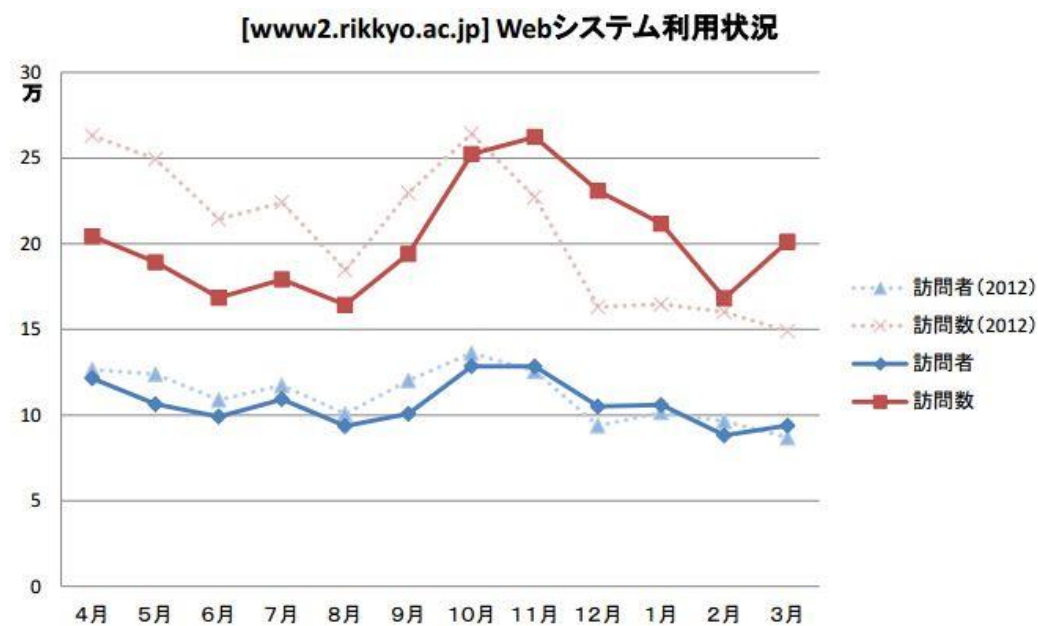

WEB システム

1. 概要

V-Campus が提供するユーザ HP 領域とホームディレクトリ上のデータウェブブラウザからアクセス可能な Proself システムのアクセス統計を以下に示す。

2. 利用状況

図 1 インターネット公開領域

図 2 インターネット非公開領域

ログイン統計(サマリ)

図 3 Proself ログイン統計