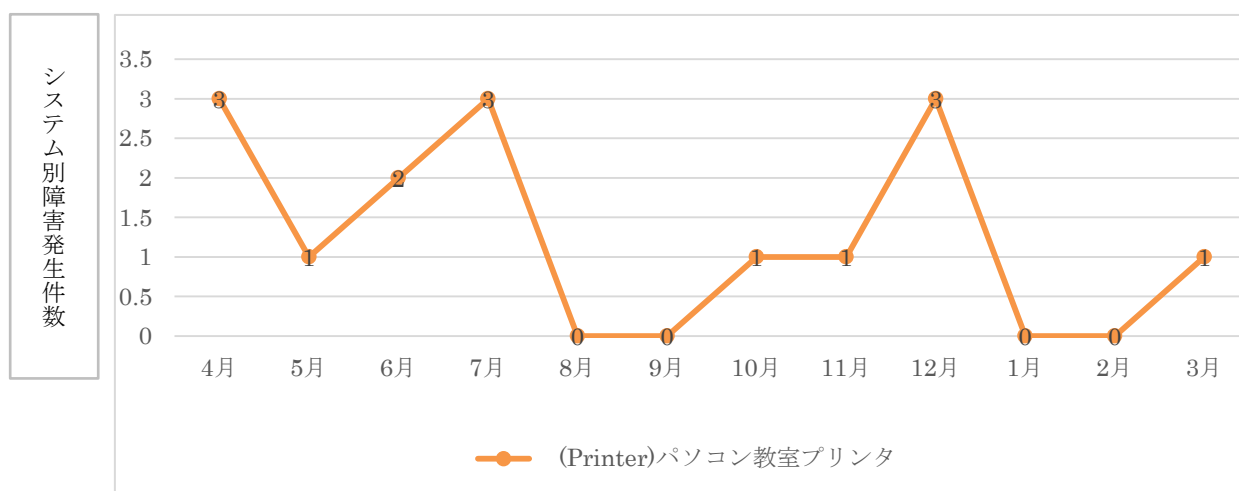

(Printer)パソコン教室プリンタ

1. 概要

パソコン教室、図書館に設置されているプリンタの運用報告である。

2. 利用状況

「(Printer)パソコン教室プリンタ」に区分されたシステム別障害(インシデント)発生状況の件数は以下のとおりである。

図 1：システム別障害(インシデント)発生状況
(Printer)パソコン教室プリンタ

	4月	5月	6月	7月	8月	9月	10月	11月	12月	1月	2月	3月
PC教室プリンタ	3	1	2	3	0	0	1	1	3	0	0	1