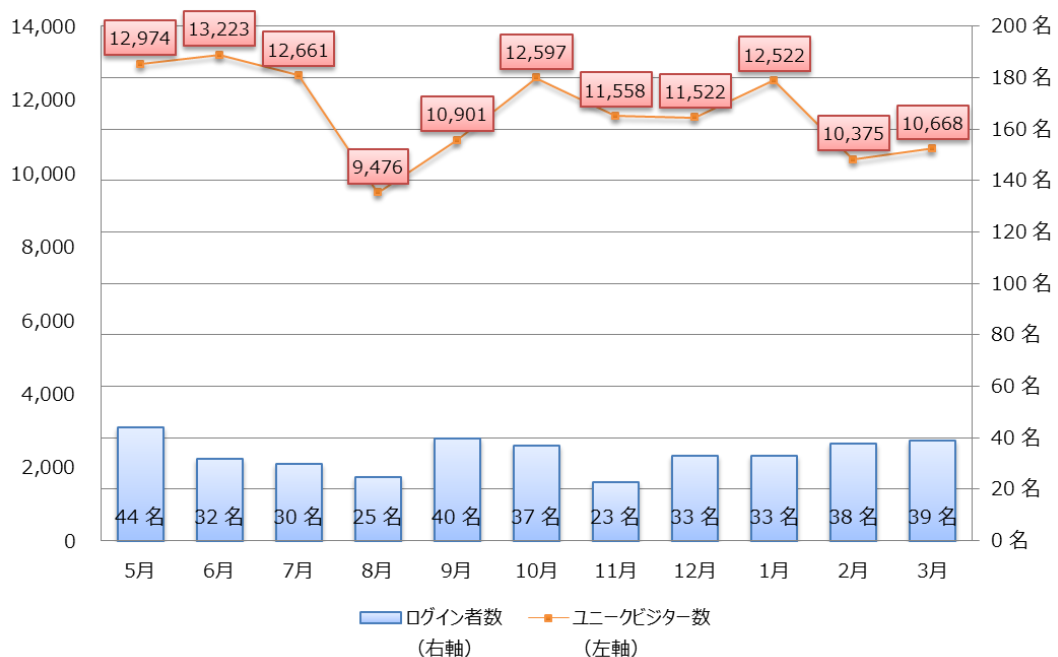

### 2. 利用状況

システム登録対象教員：682名（2015年3月末現在）

図 1：利用状況年間推移