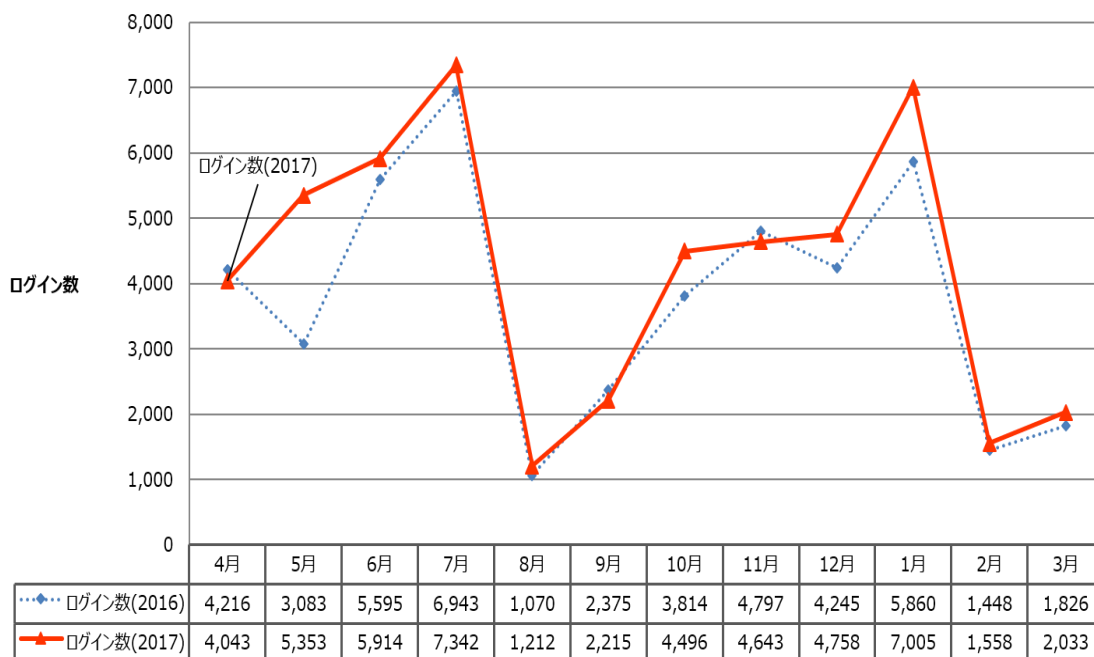

### 2. 利用状況

※図 1、2 に記載の 訪問者、訪問数 の意味は以下の通り。

訪問者 : アクセスのあったユニークな IP の数で、同じ IP であれば複数回のアクセスがあった場合でも、1 回とカウントしている。

訪問数 : アクセスのあった IP の総数で、複数回訪れた IP は、その回数分カウントしている。

図 1 : インターネット公開領域

[vcampus.rikkyo.ac.jp] Webシステム利用状況

図 2 : インターネット非公開領域

【Proself】年間ログイン統計推移

図 3 : Proself ログイン統計