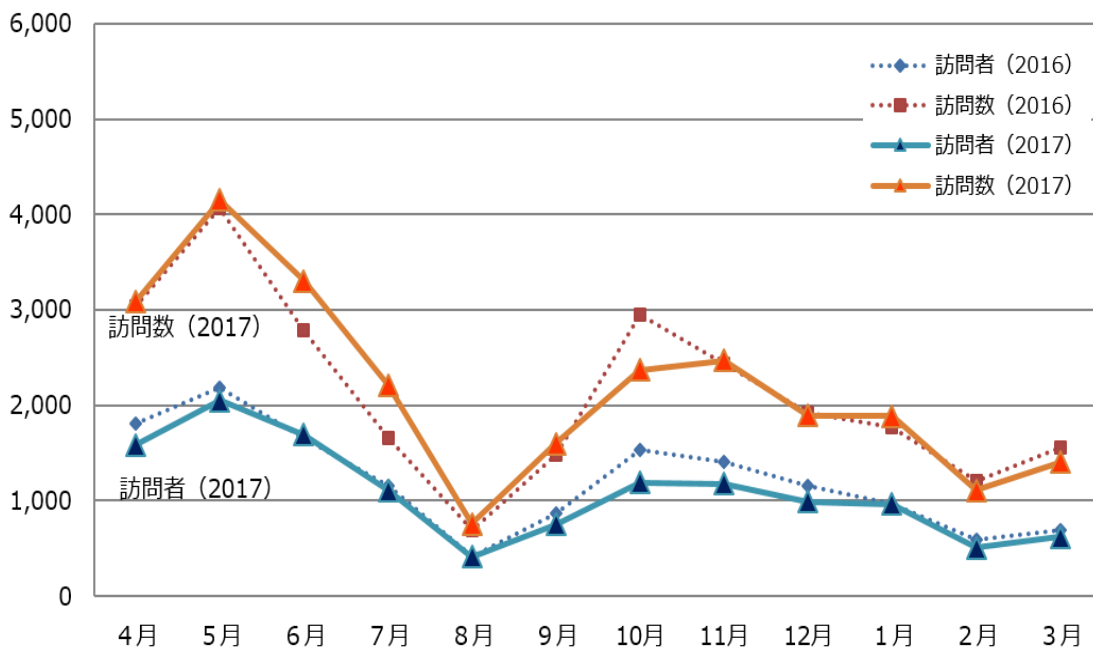

### 2. 利用状況

※図 1、2 に記載の 訪問者、訪問数 の意味は以下の通り。

訪問者 : アクセスのあったユニークな IP の数で、同じ IP であれば複数回のアクセスがあった場合でも、1 回とカウントしている。

訪問数 : アクセスのあった IP の総数で、複数回訪れた IP は、その回数分カウントしている。

図 1 : インターネット公開領域

[vcampus.rikkyo.ac.jp] Webシステム利用状況

図 2 : インターネット非公開領域

【Proself】年間ログイン統計推移

図 3 : Proself ログイン統計