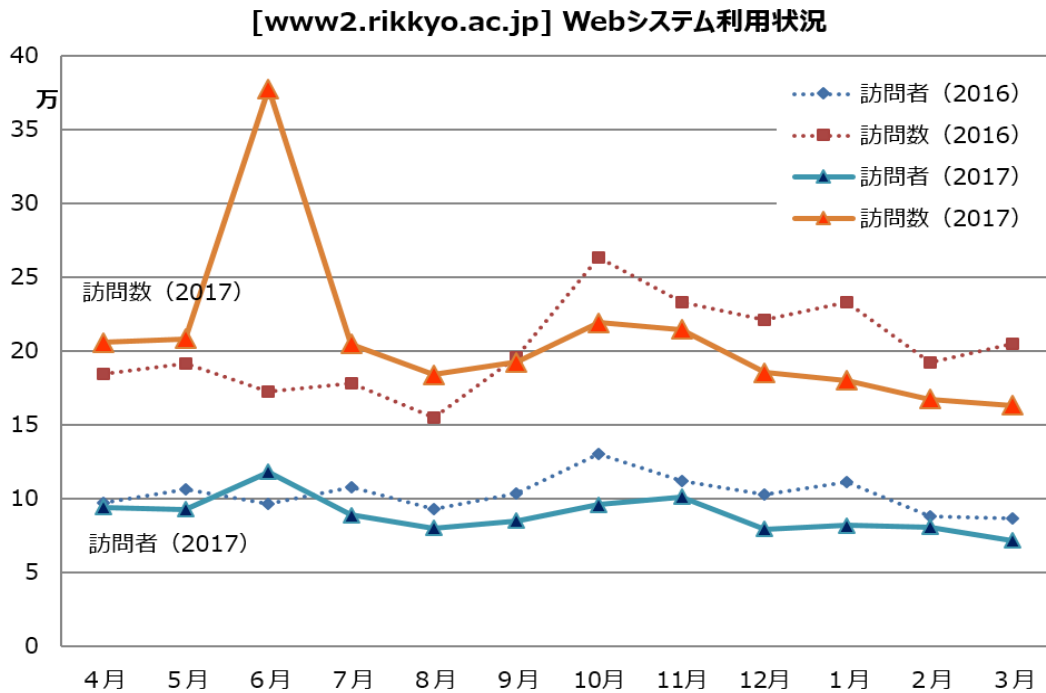

### 2. 利用状況

※図 1、2 に記載の 訪問者、訪問数 の意味は以下の通り。

訪問者 : アクセスのあったユニークな IP の数で、同じ IP であれば複数回のアクセスがあった場合でも、1 回とカウントしている。

訪問数 : アクセスのあった IP の総数で、複数回訪れた IP は、その回数分カウントしている。

図 1 : インターネット公開領域

[vcampus.rikkyo.ac.jp] Webシステム利用状況

図 2 : インターネット非公開領域

【Proself】年間ログイン統計推移

図 3 : Proself ログイン統計