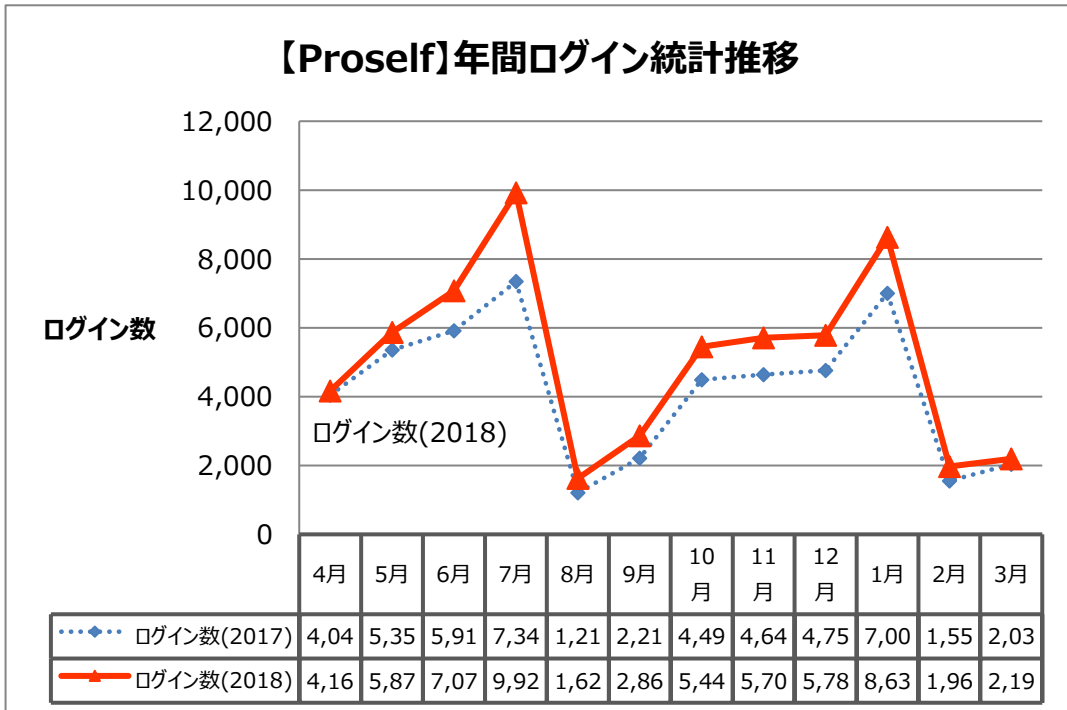

### 2. 利用状況

※図 1、図 2 に記載の 訪問者、訪問数 の意味は以下の通り。

訪問者 : アクセスのあったユニークな IP の数で、同じ IP であれば複数回のアクセスがあった場合でも、1 回とカウントしている。

訪問数 : アクセスのあった IP の総数で、複数回訪れた IP は、その回数分カウントしている。

図 1 : インターネット公開領域

図2：インターネット非公開領域

図3：Proself ログイン統計