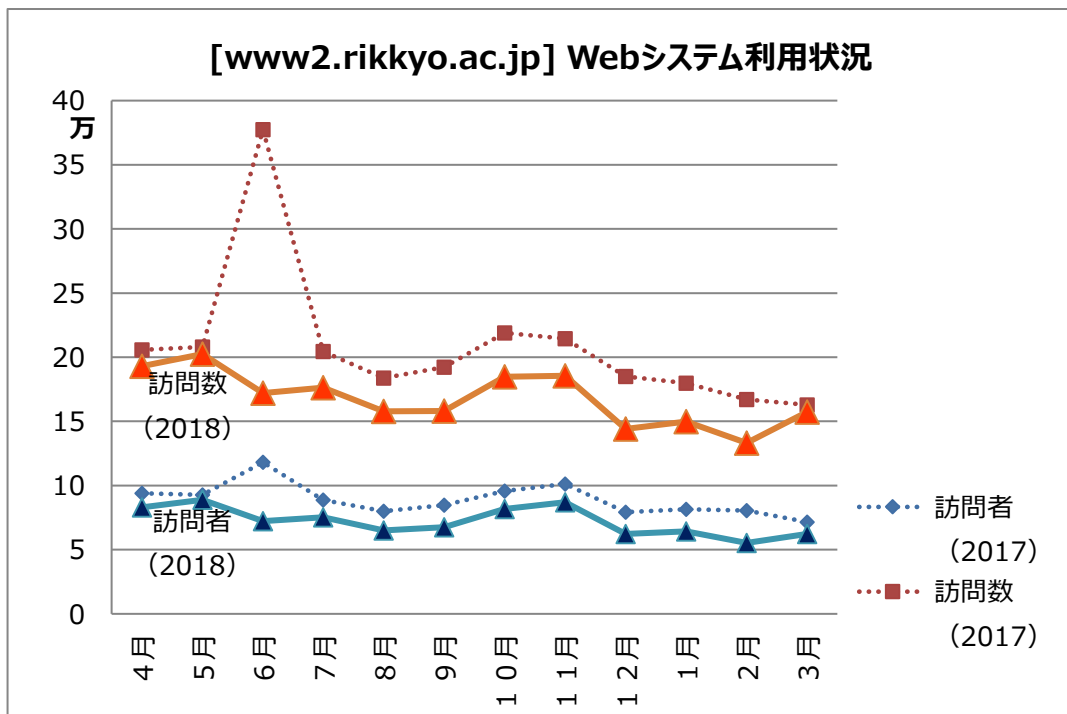

### 2. 利用状況

※図 1、図 2 に記載の 訪問者、訪問数 の意味は以下の通り。

訪問者 : アクセスのあったユニークな IP の数で、同じ IP であれば複数回のアクセスがあった場合でも、1 回とカウントしている。

訪問数 : アクセスのあった IP の総数で、複数回訪れた IP は、その回数分カウントしている。

図 1 : インターネット公開領域

図2：インターネット非公開領域

図3：Proself ログイン統計