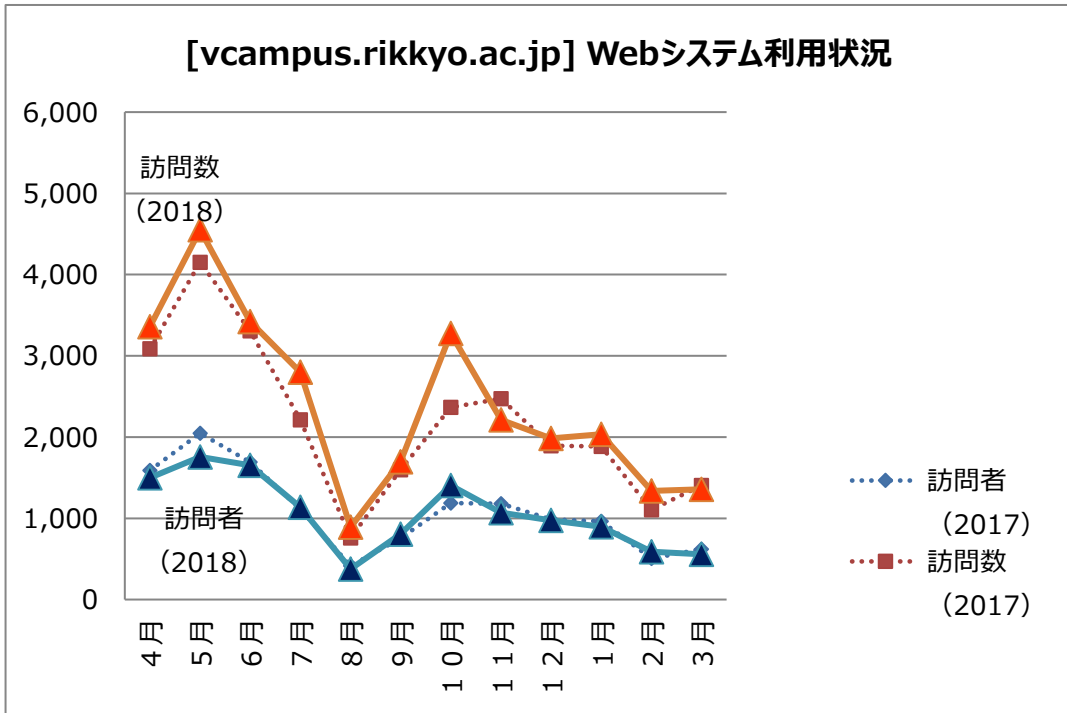

### 2. 利用状況

※図 1、図 2 に記載の 訪問者、訪問数 の意味は以下の通り。

訪問者 : アクセスのあったユニークな IP の数で、同じ IP であれば複数回のアクセスがあった場合でも、1 回とカウントしている。

訪問数 : アクセスのあった IP の総数で、複数回訪れた IP は、その回数分カウントしている。

図 1 : インターネット公開領域

図2：インターネット非公開領域

図3：Proself ログイン統計