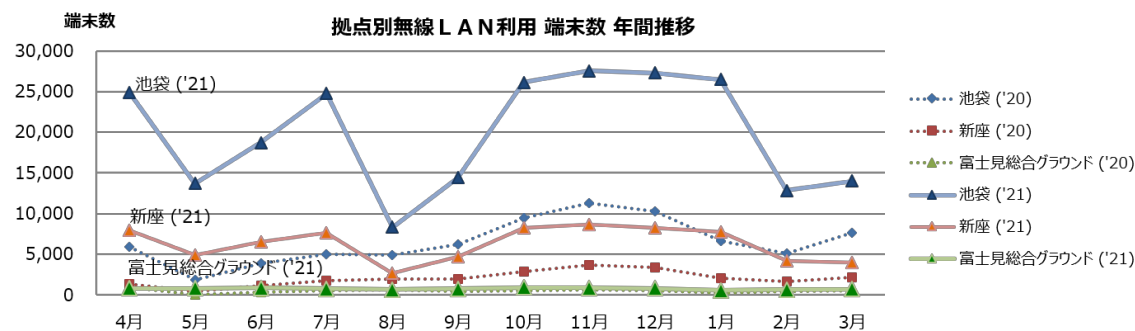

2021年度	4月	5月	6月	7月	8月	9月	10月	11月	12月	1月	2月	3月
池袋	14,451名	8,547名	11,214名	15,037名	5,900名	9,117名	15,033名	15,490名	15,434名	15,118名	8,924名	9,986名
	24,870台	13,713台	18,697台	24,749台	8,303台	14,397台	26,124台	27,520台	27,273台	26,484台	12,806台	13,974台
新座	4,860名	3,198名	4,072名	4,771名	2,180名	3,216名	5,027名	5,122名	4,921名	4,682名	3,074名	2,854名
	7,958台	4,935台	6,471台	7,585台	2,697台	4,708台	8,245台	8,611台	8,231台	7,707台	4,142台	3,930台
富士見 総合グラウンド	578名	573名	601名	543名	550名	580名	613名	602名	557名	407名	505名	525名
	800台	811台	861台	747台	672台	780台	894台	883台	792台	558台	664台	714台

表 1：拠点別無線 LAN 利用ユーザ、端末数一覧

図 1：拠点別無線 LAN 利用ユーザ数 年間推移

図 2：拠点別無線 LAN 利用端末数 年間推移

無線 LAN のアクセスポイント設置状況を表 2 に示す。

	2022 年 3 月末現在	備考
池袋	800 台	2021 年 8 月 8 号館 3F 増設 4 台 2021 年 9 月 ウィリアムズホール 1F 増設 1 台
新座	267 台	増設無し
富士見総合 グラウンド	14 台	増設無し

表 2：無線 LAN アクセスポイント状況

ゲスト無線 LAN の対応状況を表 3 に示す。

ゲスト無線 LAN の有効日時	校地	ゲスト無線 LAN の開放場所
11 月 27 日	池袋	12 号館 地下 1F 第一会議室
1 月 8 日	池袋	4 号館 3F 4342 教室
1 月 9 日	池袋	7 号館 1F 7102 教室
1 月 10 日	池袋	7 号館 1F 7102 教室
2 月 19 日	池袋	14 号館 6F D601 教室
3 月 11 日	池袋	14 号館 6F D601 教室 12 号館 地下 1F 第一会議室 12 号館 4F 第 1-3 共同研究室