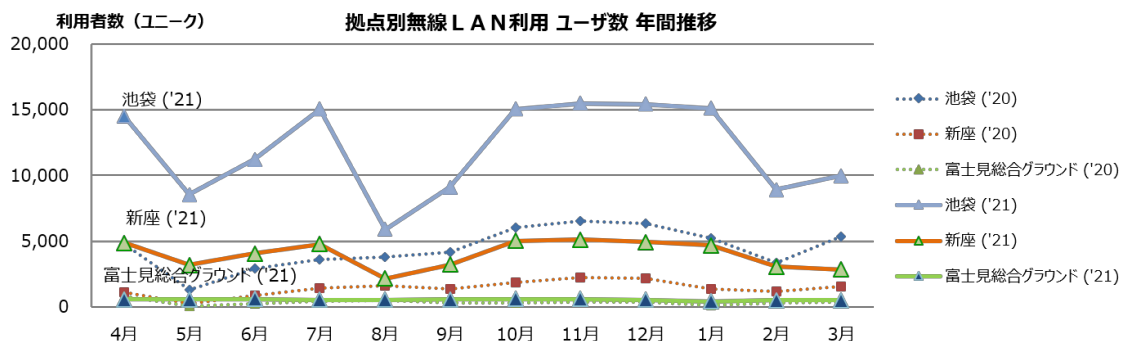

2021年度	4月	5月	6月	7月	8月	9月	10月	11月	12月	1月	2月	3月
池袋	14,451名	8,547名	11,214名	15,037名	5,900名	9,117名	15,033名	15,490名	15,434名	15,118名	8,924名	9,986名
	24,870台	13,713台	18,697台	24,749台	8,303台	14,397台	26,124台	27,520台	27,273台	26,484台	12,806台	13,974台
新座	4,860名	3,198名	4,072名	4,771名	2,180名	3,216名	5,027名	5,122名	4,921名	4,682名	3,074名	2,854名
	7,958台	4,935台	6,471台	7,585台	2,697台	4,708台	8,245台	8,611台	8,231台	7,707台	4,142台	3,930台
富士見 総合グラウンド	578名	573名	601名	543名	550名	580名	613名	602名	557名	407名	505名	525名
	800台	811台	861台	747台	672台	780台	894台	883台	792台	558台	664台	714台

表 1：拠点別無線 LAN 利用ユーザ、端末数一覧

図 1：拠点別無線 LAN 利用ユーザ数 年間推移

図 2：拠点別無線 LAN 利用端末数 年間推移

無線 LAN のアクセスポイント設置状況を表 2 に示す。

	2022 年 3 月末現在	備考
池袋	800 台	2021 年 8 月 8 号館 3F 増設 4 台 2021 年 9 月 ウィリアムズホール 1F 増設 1 台
新座	267 台	増設無し
富士見総合 グラウンド	14 台	増設無し

表 2：無線 LAN アクセスポイント状況

ゲスト無線 LAN の対応状況を表 3 に示す。

ゲスト無線 LAN の有効日時	校地	ゲスト無線 LAN の開放場所
11 月 27 日	池袋	12 号館 地下 1F 第一会議室
1 月 8 日	池袋	4 号館 3F 4342 教室
1 月 9 日	池袋	7 号館 1F 7102 教室
1 月 10 日	池袋	7 号館 1F 7102 教室
2 月 19 日	池袋	14 号館 6F D601 教室
3 月 11 日	池袋	14 号館 6F D601 教室 12 号館 地下 1F 第一会議室 12 号館 4F 第 1-3 共同研究室