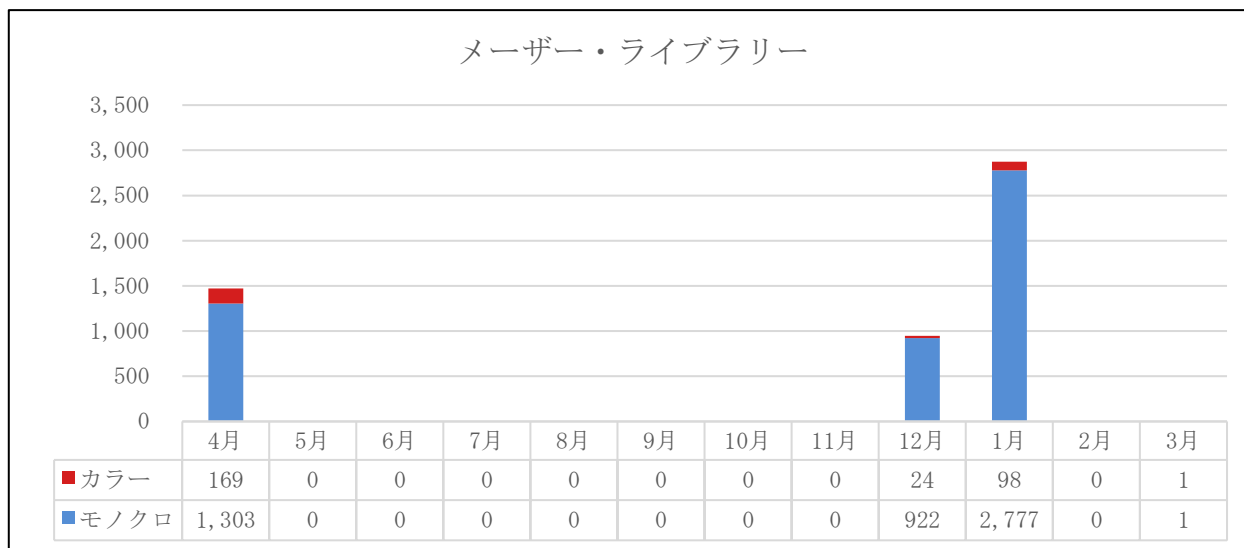

8号館 3F：8301・8302・8303・8304

8号館 4F：8402・8403・8404

8号館 5F：8501・8502・8503・8504・8505・8506

図 3：月別印刷枚数（池袋 PC 教室）

③ 池袋キャンパスメーザー・ライブラリー

図4：月別印刷枚数（メーザー・ライブラリー）

④ 池袋 図書館

図5：月別印刷枚数（池袋図書館）