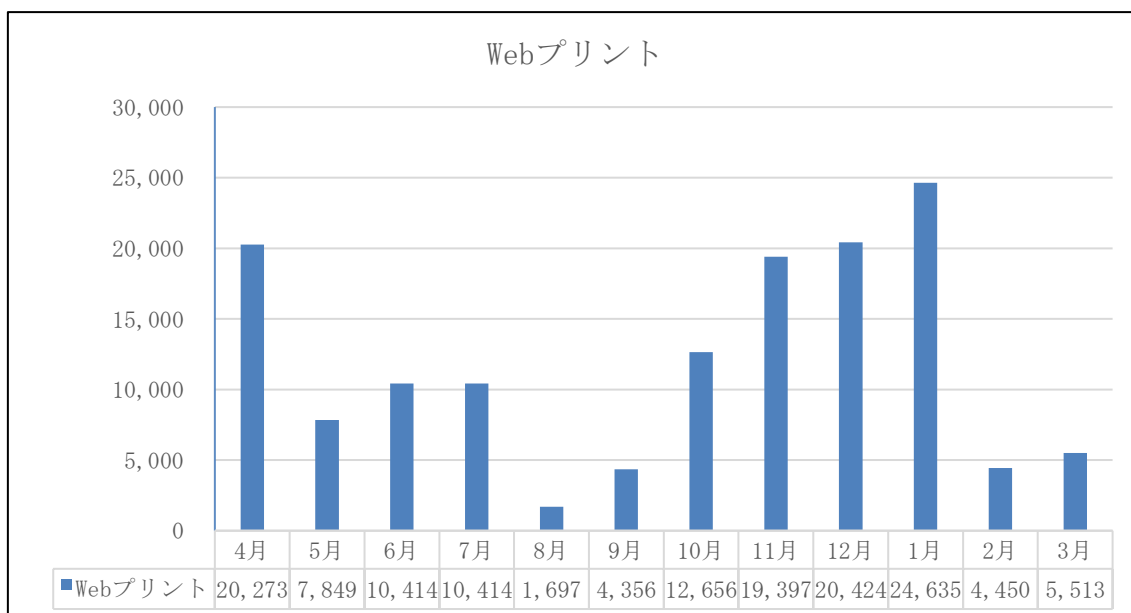

図7：月別印刷枚数（新座 PC 教室）

③ 新座図書館

図 8 : 月別印刷枚数 (新座図書館)

(4). Web プリント

2021 年 11 月、池袋・新座図書館での Web プリントのサービス提供を開始。

図 9 : 月別印刷枚数 (Web プリント)