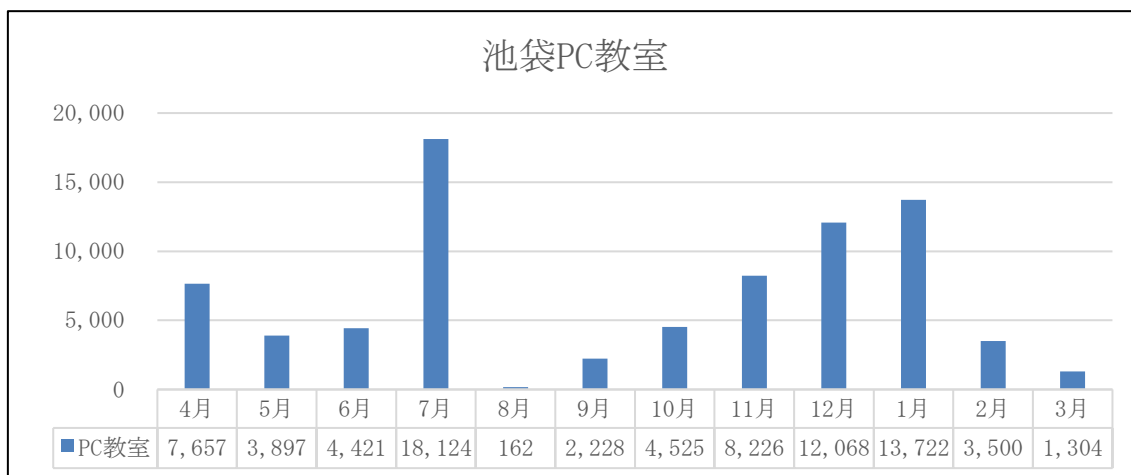

8号館 3F：8301・8302・8303・8304

8号館 4F：8402・8403・8404

8号館 5F：8501・8502・8503・8504・8505・8506

図 3：月別印刷枚数（池袋 PC 教室）

③ 池袋キャンパスメーザー・ライブラリー

図4：月別印刷枚数（メーザー・ライブラリー）

④ 池袋 図書館

図5：月別印刷枚数（池袋図書館）