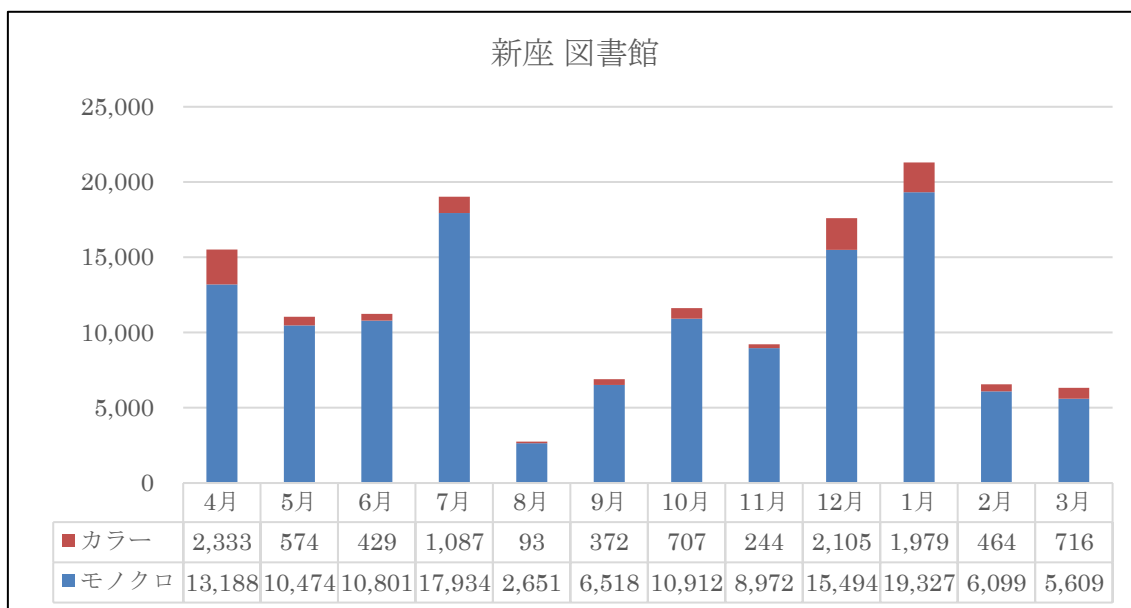

図7：月別印刷枚数（新座 PC 教室）

③ 新座図書館

図 8 : 月別印刷枚数 (新座図書館)

(4). Web プリント

2021 年 11 月、池袋・新座図書館での Web プリントのサービス提供を開始。

図 9 : 月別印刷枚数 (Web プリント)