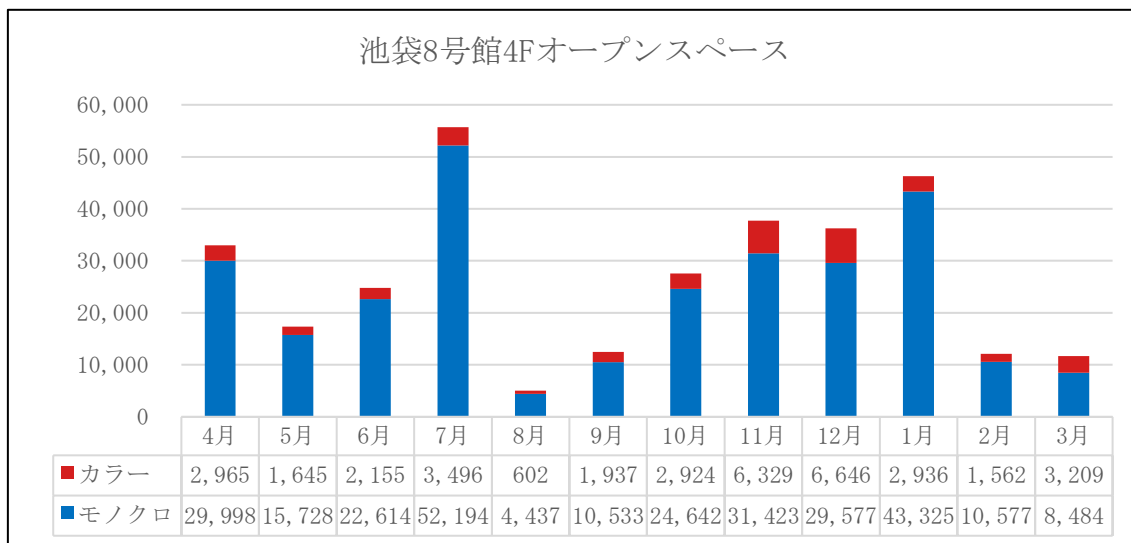

#### (1). キャンパス合計

※WEBプリントは除く（図9参照：142,078枚）

図1：月別印刷枚数（両キャンパス合計）

(2). 池袋キャンパス

① 池袋8号館4F オープンスペース

図 2：月別印刷枚数（池袋 8号館 4F オープンスペース）

② 池袋 PC 教室

※PC 教室