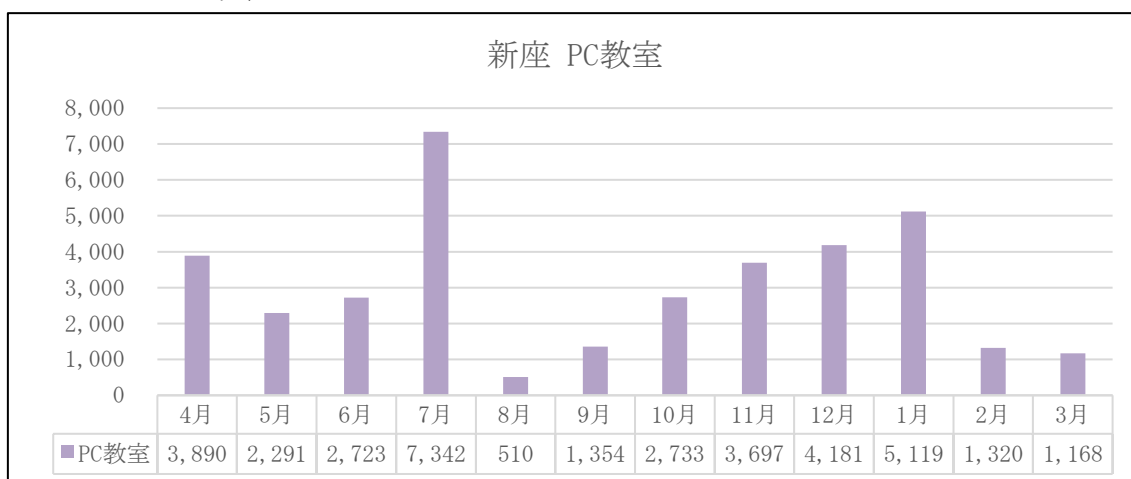

(3). 新座キャンパス

① 新座 8号館オープンスペース

図6：月別印刷枚数（新座 8号館オープンスペース）

② 新座 PC 教室

※PC 教室

8号館 2F：N821・N822・N823・N824

8号館 3F：N831・N832・N833・N834・N835・N836

8号館 4F：N841・N849