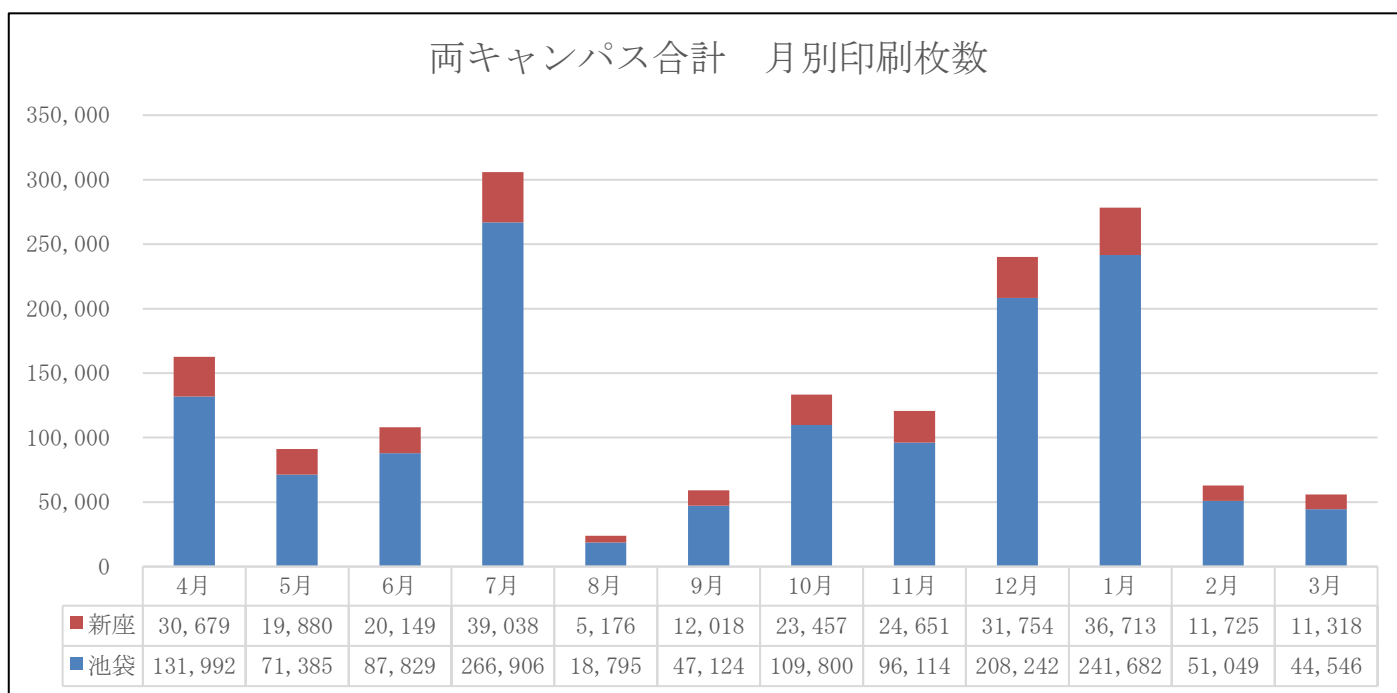

#### (1). キャンパス合計

※WEBプリントは除く（図9参照：142,078枚）

図1：月別印刷枚数（両キャンパス合計）

(2). 池袋キャンパス

① 池袋8号館4F オープンスペース

図 2：月別印刷枚数（池袋 8号館 4F オープンスペース）

② 池袋 PC 教室

※PC 教室