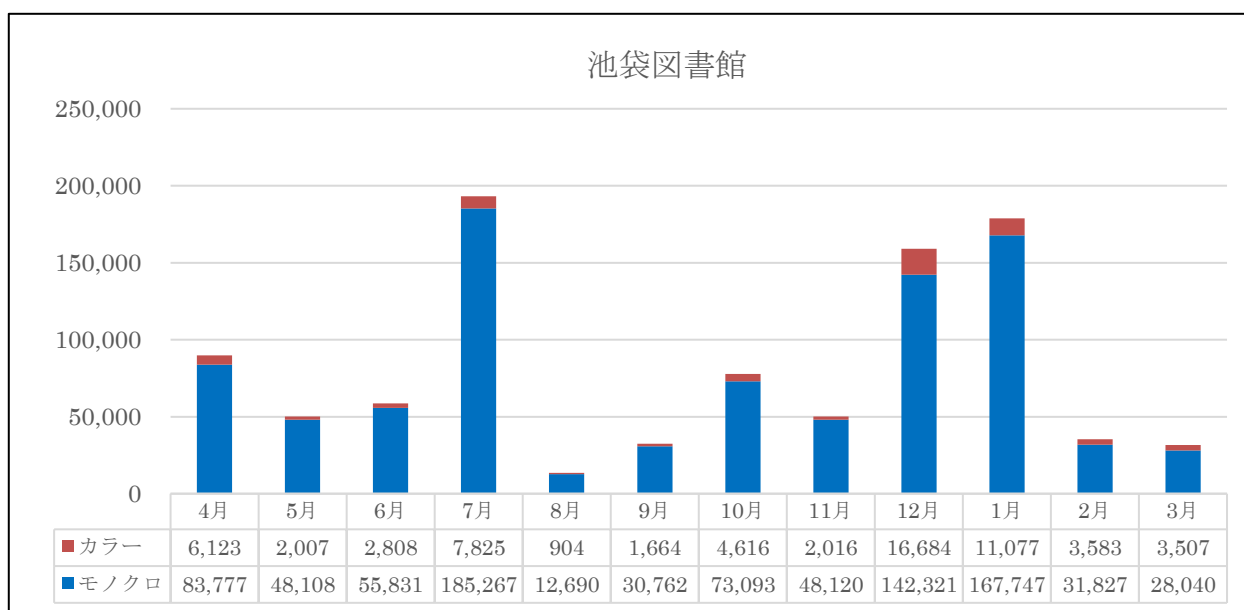

8号館 3F：8301・8302・8303・8304

8号館 4F：8402・8403・8404

8号館 5F：8501・8502・8503・8504・8505・8506

図 3：月別印刷枚数（池袋 PC 教室）

③ 池袋キャンパスメーザー・ライブラリー

図4：月別印刷枚数（メーザー・ライブラリー）

④ 池袋 図書館

図5：月別印刷枚数（池袋図書館）