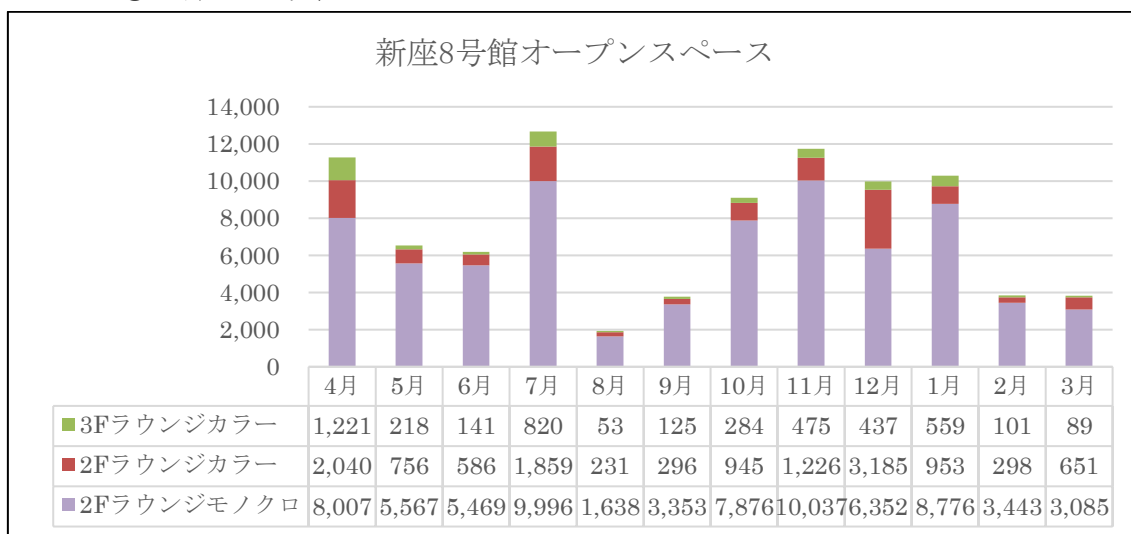

(3). 新座キャンパス

① 新座 8号館オープンスペース

図6：月別印刷枚数（新座 8号館オープンスペース）

② 新座 PC 教室

※PC 教室

8号館 2F：N821・N822・N823・N824

8号館 3F：N831・N832・N833・N834・N835・N836

8号館 4F：N841・N849