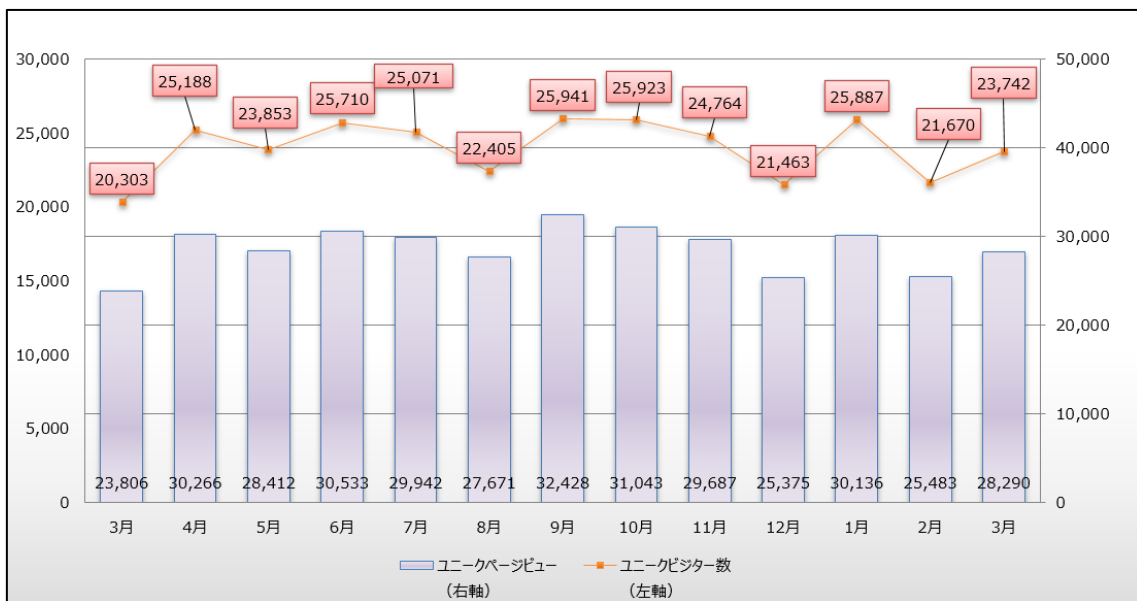

大学情報データベースシステム

1. 概要

大学情報データベースシステムは専任教員の教育・研究成果を公表する為のシステムで、2021年2月末より、希望者のみ researchmap の公開情報を立教大学 研究者情報¹ で表示が出来るようにシステムを改修している。

2. 利用状況

システム登録対象教員現役 833 名（2023 年 3 月末現在）

図 1：利用状況年間推移

3. 2022 年度のまとめ

2022 年度のシステム改善として「学内職務経歴」を人事データより取得し反映させる運用へと変更した。

Researchmap のデータを研究者情報へ反映させるための連携申請件数は459件あった。また前年度と同様にユニークページビュー数は毎月 2 万 PV を超えており閲覧数は安定している。

¹ 立教大学 研究者情報 <http://univdb.rikkyo.ac.jp>