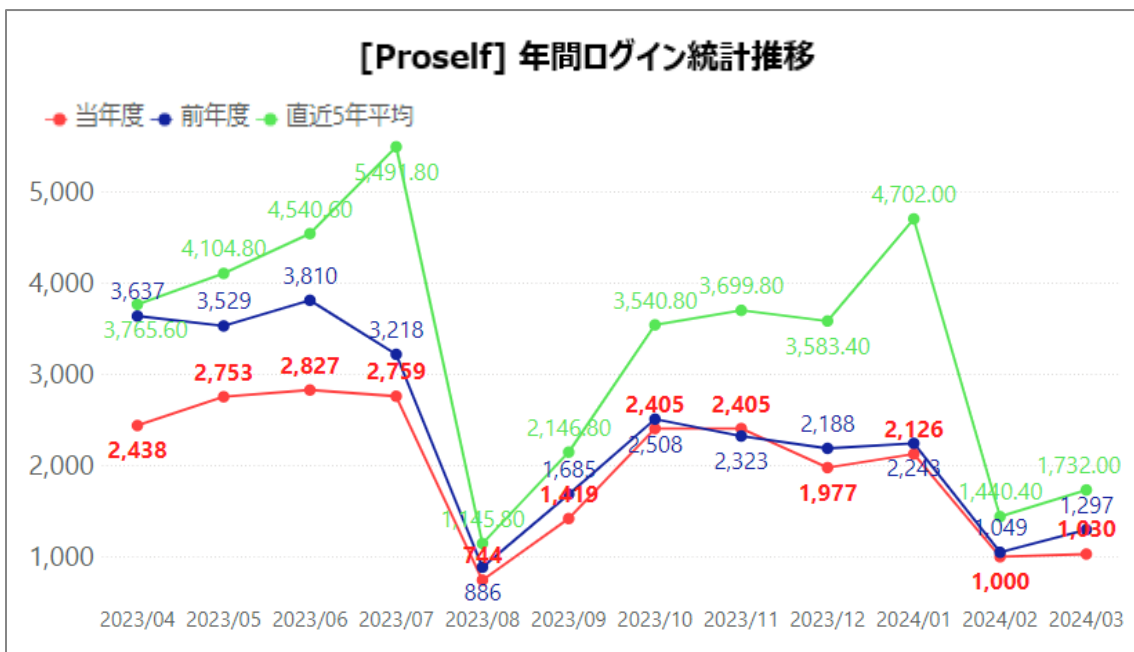

### 2. 利用状況

※下記グラフ記載の訪問者、訪問数の意味は以下の通り。

訪問者：アクセスのあったユニークな IP の数で、同じ IP であれば複数回のアクセスがあった場合でも、1回とカウントしている。

訪問数：アクセスのあった IP の総数で、複数回訪れた IP は、その回数分カウントしている。

図1：インターネット公開

図 2 : インターネット非公開領域

図 3 : Proself ログイン統計