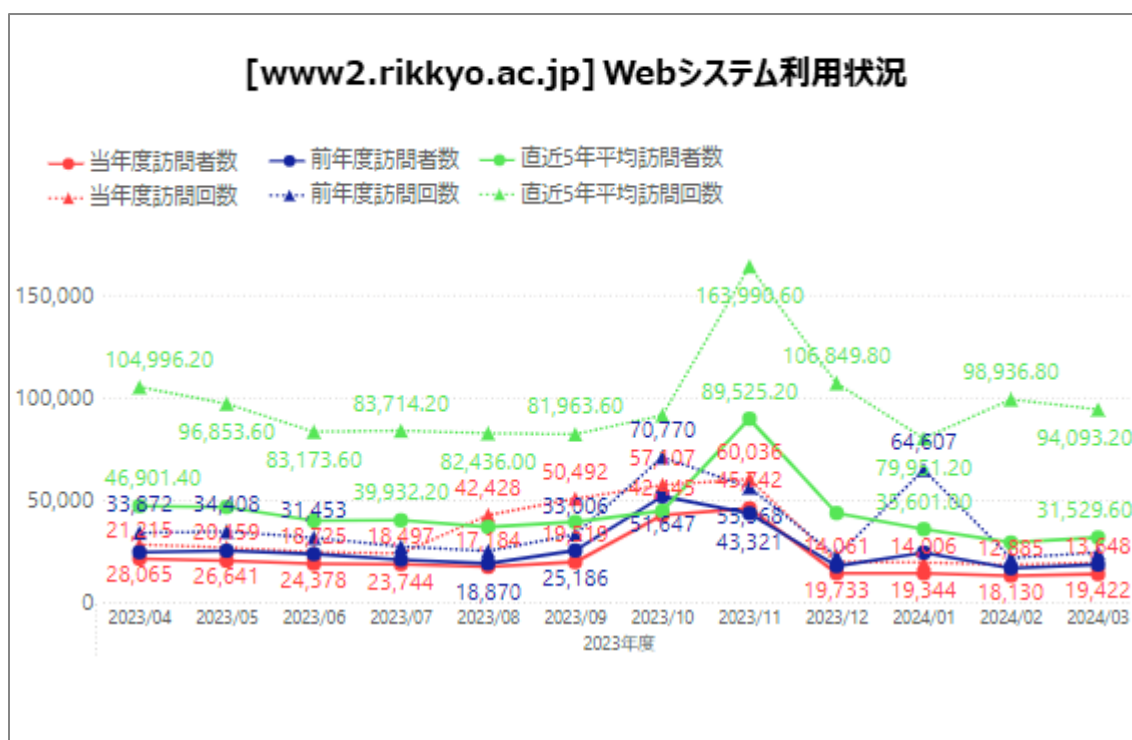

### 2. 利用状況

※下記グラフ記載の訪問者、訪問数の意味は以下の通り。

訪問者：アクセスのあったユニークな IP の数で、同じ IP であれば複数回のアクセスがあった場合でも、1回とカウントしている。

訪問数：アクセスのあった IP の総数で、複数回訪れた IP は、その回数分カウントしている。

図1：インターネット公開

図 2 : インターネット非公開領域

図 3 : Proself ログイン統計