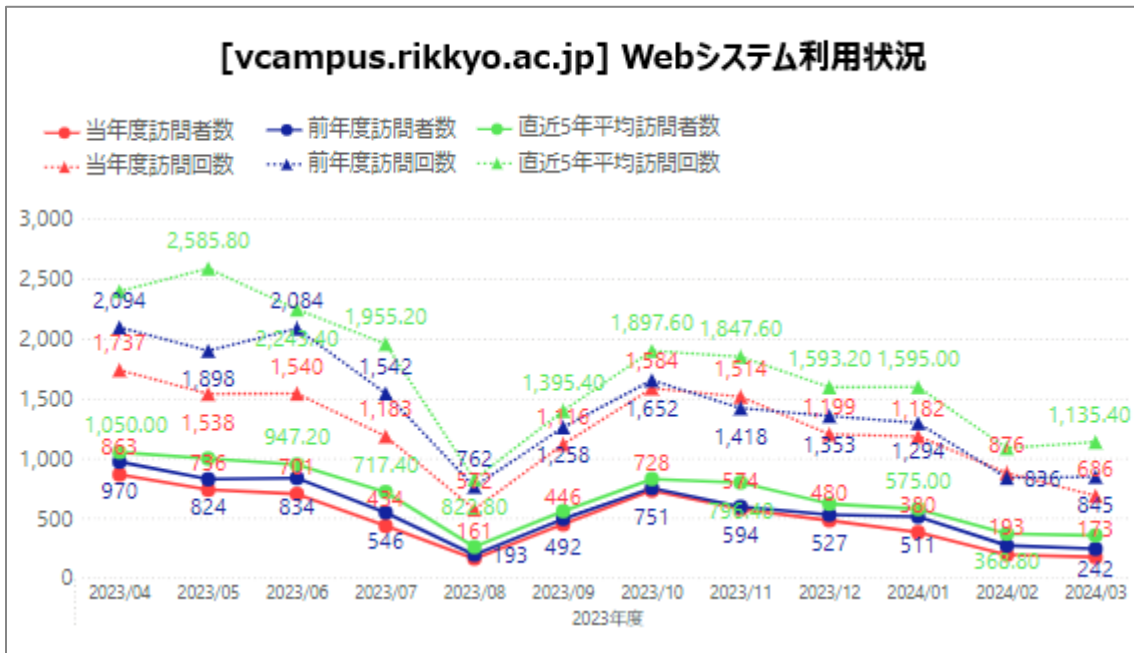

### 2. 利用状況

※下記グラフ記載の訪問者、訪問数の意味は以下の通り。

訪問者：アクセスのあったユニークな IP の数で、同じ IP であれば複数回のアクセスがあった場合でも、1回とカウントしている。

訪問数：アクセスのあった IP の総数で、複数回訪れた IP は、その回数分カウントしている。

図1：インターネット公開

図 2 : インターネット非公開領域

図 3 : Proself ログイン統計