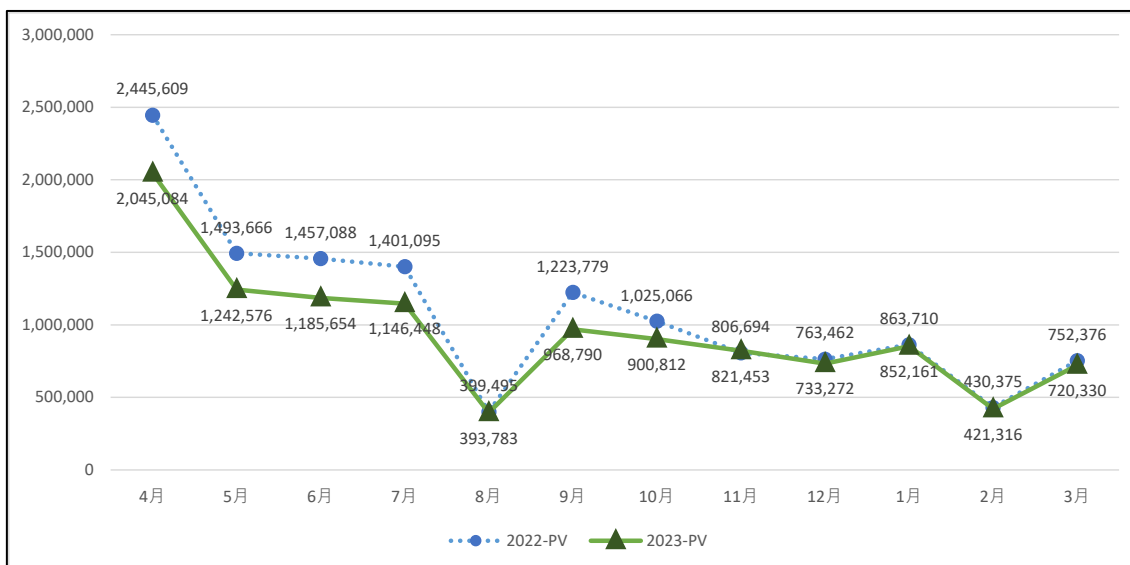

ポータルシステム

1. 概要

主に学生と教職員の情報ポータルとして活用されている Web サイト「SPIRIT」による各種情報提供サービスを実施している。

2. 利用状況

(1). SPIRIT

① ページビュー数 ※Google analytics より採取

図 1 : SPIRIT ページビュー数 年間推移

② ページビュー数・ユニークビジター数

2022	4月	5月	6月	7月	8月	9月	10月	11月	12月	1月	2月	3月
2022-PV	2,445,609	1,493,666	1,457,088	1,401,095	399,495	1,223,779	1,025,066	806,694	763,462	863,710	430,375	752,376
2022-UV	263,740	188,241	189,742	172,744	74,089	167,449	167,452	149,149	141,898	151,961	81,636	123,534

2023	4月	5月	6月	7月	8月	9月	10月	11月	12月	1月	2月	3月
2023-PV	2,045,084	1,242,576	1,185,654	1,146,448	393,783	968,790	900,812	821,453	733,272	852,161	421,316	720,330
2023-UV	218,849	149,985	141,475	133,927	63,223	115,449	113,789	99,172	81,221	93,935	55,212	82,029

表 1 : SPIRIT ページビュー数・ユニークビジター数

3. 2023 年度のまとめ

SPIRIT サイトの年間閲覧数は 2022 年度比で約 12.5%減となった。なお、2023 年度も例年通り 4 月中旬からの授業開始により 4 月の閲覧数が最も多く、以降の推移は 2022 年度とほぼ同様であった。

ポータルシステムは 2025 年のリニューアルに向け要件整理などを進めている。