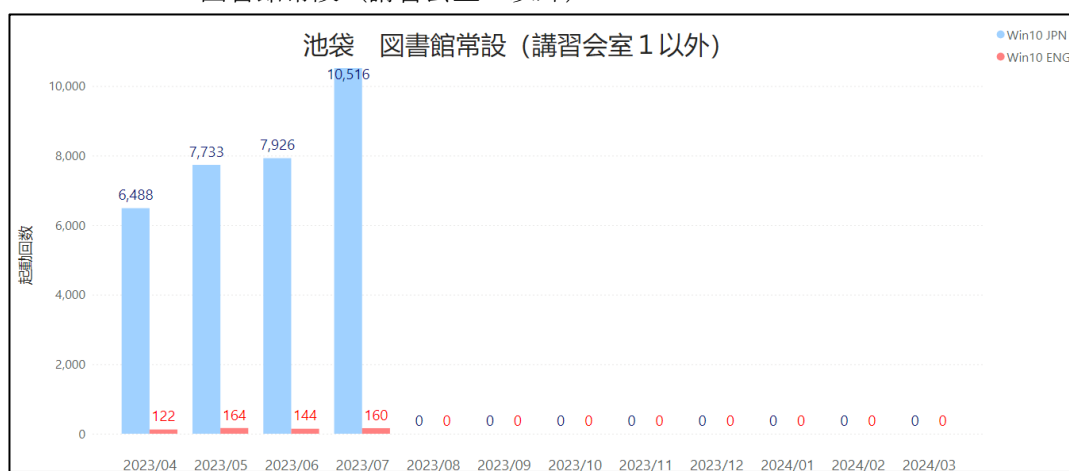

##### ① 池袋キャンパス

##### a. 図書館常設（講習会室1以外）

図1：OS 別起動回数推移 図書館常設（講習会室1以外）

b. 図書館常設（講習会室1）

図2：OS別起動回数推移 図書館常設（講習会室1）

c. 8号館, 5号館

図3：OS別起動回数推移 8号館, 5号館

d. グローバルラウンジ

図4：OS別起動回数年間推移 グローバルラウンジ

e. 6号館, 7号館, 本館, マキムホール

図5：OS別起動回数年間推移 6号館, 7号館, 本館, マキムホール

② 新座キャンパス

a. 図書館, 1号館

図6：OS別起動回数年間推移 図書館, 1号館

(2). ロケーション別平均起動時間年間推移

① 両キャンパス共通※

図7：ロケーション別平均起動時間年間推移 両キャンパス共通