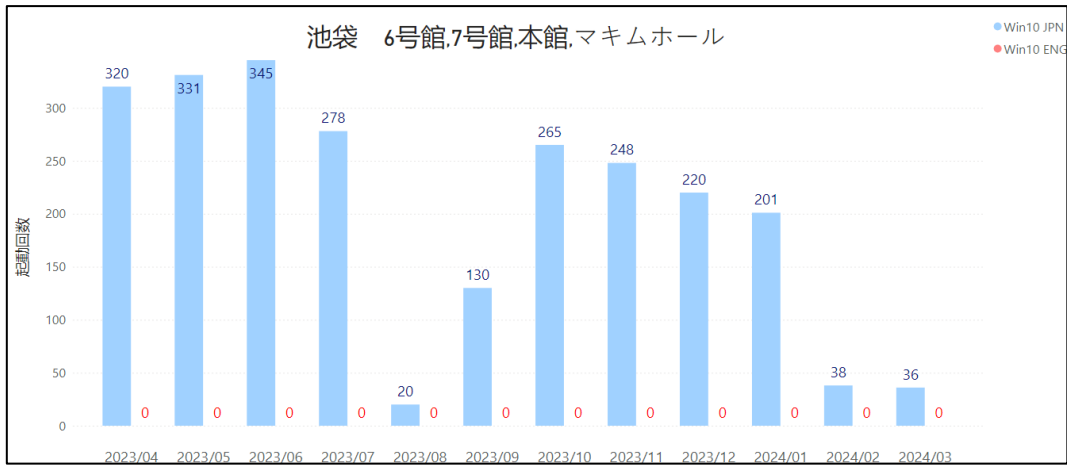

e. 6号館, 7号館, 本館, マキムホール

図5：OS別起動回数年間推移 6号館, 7号館, 本館, マキムホール

② 新座キャンパス

a. 図書館, 1号館

図6：OS別起動回数年間推移 図書館, 1号館

(2). ロケーション別平均起動時間年間推移

① 両キャンパス共通※

図7：ロケーション別平均起動時間年間推移 両キャンパス共通

※システム上、以下ロケーションで共通の OS イメージにて運用している。

a. 池袋キャンパス

- ・ 図書館常設（講習会室1以外） ※2023年8月より利用終了
- ・ 8号館, 5号館 ※2023年8月より利用終了

b. 新座キャンパス

- ・ 図書館, 1号館 ※2023年8月より利用終了

② 池袋キャンパス

図8：ロケーション別平均起動時間年間推移 池袋キャンパス