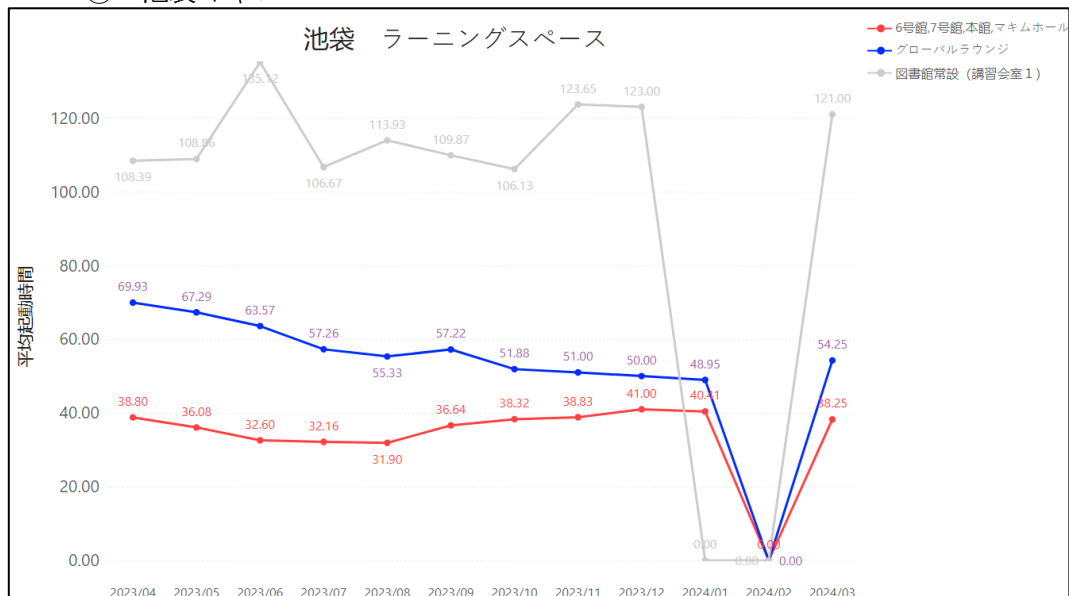

e. 6号館, 7号館, 本館, マキムホール

図5：OS別起動回数年間推移 6号館, 7号館, 本館, マキムホール

② 新座キャンパス

a. 図書館, 1号館

図6：OS別起動回数年間推移 図書館, 1号館

(2). ロケーション別平均起動時間年間推移

① 両キャンパス共通※

図7：ロケーション別平均起動時間年間推移 両キャンパス共通

※システム上、以下ロケーションで共通の OS イメージにて運用している。

a. 池袋キャンパス

- ・ 図書館常設（講習会室1以外） ※2023年8月より利用終了
- ・ 8号館, 5号館 ※2023年8月より利用終了

b. 新座キャンパス

- ・ 図書館, 1号館 ※2023年8月より利用終了

② 池袋キャンパス

図8：ロケーション別平均起動時間年間推移 池袋キャンパス