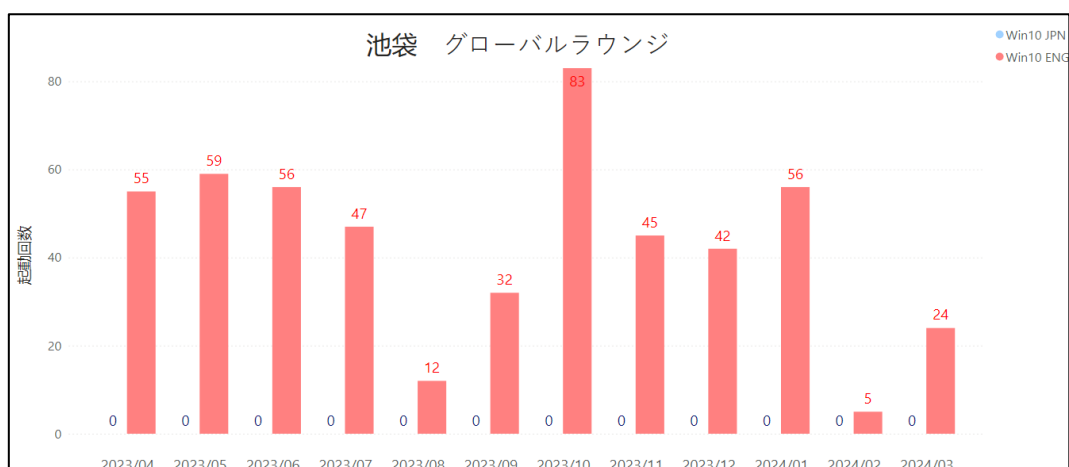

##### ① 池袋キャンパス

##### a. 図書館常設（講習会室1以外）

図1：OS 別起動回数推移 図書館常設（講習会室1以外）

b. 図書館常設（講習会室1）

図2：OS別起動回数推移 図書館常設（講習会室1）

c. 8号館, 5号館

図3：OS別起動回数推移 8号館, 5号館

d. グローバルラウンジ

図4：OS別起動回数年間推移 グローバルラウンジ

e. 6号館, 7号館, 本館, マキムホール

図5：OS別起動回数年間推移 6号館, 7号館, 本館, マキムホール

② 新座キャンパス

a. 図書館, 1号館

図6：OS別起動回数年間推移 図書館, 1号館

(2). ロケーション別平均起動時間年間推移

① 両キャンパス共通※

図7：ロケーション別平均起動時間年間推移 両キャンパス共通