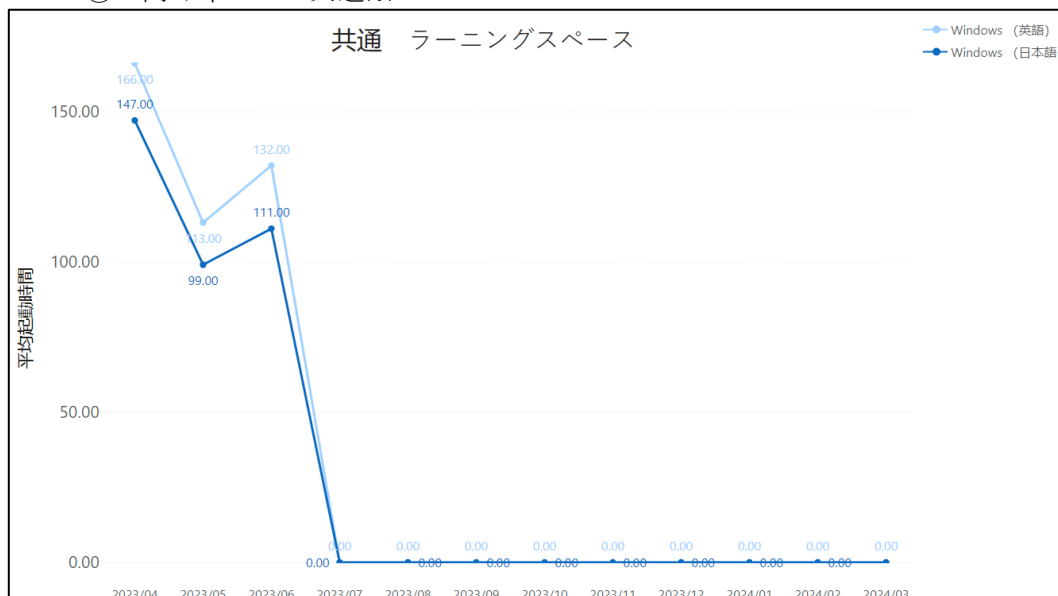

e. 6号館, 7号館, 本館, マキムホール

図5：OS別起動回数年間推移 6号館, 7号館, 本館, マキムホール

② 新座キャンパス

a. 図書館, 1号館

図6：OS別起動回数年間推移 図書館, 1号館

(2). ロケーション別平均起動時間年間推移

① 両キャンパス共通※

図7：ロケーション別平均起動時間年間推移 両キャンパス共通

※システム上、以下ロケーションで共通の OS イメージにて運用している。

a. 池袋キャンパス

- ・ 図書館常設（講習会室1以外） ※2023年8月より利用終了
- ・ 8号館, 5号館 ※2023年8月より利用終了

b. 新座キャンパス

- ・ 図書館, 1号館 ※2023年8月より利用終了

② 池袋キャンパス

図8：ロケーション別平均起動時間年間推移 池袋キャンパス