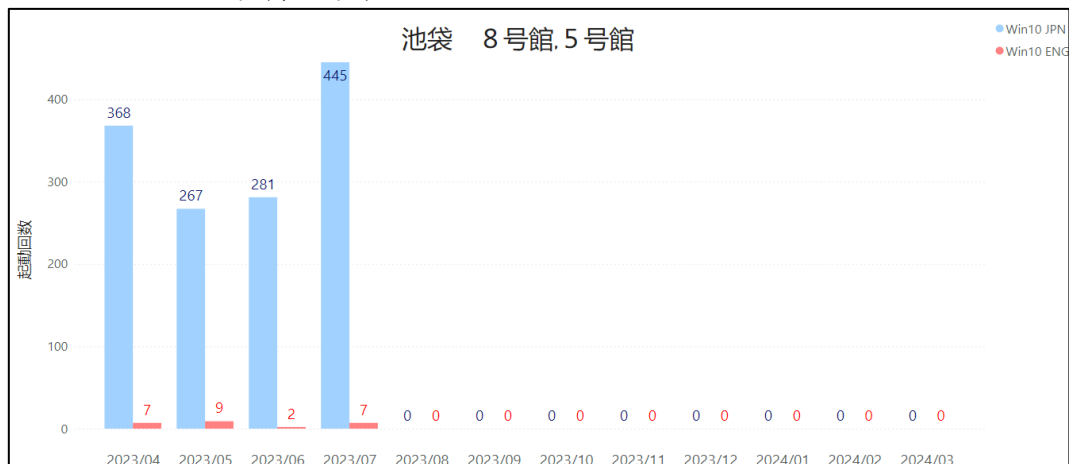

##### ① 池袋キャンパス

##### a. 図書館常設（講習会室1以外）

図1：OS 別起動回数推移 図書館常設（講習会室1以外）

b. 図書館常設（講習会室1）

図2：OS別起動回数推移 図書館常設（講習会室1）

c. 8号館, 5号館

図3：OS別起動回数推移 8号館, 5号館

d. グローバルラウンジ

図4：OS別起動回数年間推移 グローバルラウンジ

e. 6号館, 7号館, 本館, マキムホール

図5：OS別起動回数年間推移 6号館, 7号館, 本館, マキムホール

② 新座キャンパス

a. 図書館, 1号館

図6：OS別起動回数年間推移 図書館, 1号館

(2). ロケーション別平均起動時間年間推移

① 両キャンパス共通※

図7：ロケーション別平均起動時間年間推移 両キャンパス共通