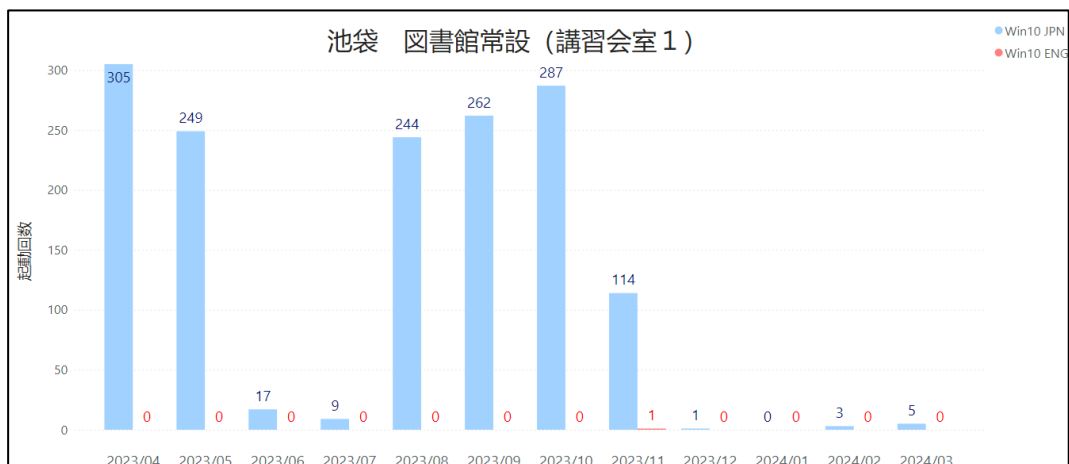

##### ① 池袋キャンパス

##### a. 図書館常設（講習会室1以外）

図1：OS 別起動回数推移 図書館常設（講習会室1以外）

b. 図書館常設（講習会室1）

図2：OS別起動回数推移 図書館常設（講習会室1）

c. 8号館, 5号館

図3：OS別起動回数推移 8号館, 5号館

d. グローバルラウンジ

図4：OS別起動回数年間推移 グローバルラウンジ

e. 6号館, 7号館, 本館, マキムホール

図5：OS別起動回数年間推移 6号館, 7号館, 本館, マキムホール

② 新座キャンパス

a. 図書館, 1号館

図6：OS別起動回数年間推移 図書館, 1号館

(2). ロケーション別平均起動時間年間推移

① 両キャンパス共通※

図7：ロケーション別平均起動時間年間推移 両キャンパス共通