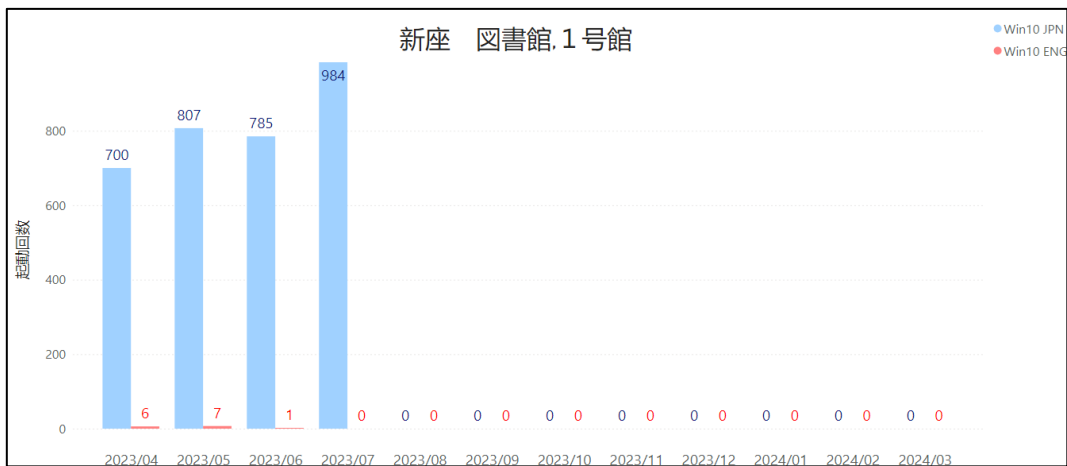

e. 6号館, 7号館, 本館, マキムホール

図5：OS別起動回数年間推移 6号館, 7号館, 本館, マキムホール

② 新座キャンパス

a. 図書館, 1号館

図6：OS別起動回数年間推移 図書館, 1号館

(2). ロケーション別平均起動時間年間推移

① 両キャンパス共通※

図7：ロケーション別平均起動時間年間推移 両キャンパス共通

※システム上、以下ロケーションで共通の OS イメージにて運用している。

a. 池袋キャンパス

- ・ 図書館常設（講習会室1以外） ※2023年8月より利用終了
- ・ 8号館, 5号館 ※2023年8月より利用終了

b. 新座キャンパス

- ・ 図書館, 1号館 ※2023年8月より利用終了

② 池袋キャンパス

図8：ロケーション別平均起動時間年間推移 池袋キャンパス