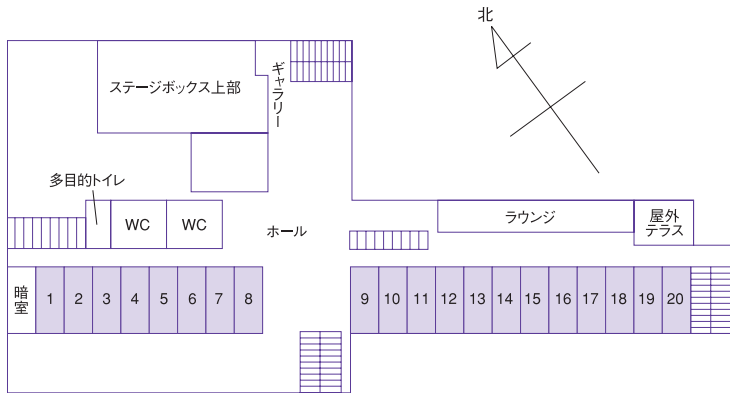

ユリの木ホール部室一覧

●新座キャンパス

■ 2F

- | | | |
|------------------------------|---------------------------------------|---------------------------------|
| 4 新座キャンパス学園祭 IVY Festa 実行委員会 | 10 Etwas | 16 ボランティア・パフォーマンスサークル どりいむ・ぼっくす |
| 5 Wering | 11 Powder Peaks | 17 手話サークル Hand Shape |
| 6 学生健康保険互助組合 | 12 昼バス会 | 18 JG |
| 7 体育会本部 | 13 SEMBRAR | 19 立教大学ベリーダンスサークル Latees |
| 8 サイコロクラブ | 14 TAMON'S | 20 新座中国人留学生会 |
| 9 FEVER NOVA | 15 Association of Train Studies-Niiza | |