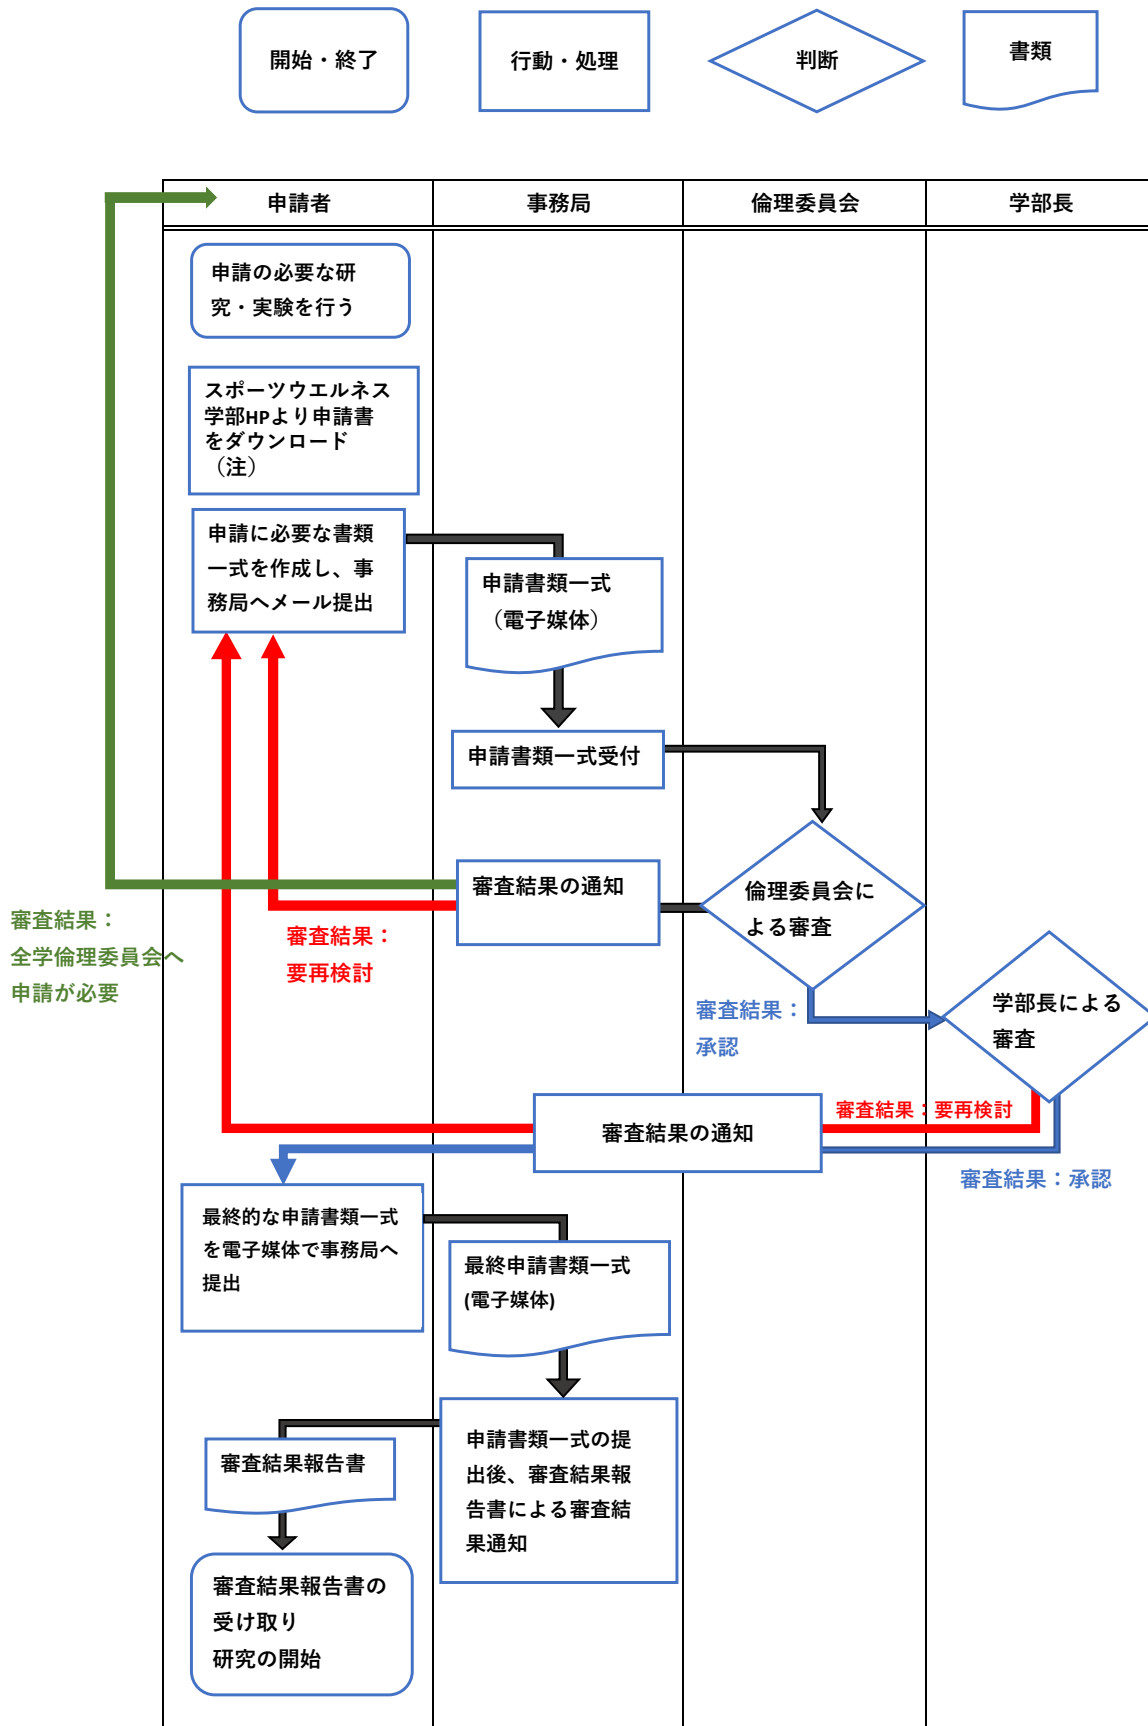

## スポーツウエルネス学部倫理指針に係る研究・実験計画審査の流れ

注：当該HP内のすべての内容を確認すること。指導教員と相談のうえ、申請書以外に必要な書類を確認したうえで申請すること