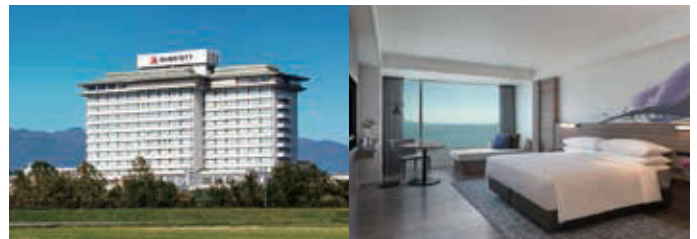

琵琶湖マリオットホテル

琵琶湖畔に佇む充実のスポーツ施設のほか、本格プラネタリウムも備える総合リゾート。

住所 滋賀県守山市今浜町十軒家2876 **TEL** 077-585-6300

アクセス 【電車】JR湖西線・堅田駅下車、路線バスで約15分(土曜・日曜・祝日・トップシーズンは無料送迎バス有り)。または東海道本線・守山駅下車、路線バス約40分。
【車】名神高速・栗東ICより国道8号・「辻」交差点左折・琵琶湖大橋取付道路経由約15km(約30分)。

ホテル内施設・付帯施設

客室数274室、レストラン(洋食)、カフェ/ラウンジ、温泉浴場、フィットネスセンター(宿泊者無料)、屋内プール、キッズルーム、体育館、テニスコート、フットサルコート、ゴルフ練習場、レンタサイクル、プラネタリウム 他

GW お申込みのご案内

対象期間

【宿泊】2019年4月27日(土)～5月5日(日)泊
【ゴルフ】2019年4月27日(土)～5月6日(月)プレイ

受付開始

2019年1月15日(火)9:00より受付いたします。

受付方法

通常期間同様に、各ホテル・ゴルフ場までお電話またはラフォーレ倶楽部会員専用ページよりお申し込みください。

※食事内容・料金等の詳細につきましては、決まり次第別途ご案内いたします。