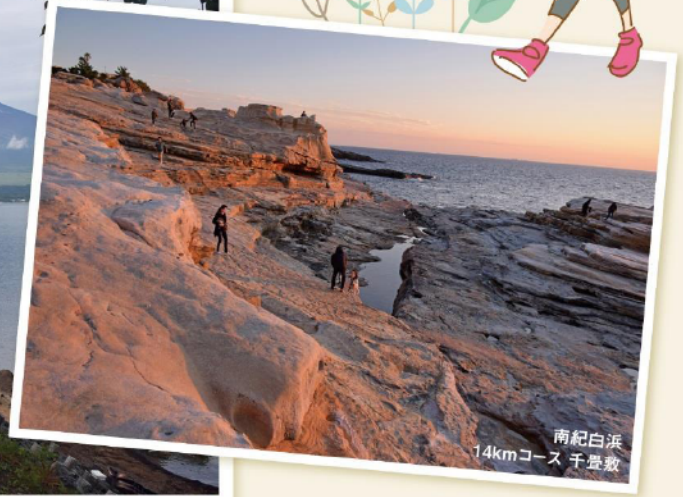

立教学院健康保険組合の皆様へ

ショートコース・ロングコースから
当日のコンディションに合わせて
お選びください。

旅先で
美しい景色に
出会える

ラフォーレ倶楽部で楽しみながら

リゾートウォーキング

富士山中湖
7km・11kmコース「山中湖交流プラザ きらら」ボードウォーク

南紀白浜
14kmコース 千畳敷

ホテル周辺には、自然豊かで美しい景色がたくさんあります。ラフォーレ倶楽部ではウォーキングをより楽しめるセットをご用意。四季折々の情景を楽しむ旅へ出かけませんか？

ラフォーレオリジナルウォーキングセット

お好きな宿泊プラン + 初回利用時500円/人
(2回目以降はウォーキングコースマップのみで200円/人)

◎お好きな宿泊プランをご予約後、
お電話または当日ホテルにてお申込みください。

※消費税別。傷害保険含む。日帰り利用は料金が異なります。
※当日は運動のしやすい服装・靴をご用意ください。※ガイドは付きません。

- ① ウォーキングコースマップ
- ② 国際市民スポーツ連盟パスポート
- ③ ラフォーレウォーキングマラソン

ラフォーレのJWA認定コースを42.195km完歩でペアディナー券を、さらに、100kmを超えるごとにペア朝食券をプレゼント!!

④ ホテルめぐりピンゴカード

1泊につき1コースを完歩すると、該当するホテル1マスにスタンプを押印。ピンゴ成立でお食事券や宿泊券などをプレゼント!

⑤ ミネラルウォーター(500ml)1本付

おすすめプラン

1泊朝食付プラン
6,500円～

期間 ～2019年3月31日(日)泊

※ホテルにより除外日がございます。