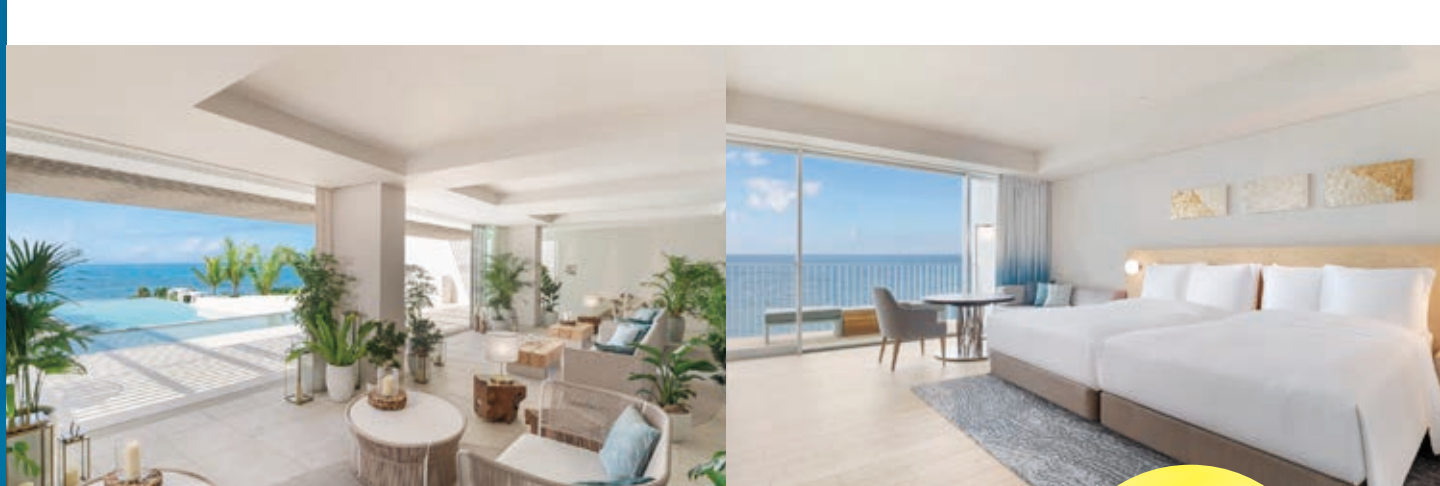

スマートフォンで
簡単アクセス!

詳しくはこちらを \CLICK/

Summer Stay Special Plan

価格が魅力の期間限定宿泊プラン。
都会の喧騒から離れ、充実した夏休みを琵琶湖マリオットホテルでお過ごしください。

期間 2019/7/20~9/30泊

対象ホテル 琵琶湖マリオットホテル

料金 1泊朝食 1名様あたり/税別

大人 8,350円~ お子様 6,425円~

夏のタイムセール【第二弾】

いつもよりとってもお得な料金で泊まれたり、うれしい特典つきなど、
8施設の特別プランがアプリ限定室数限定で登場!

予約受付期間 2019/7/11 11:00 ~ 7/24 14:00

予約対象期間 2019/7/11 ~ 9/30泊

スマートフォンで
簡単アクセス!

詳しくはこちらを \CLICK/

沖縄宮古 特別ご優待料金

森トラストグループホテルをラフォーレ倶楽部会員様向けに特別ご優待料金をご用意しました。
ゆるやかな島の時間を、世界が認めたくつろぎとともにお楽しみください。

期間 2019/9/1~2020/3/31泊

対象ホテル イラフSUI ラグジュアリーコレクションホテル 沖縄宮古

料金 1泊2食 1室2名様利用時/1名様あたり/大人/税別

日曜~ 金曜日泊 24,750円~ 土曜・ 祝前日泊 27,500円~

スマートフォンで
簡単アクセス!

詳しくはこちらを \CLICK/

2018年12月
開業
ホテル

プランの詳細確認・ご予約はラフォーレ倶楽部WEBサイトへ。