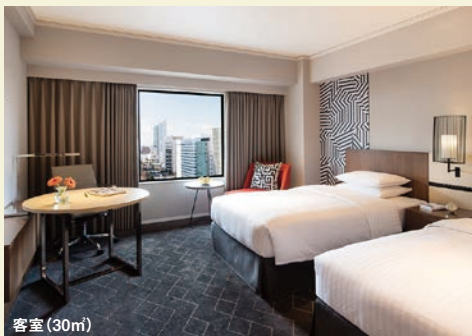

客室 (30㎡)

ロビー

期間

2019/11/1(金)~12/31(火)泊

内容

素泊まり

料金
1名様

8,500円 [2名様1室利用時]