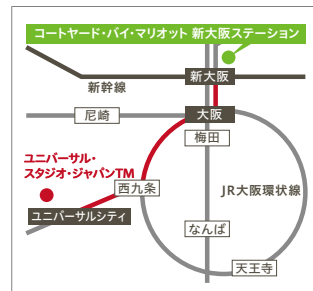

6,333円* [3名様1室利用時]

アソシエイトホテルなら、ホテル内で「スタジオ・パス」を購入でき、当日はチケットブースに並ばず、そのままパークへ入場できます。

コートヤード・バイ・マリオット
新大阪ステーションは
ユニバーサル・スタジオ・ジャパン™
のアソシエイトホテルです。

1デイ・スタジオ・パス

※ホテルフロントにてご購入いただけます。

料金 大人 **6,910円**~(税込7,600円~) お子様 **4,728円**~(税込5,200円~)

ユニバーサル・スタジオ・ジャパン™

想像もできない感動が、パークで待っている！

異なる表情を持つさまざまなエリアは、感動がいっぱい！の別世界。ハリウッドの超大作映画をテーマにしたライドやショー、季節ごとのイベントなど、世界最高の感動と興奮あふれるエンターテインメントの数々に、大人も子どもも夢中になれる。

※1デイ・スタジオ・パスの価格、内容は予告なく変更する場合があります。
※ユニバーサル・スタジオ・ジャパン™に関する情報は2018年1月現在のものです。
予告なく変更する場合があります。※画像はイメージです。

TM & © 2018 Sesame Workshop
TM & © Universal Studios. All rights reserved. CR18-0144

*エキストラベッドでのご用意となります。★部屋タイプはコートヤードルーム キングまたはツインからお選びいただけます。

※掲載の料金は1室あたりのサービス料を含む料金で、別途消費税を申し受けます。※チェックインの際、デポジットとしてクレジットカードのプリントまたは現金をお預かりさせていただきます。