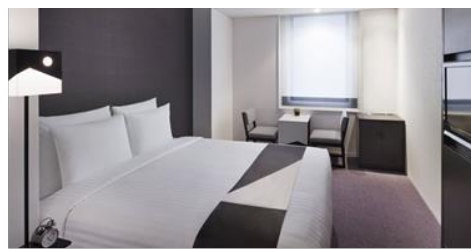

ラフォーレ倶楽部 × GoToトラベル

特別優待料金のご案内

通常優待価格

60% OFF!!

東京駅から徒歩4分、銀座にも徒歩圏内という都心でも有数の好立地に位置する好立地な外資系ホテルを、特別優待価格でご案内。ご予約はお早めに。

コートヤード・バイ・マリオット 東京ステーション

例えば… 1名様1室・素泊まり
通常優待料金 13,200円 のところ

GO TO トラベル
GO TO TRAVEL

適用でさらに!

地域共通クーポン
プラン総額×15%

室数限定!

特別優待料金

7,700円
(税サ込)

5,005円
(税サ込)

特別優待料金

期間：～2021/3/31泊

(1名様あたり)

プラン	1室1名利用	1室2名利用
素泊まり	7,700円	3,850円
1泊朝食付	10,120円	6,270円
1泊2食付	15,565円	11,715円

※お部屋タイプはお任せとなります。

クーポンお申込方法

詳細は、QRコードよりご覧ください。

アクセス

電車でお越しの場合

JR東京駅 八重洲南口より徒歩4分
東京メトロ銀座線 京橋駅より徒歩1分

お車でお越しの場合

駐車場完備

料金：宿泊者1泊1台あたり2,000円 (税サ込)

※掲載の料金はサービス料・消費税込です。※チェックインの際、デポジットとしてクレジットカードのプリントまたは現金をお預かりさせていただきます。また、ラフォーレ倶楽部会員料金でご利用の場合、Marriott Bonvoy™ 会員特典の対象外となります。※GoToトラベルキャンペーンは2021年1月31日泊迄で予算がなくなり次第終了となります。※写真はイメージです。

新型コロナウイルス
感染症への対策について

ラフォーレ倶楽部の各ホテルが取り組む安心・安全への
取り組みはWEBサイトで詳しくご案内しております。

ご予約は、お電話にて承ります。☎ 03-5488-3923 (宿泊予約)

初めに「ラフォーレ倶楽部」の法人会員である旨、及び「ラフォーレ倶楽部法人会員名」をお伝えください。