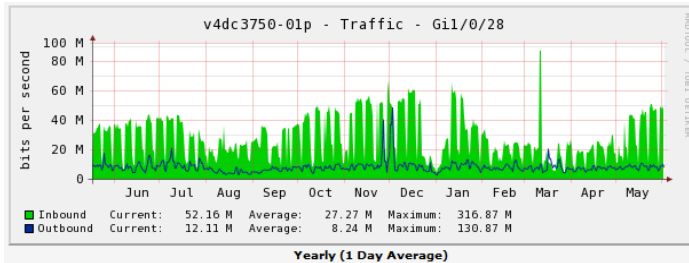

【ネットワーク環境利用状況】

1. インターネットとの通信量

2. 池袋キャンパス無線LAN利用統計