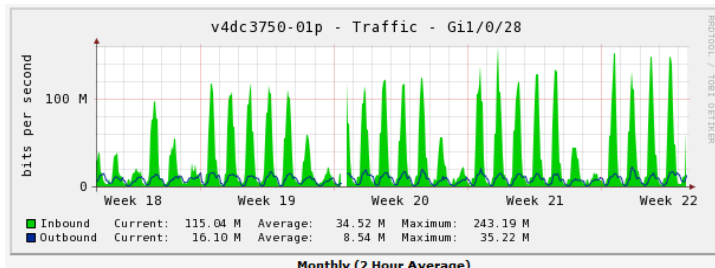

【ネットワーク環境利用状況】

1. インターネットとの通信量

2. 池袋キャンパス無線LAN利用統計