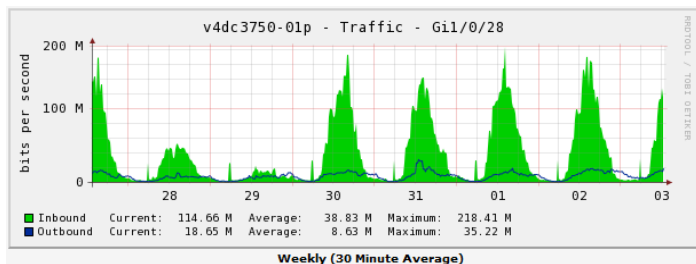

【ネットワーク環境利用状況】

1. インターネットとの通信量

2. 池袋キャンパス無線LAN利用統計