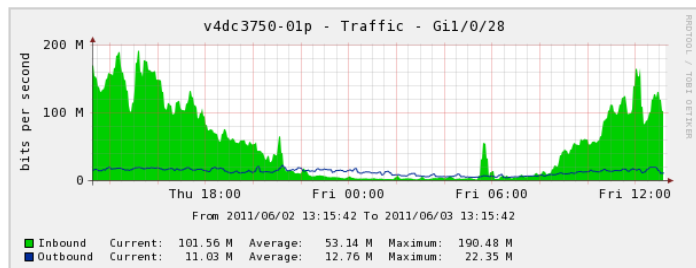

【ネットワーク環境利用状況】

1. インターネットとの通信量

2. 池袋キャンパス無線LAN利用統計