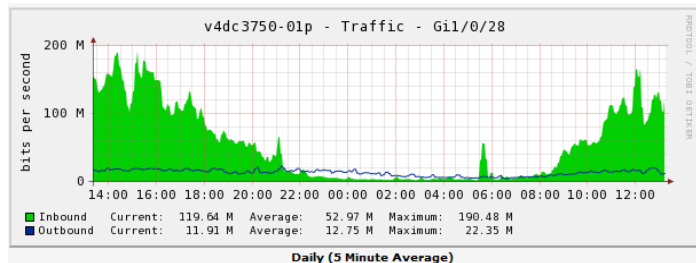

【ネットワーク環境利用状況】

1. インターネットとの通信量

2. 池袋キャンパス無線LAN利用統計