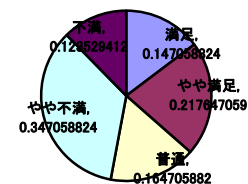

【アンケート調査】

PC教室利用アンケート

アンケート回答日時 11/4～11/30

アンケート対象: 大学生・院生

有効回答数: 170件

台数に関して	全体		ほぼ毎日	週1～2回	月1～2回	年1～2回	ていない
満足	15%	25	1	16	8	0	0
やや満足	22%	37	1	28	7	0	0
普通	16%	28	3	18	5	2	0
やや不満	35%	59	9	33	11	6	0
不満	12%	21	4	9	7	0	1

PC台数の満足度

什器に関して	全体	
満足	31%	52
やや満足	24%	40
普通	30%	50
やや不満	13%	21
不満	3%	5

PC教室什器満足度

OS使用割合	全体		1年生	2年生	3年生	4年生	院生
Windows XP	39%	67	31	17	9	8	2
Windows Vista	41%	69	21	20	17	10	1
Windows 7	15%	26	9	8	4	4	1
Mac OS	5%	8	2	2	4	0	0