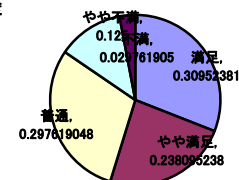

【アンケート調査】

PC教室利用アンケート

アンケート回答日時 11/4～11/30

アンケート対象: 大学生・院生

有効回答数: 170件

台数に関して	全体		ほぼ毎日	週1～2回	月1～2回	年1～2回	ていない
満足	15%	25	1	16	8	0	0
やや満足	22%	37	1	28	7	0	0
普通	16%	28	3	18	5	2	0
やや不満	35%	59	9	33	11	6	0
不満	12%	21	4	9	7	0	1

PC台数の満足度

什器に関して	全体	
満足	31%	52
やや満足	24%	40
普通	30%	50
やや不満	13%	21
不満	3%	5

PC教室什器満足度

OS使用割合	全体		1年生	2年生	3年生	4年生	院生
Windows XP	39%	67	31	17	9	8	2
Windows Vista	41%	69	21	20	17	10	1
Windows 7	15%	26	9	8	4	4	1
Mac OS	5%	8	2	2	4	0	0