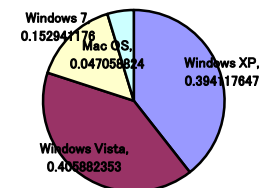

【アンケート調査】

PC教室利用アンケート

アンケート回答日時 11/4～11/30

アンケート対象: 大学生・院生

有効回答数: 170件

台数に関して	全体		ほぼ毎日	週1～2回	月1～2回	年1～2回	ていない
満足	15%	25	1	16	8	0	0
やや満足	22%	37	1	28	7	0	0
普通	16%	28	3	18	5	2	0
やや不満	35%	59	9	33	11	6	0
不満	12%	21	4	9	7	0	1

PC台数の満足度

什器に関して	全体	
満足	31%	52
やや満足	24%	40
普通	30%	50
やや不満	13%	21
不満	3%	5

PC教室什器満足度

OS使用割合	全体		1年生	2年生	3年生	4年生	院生
Windows XP	39%	67	31	17	9	8	2
Windows Vista	41%	69	21	20	17	10	1
Windows 7	15%	26	9	8	4	4	1
Mac OS	5%	8	2	2	4	0	0

OS使用割合

使用バージョン: Word	全体		1年生	2年生	3年生	4年生	院生
Word 2003	8%	13	5	5	1	1	1
Word 2007	62%	101	32	28	22	16	3
Word 2010	30%	50	25	13	8	4	0

Word使用割合

使用バージョン:Excel	全体	1年生	2年生	3年生	4年生	院生	
Excel 2003	10%	16	5	8	1	1	1
Excel 2007	62%	99	32	26	22	16	3
Excel 2010	28%	45	23	11	8	3	0