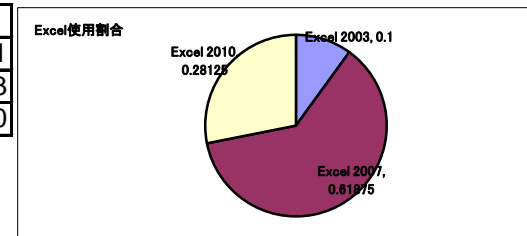

OS使用割合

使用バージョン: Word	全体		1年生	2年生	3年生	4年生	院生
Word 2003	8%	13	5	5	1	1	1
Word 2007	62%	101	32	28	22	16	3
Word 2010	30%	50	25	13	8	4	0

Word使用割合

使用バージョン:Excel	全体	1年生	2年生	3年生	4年生	院生	
Excel 2003	10%	16	5	8	1	1	1
Excel 2007	62%	99	32	26	22	16	3
Excel 2010	28%	45	23	11	8	3	0