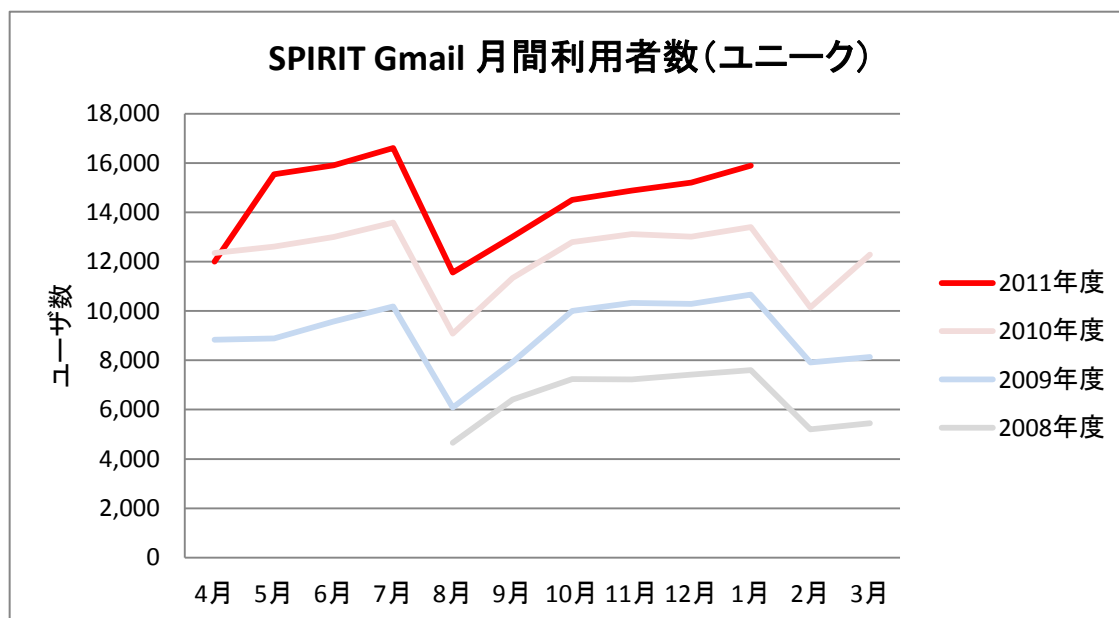

【SPIRIT Gmail 利用者数】

2011年度 SPIRIT Gmail 月間利用者数(ユニーク)				
前期				
4月	5月	6月	7月	8月
12,010	15,543	15,908	16,612	11,560
後期				
9月	10月	11月	12月	1月
13,014	14,516	14,891	15,207	15,896

※2011年度 2～3月はV-Campus 更新の為、データ未取得