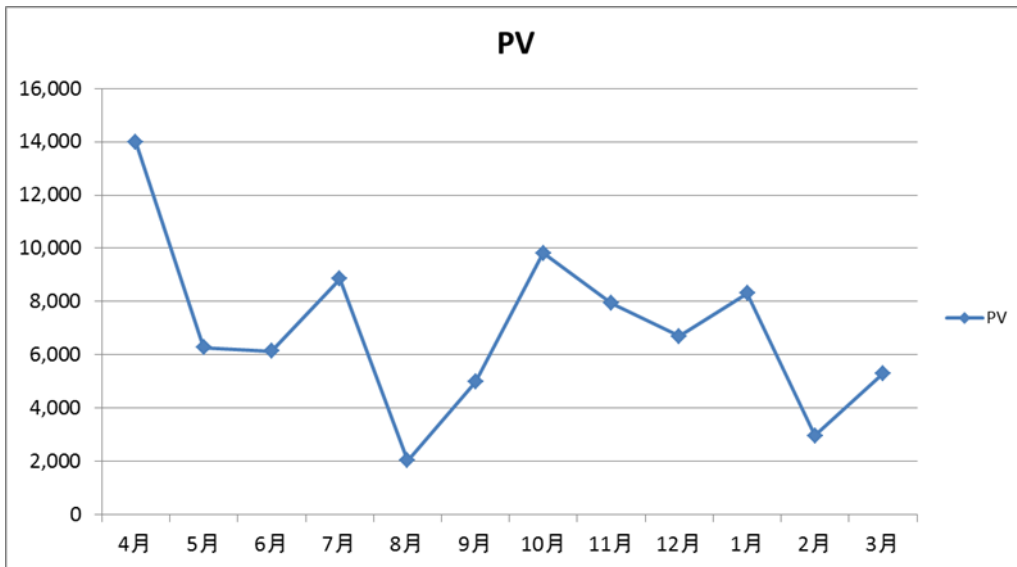

#### 【SPIRIT】

SPIRIT												
2012年度	4月	5月	6月	7月	8月	9月	10月	11月	12月	1月	2月	3月
PV	899,000	808,000	954,000	1,028,000	422,000	748,000	903,000	883,000	828,000	1,005,000	479,000	662,000
UV	226,000	155,000	178,000	204,000	83,000	162,000	173,000	174,000	166,000	202,000	104,000	139,000

\*ページビュー数 (PV) : SPIRIT トップページを参照した延べ回数

\*ユニークビジター数 (UV) : 1日のページビューに対して、アクセス元 IP が同じものを 1 ユニークビジターとして計算した数

【RIKKYO University】

RIKKYO University												
2012年度	4月	5月	6月	7月	8月	9月	10月	11月	12月	1月	2月	3月
PV	13,980	6,274	6,142	8,856	2,022	4,982	9,825	7,932	6,696	8,311	2,965	5,307

\*PV (ページビュー数) : RIKKYO University のトップページを参照した延べ回数

【SPRIT Mobile】

SPRIT Mobile												
2012年度	4月	5月	6月	7月	8月	9月	10月	11月	12月	1月	2月	3月
PV	-	-	6,142	5,182	1,037	4,203	7,826	7,120	7,189	17,089	12,952	19,074