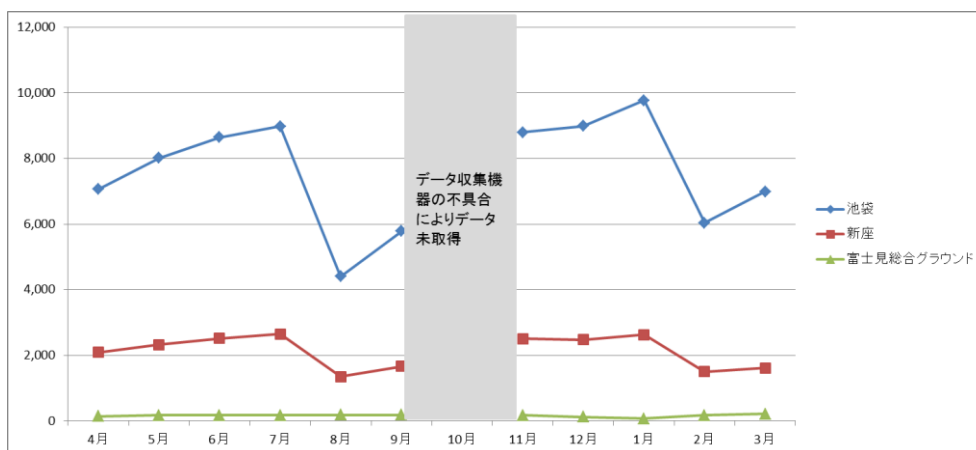

\*PV (ページビュー数) : RIKKYO University のトップページを参照した延べ回数

【SPRIT Mobile】

SPRIT Mobile												
2012年度	4月	5月	6月	7月	8月	9月	10月	11月	12月	1月	2月	3月
PV	-	-	6,142	5,182	1,037	4,203	7,826	7,120	7,189	17,089	12,952	19,074

\* PV (ページビュー数) : SPRIT Mobile トップページを参照した延べ回数

【SPRIT Mobile (新規デバイス登録数)】

	2012年度	4月	5月	6月	7月	8月	9月	10月	11月	12月	1月	2月	3月	累計
1	Android	725	152	102	200	14	85	144	181	188	186	63	65	2,132
2	iPhone	680	208	156	133	9	98	166	380	300	632	116	160	3,038
3	WindowsPhone	0	1	3	3	1	0	0	1	2	0	0	0	11
	月合計	1,405	361	261	336	24	183	310	562	490	818	179	225	5,181

#### ④ 無線 LAN

【拠点別無線 LAN 月間利用ユーザ数(ユニーク)、端末数】

2012年度	4月	5月	6月	7月	8月	9月	10月	11月	12月	1月	2月	3月
池袋	7,061名	8,012名	8,646名	8,980名	4,408名	5,779名	—	8,798名	8,982名	9,769名	6,036名	6,992名
	11,238端末	1,1047端末	11,299端末	11,934端末	5,583端末	7,318端末	—	11,479端末	11,645端末	13,207端末	7,760端末	9,079端末
新座	2,091名	2,324名	2,520名	2,645名	1,347名	1,668名	—	2,511名	2,473名	2,626名	1,507名	1,616名
	2,875端末	2,494端末	3,037端末	3,274端末	1,598端末	2,008端末	—	3,093端末	3,070端末	3,469端末	1,867端末	2,038端末
富士見	148名	172名	177名	179名	190名	182名	—	173名	126名	74名	177名	217名
総合グラウンド	186端末	161端末	192端末	190端末	210端末	207端末	—	201端末	140端末	81端末	206端末	268端末