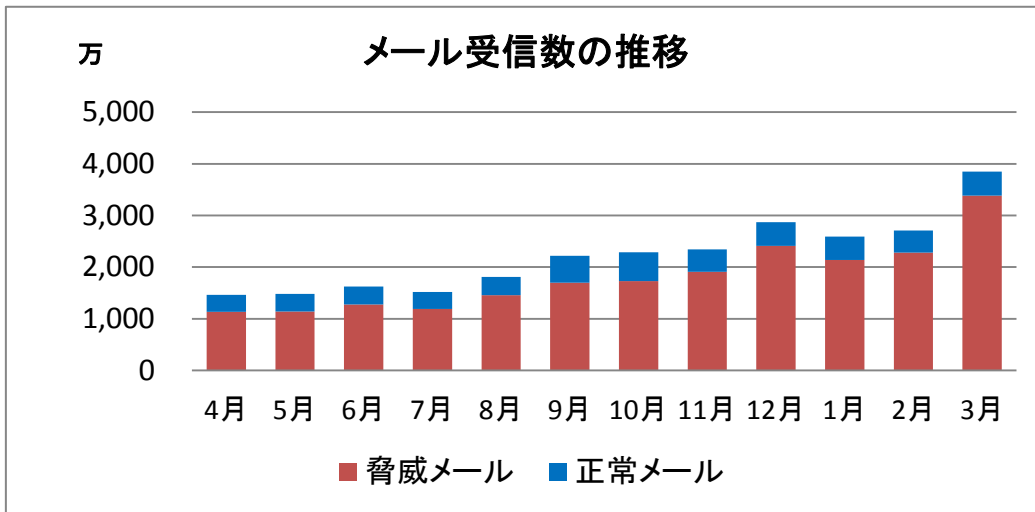

【V-Campus 5th システム利用状況】

① SPIRIT Gmail 利用者数

2012年度 SPIRIT Gmail 月間利用者数(ユニーク)				
前期				
4月	5月	6月	7月	8月
15,003	16,419	17,132	17,720	13,009
後期				
9月	10月	11月	12月	1月
14,622	15,164	15,548	15,605	16,322

※2012年度 4～5月は、実測値未取得の為、過去データからの予測値

② メール送受信数

メール送受信数の推移												
2012年度	4月	5月	6月	7月	8月	9月	10月	11月	12月	1月	2月	3月
総メール受信	14,650,000	14,800,000	16,260,000	15,180,000	18,090,000	22,180,000	22,900,000	23,420,000	28,710,000	25,940,000	27,090,000	38,520,000
脅威メール	11,370,000	11,400,000	12,780,000	11,880,000	14,540,000	16,970,000	17,300,000	19,080,000	24,090,000	21,410,000	22,790,000	33,860,000
正常メール	3,270,000	3,400,000	3,470,000	3,290,000	3,550,000	5,210,000	5,600,000	4,330,000	4,620,000	4,520,000	4,290,000	4,660,000
総メール送信	2,366,765	2,254,961	2,285,170	2,197,284	1,705,974	1,827,576	2,526,426	2,262,400	2,023,141	2,112,912	1,933,311	2,054,238
脅威メール	6,765	4,961	5,170	7,284	5,974	7,576	6,426	2,400	3,141	2,912	3,311	4,238
正常メール	2,360,000	2,250,000	2,280,000	2,190,000	1,700,000	1,820,000	2,520,000	2,260,000	2,020,000	2,110,000	1,930,000	2,050,000