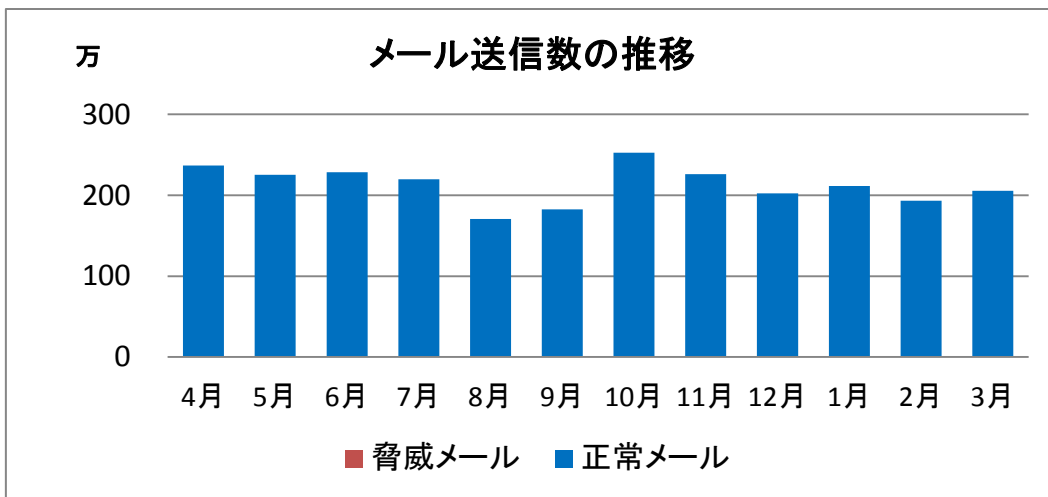

【V-Campus 5th システム利用状況】

① SPIRIT Gmail 利用者数

2012年度 SPIRIT Gmail 月間利用者数(ユニーク)				
前期				
4月	5月	6月	7月	8月
15,003	16,419	17,132	17,720	13,009
後期				
9月	10月	11月	12月	1月
14,622	15,164	15,548	15,605	16,322

※2012年度 4～5月は、実測値未取得の為、過去データからの予測値

② メール送受信数

メール送受信数の推移												
2012年度	4月	5月	6月	7月	8月	9月	10月	11月	12月	1月	2月	3月
総メール受信	14,650,000	14,800,000	16,260,000	15,180,000	18,090,000	22,180,000	22,900,000	23,420,000	28,710,000	25,940,000	27,090,000	38,520,000
脅威メール	11,370,000	11,400,000	12,780,000	11,880,000	14,540,000	16,970,000	17,300,000	19,080,000	24,090,000	21,410,000	22,790,000	33,860,000
正常メール	3,270,000	3,400,000	3,470,000	3,290,000	3,550,000	5,210,000	5,600,000	4,330,000	4,620,000	4,520,000	4,290,000	4,660,000
総メール送信	2,366,765	2,254,961	2,285,170	2,197,284	1,705,974	1,827,576	2,526,426	2,262,400	2,023,141	2,112,912	1,933,311	2,054,238
脅威メール	6,765	4,961	5,170	7,284	5,974	7,576	6,426	2,400	3,141	2,912	3,311	4,238
正常メール	2,360,000	2,250,000	2,280,000	2,190,000	1,700,000	1,820,000	2,520,000	2,260,000	2,020,000	2,110,000	1,930,000	2,050,000