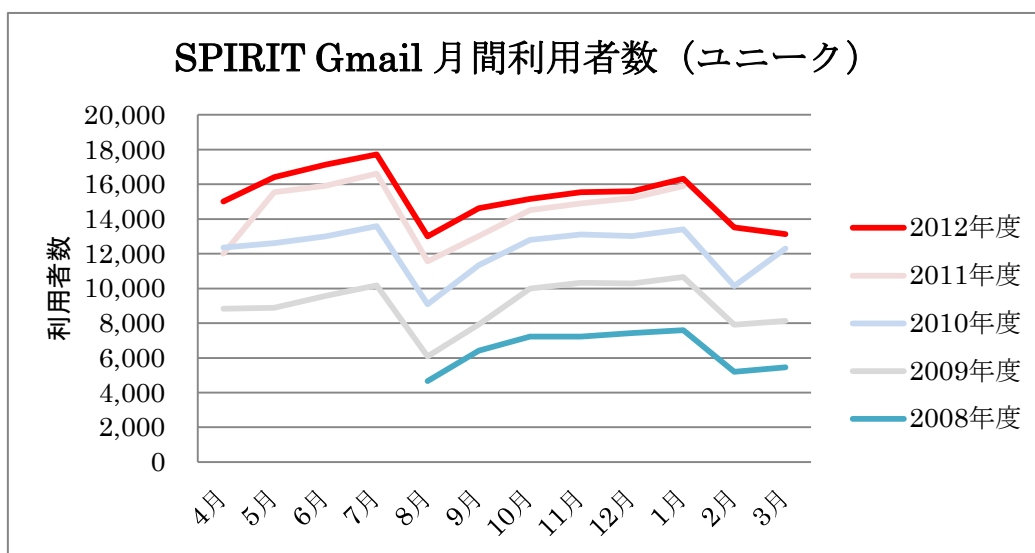

【V-Campus 5th システム利用状況】

① SPIRIT Gmail 利用者数

2012年度 SPIRIT Gmail 月間利用者数(ユニーク)				
前期				
4月	5月	6月	7月	8月
15,003	16,419	17,132	17,720	13,009
後期				
9月	10月	11月	12月	1月
14,622	15,164	15,548	15,605	16,322

※2012年度 4～5月は、実測値未取得の為、過去データからの予測値

② メール送受信数

メール送受信数の推移												
2012年度	4月	5月	6月	7月	8月	9月	10月	11月	12月	1月	2月	3月
総メール受信	14,650,000	14,800,000	16,260,000	15,180,000	18,090,000	22,180,000	22,900,000	23,420,000	28,710,000	25,940,000	27,090,000	38,520,000
脅威メール	11,370,000	11,400,000	12,780,000	11,880,000	14,540,000	16,970,000	17,300,000	19,080,000	24,090,000	21,410,000	22,790,000	33,860,000
正常メール	3,270,000	3,400,000	3,470,000	3,290,000	3,550,000	5,210,000	5,600,000	4,330,000	4,620,000	4,520,000	4,290,000	4,660,000
総メール送信	2,366,765	2,254,961	2,285,170	2,197,284	1,705,974	1,827,576	2,526,426	2,262,400	2,023,141	2,112,912	1,933,311	2,054,238
脅威メール	6,765	4,961	5,170	7,284	5,974	7,576	6,426	2,400	3,141	2,912	3,311	4,238
正常メール	2,360,000	2,250,000	2,280,000	2,190,000	1,700,000	1,820,000	2,520,000	2,260,000	2,020,000	2,110,000	1,930,000	2,050,000