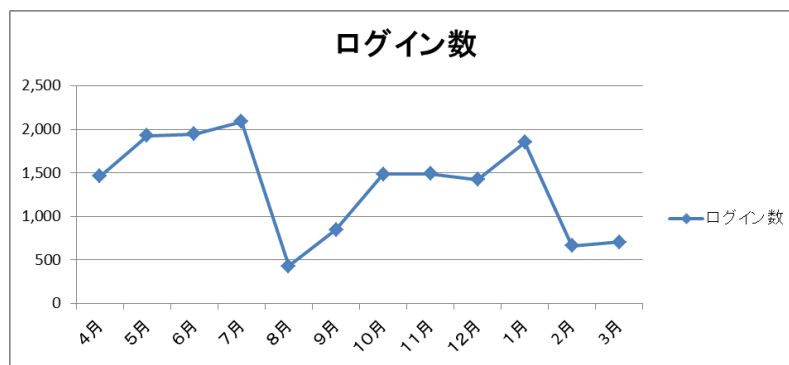

⑦ オンラインストレージ Proself

【ログイン統計】

2012年度	ログイン数
4月	1,464
5月	1,929
6月	1,948
7月	2,091
8月	432
9月	851
10月	1,484
11月	1,491
12月	1,423
1月	1,853
2月	666
3月	707