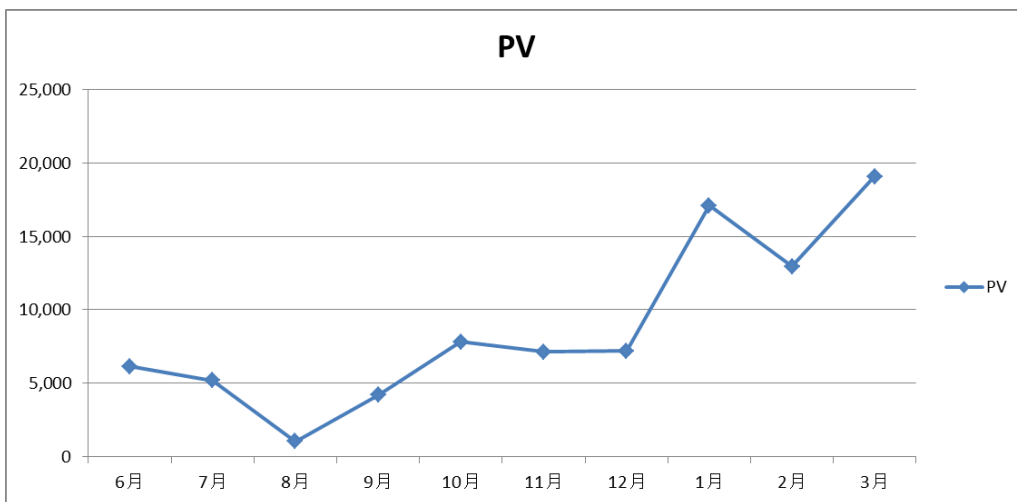

【SPRIT Mobile (新規デバイス登録数)】

	2012年度	4月	5月	6月	7月	8月	9月	10月	11月	12月	1月	2月	3月	累計
1	Android	725	152	102	200	14	85	144	181	188	186	63	65	2,132
2	iPhone	680	208	156	133	9	98	166	380	300	632	116	160	3,038
3	WindowsPhone	0	1	3	3	1	0	0	1	2	0	0	0	11
	月合計	1,405	361	261	336	24	183	310	562	490	818	179	225	5,181