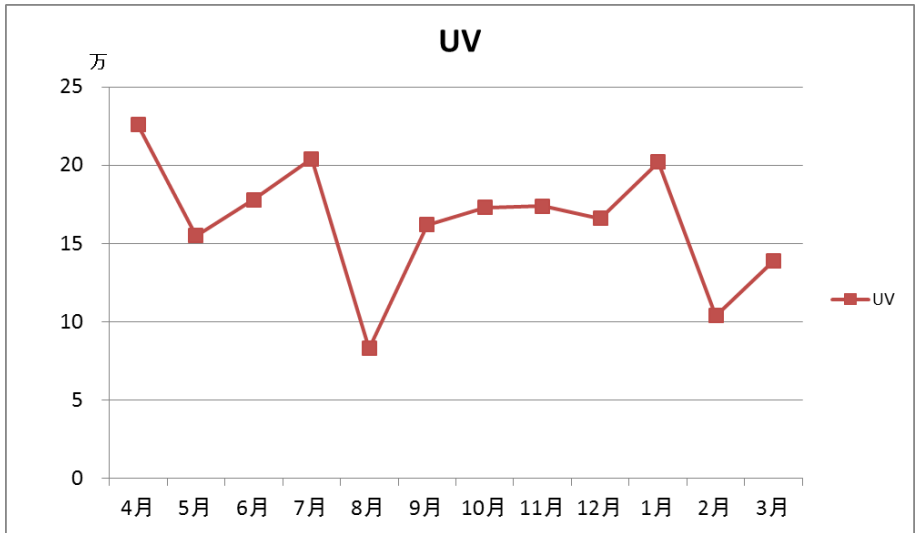

【RIKKYO University】

RIKKYO University												
2012年度	4月	5月	6月	7月	8月	9月	10月	11月	12月	1月	2月	3月
PV	13,980	6,274	6,142	8,856	2,022	4,982	9,825	7,932	6,696	8,311	2,965	5,307

*PV (ページビュー数) : RIKKYO University のトップページを参照した延べ回数