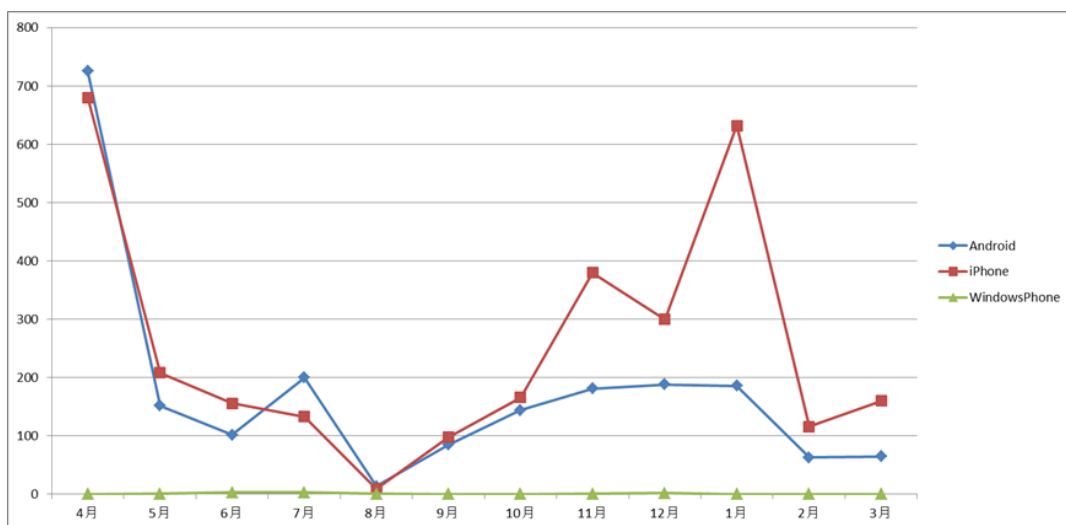

\*ページビュー数 (PV) : SPIRIT トップページを参照した延べ回数

\*ユニークビジター数 (UV) : 1日のページビューに対して、アクセス元 IP が同じものを 1 ユニークビジターとして計算した数

【RIKKYO University】

RIKKYO University												
2012年度	4月	5月	6月	7月	8月	9月	10月	11月	12月	1月	2月	3月
PV	13,980	6,274	6,142	8,856	2,022	4,982	9,825	7,932	6,696	8,311	2,965	5,307

\*PV (ページビュー数) : RIKKYO University のトップページを参照した延べ回数

【SPRIT Mobile】

SPRIT Mobile												
2012年度	4月	5月	6月	7月	8月	9月	10月	11月	12月	1月	2月	3月
PV	-	-	6,142	5,182	1,037	4,203	7,826	7,120	7,189	17,089	12,952	19,074

\* PV (ページビュー数) : SPRIT Mobile トップページを参照した延べ回数

【SPRIT Mobile (新規デバイス登録数)】

	2012年度	4月	5月	6月	7月	8月	9月	10月	11月	12月	1月	2月	3月	累計
1	Android	725	152	102	200	14	85	144	181	188	186	63	65	2,132
2	iPhone	680	208	156	133	9	98	166	380	300	632	116	160	3,038
3	WindowsPhone	0	1	3	3	1	0	0	1	2	0	0	0	11
	月合計	1,405	361	261	336	24	183	310	562	490	818	179	225	5,181

#### ④ 無線 LAN

【拠点別無線 LAN 月間利用ユーザ数(ユニーク)、端末数】

2012年度	4月	5月	6月	7月	8月	9月	10月	11月	12月	1月	2月	3月
池袋	7,061名	8,012名	8,646名	8,980名	4,408名	5,779名	—	8,798名	8,982名	9,769名	6,036名	6,992名
	11,238端末	1,1047端末	11,299端末	11,934端末	5,583端末	7,318端末	—	11,479端末	11,645端末	13,207端末	7,760端末	9,079端末
新座	2,091名	2,324名	2,520名	2,645名	1,347名	1,668名	—	2,511名	2,473名	2,626名	1,507名	1,616名
	2,875端末	2,494端末	3,037端末	3,274端末	1,598端末	2,008端末	—	3,093端末	3,070端末	3,469端末	1,867端末	2,038端末
富士見	148名	172名	177名	179名	190名	182名	—	173名	126名	74名	177名	217名
総合グラウンド	186端末	161端末	192端末	190端末	210端末	207端末	—	201端末	140端末	81端末	206端末	268端末