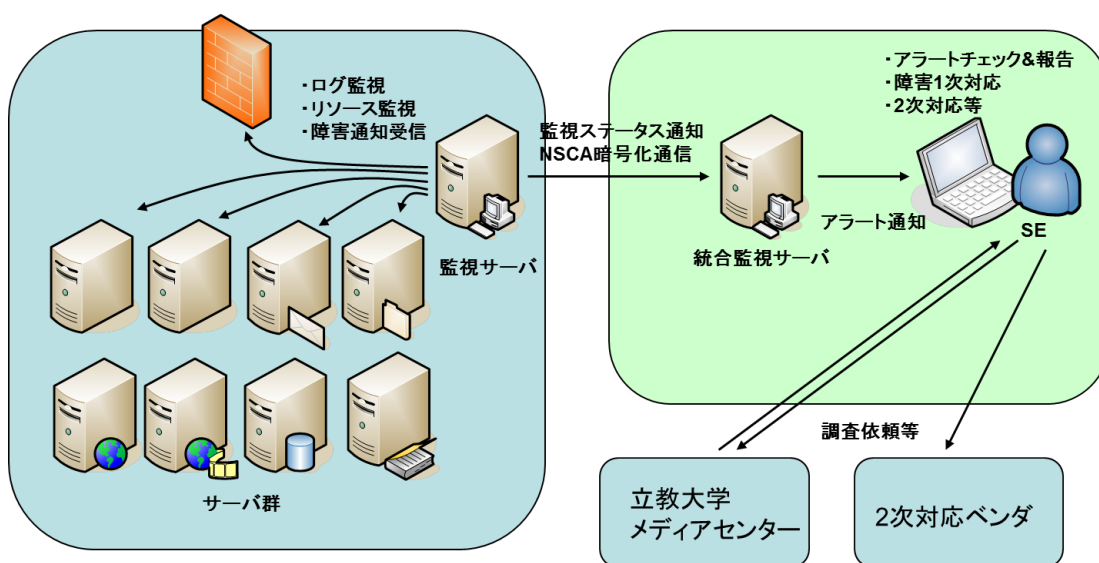

# データセンター

## 1. 概要

V-Campus サーバ群をはじめ 160 を超えるホストを仮想環境基盤上に構築している。高水準ファシリティで耐障害性が高く、学内停電などの影響を受けないデータセンターにハウジングし、常時システムを監視、運用している。

## 2. 2013 年度のまとめ

仮想基板の採用により、新たなサーバの追加が容易であるが、多発するセキュリティインシデントの対応と対策が重要であり、また課題となっている。