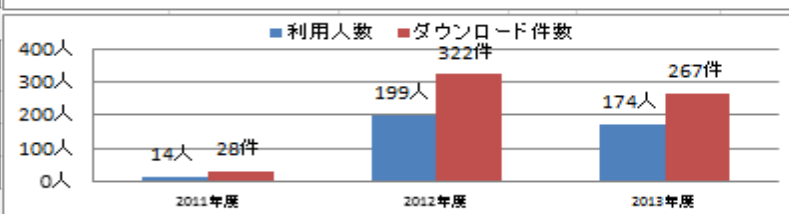

【EES利用(ダウンロード・貸出)状況】

2013年度 EES(Microsoft Enrollment for Education Solutions)利用(ダウンロード)状況

学生	利用人数	ダウンロード件数	一人あたりの利用件数
2011年度(全学生)	753人	1123件	1.5回
2012年度(全学生)	2614人	3701件	1.4回
2013年度(全学生)	2722人	4127件	1.5回

※2013年度分 入学年度別利用数	利用人数	ダウンロード件数	一人あたりの 利用件数
2009年度以前	170人	304件	1.8回
2010年度入学	522人	804件	1.5回
2011年度入学	542人	775件	1.4回
2012年度入学	536人	809件	1.5回
2013年度入学	952人	1435件	1.5回

教職員	利用人数	ダウンロード件数	一人あたりの 利用件数
2011年度	14人	28件	2.0回
2012年度	199人	322件	1.6回
2013年度	174人	267件	1.5回