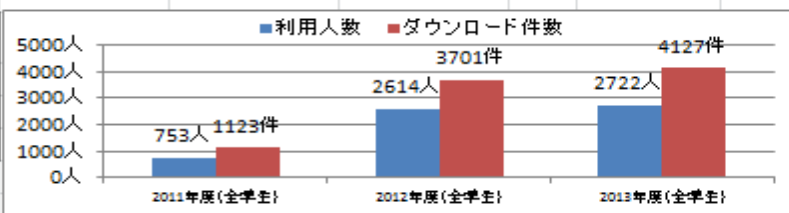

【EES利用(ダウンロード・貸出)状況】

2013年度 EES(Microsoft Enrollment for Education Solutions)利用(ダウンロード)状況

学生	利用人数	ダウンロード件数	一人あたりの利用件数
2011年度(全学生)	753人	1123件	1.5回
2012年度(全学生)	2614人	3701件	1.4回
2013年度(全学生)	2722人	4127件	1.5回

※2013年度分 入学年度別利用数	利用人数	ダウンロード件数	一人あたりの 利用件数
2009年度以前	170人	304件	1.8回
2010年度入学	522人	804件	1.5回
2011年度入学	542人	775件	1.4回
2012年度入学	536人	809件	1.5回
2013年度入学	952人	1435件	1.5回

教職員	利用人数	ダウンロード件数	一人あたりの 利用件数
2011年度	14人	28件	2.0回
2012年度	199人	322件	1.6回
2013年度	174人	267件	1.5回