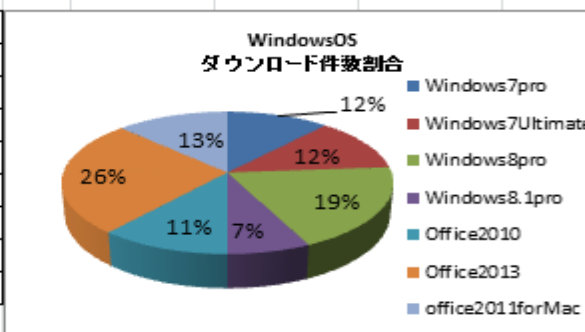

※2013年度分 入学年度別利用数	利用人数	ダウンロード件数	一人あたりの 利用件数
2009年度以前	170人	304件	1.8回
2010年度入学	522人	804件	1.5回
2011年度入学	542人	775件	1.4回
2012年度入学	536人	809件	1.5回
2013年度入学	952人	1435件	1.5回

教職員	利用人数	ダウンロード件数	一人あたりの 利用件数
2011年度	14人	28件	2.0回
2012年度	199人	322件	1.6回
2013年度	174人	267件	1.5回

製品別ダウンロード件数	2009年度以前	2010年度入学	2011年度入学	2012年度入学	2013年度入学	合計
Windows7pro	20件	56件	36件	36件	73件	221件
Windows7Ultimate	26件	54件	35件	42件	79件	236件
Windows8pro	31件	80件	77件	71件	110件	369件
Windows8.1pro	20件	33件	24件	24件	35件	136件
Office2010	44件	112件	115件	118件	259件	648件
Office2013	89件	292件	281件	287件	580件	1529件
office2011forMac	46件	134件	160件	155件	240件	735件
その他	28件	43件	47件	76件	59件	253件

図1：EESダウンロード状況