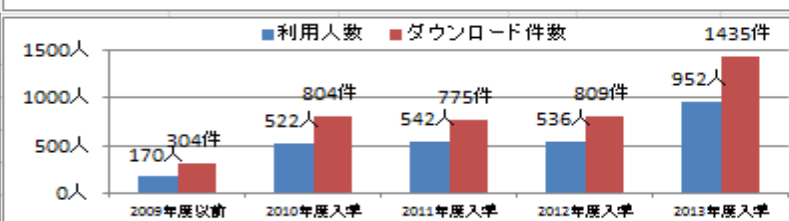

【EES利用(ダウンロード・貸出)状況】

2013年度 EES(Microsoft Enrollment for Education Solutions)利用(ダウンロード)状況

学生	利用人数	ダウンロード件数	一人あたりの利用件数
2011年度(全学生)	753人	1123件	1.5回
2012年度(全学生)	2614人	3701件	1.4回
2013年度(全学生)	2722人	4127件	1.5回

※2013年度分 入学年度別利用数	利用人数	ダウンロード件数	一人あたりの 利用件数
2009年度以前	170人	304件	1.8回
2010年度入学	522人	804件	1.5回
2011年度入学	542人	775件	1.4回
2012年度入学	536人	809件	1.5回
2013年度入学	952人	1435件	1.5回

教職員	利用人数	ダウンロード件数	一人あたりの 利用件数
2011年度	14人	28件	2.0回
2012年度	199人	322件	1.6回
2013年度	174人	267件	1.5回