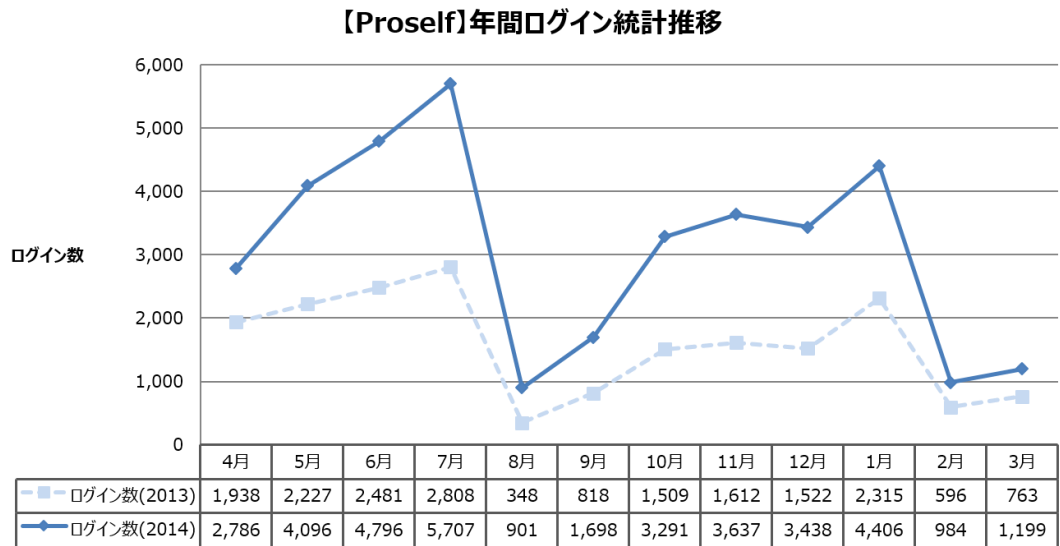

WEB システム

1. 概要

V-Campus が提供するユーザ HP 領域と、ホームディレクトリ上のデータへウェブブラウザからアクセス可能な Proself システムのアクセス統計を以下に示す。

2. 利用状況

図 1 インターネット公開領域

図 2 インターネット非公開領域

図 3 Proself ログイン統計

3. 2014年度のまとめ

Proself では、前年度と比較し、各月とも2倍近い利用者の伸び率を示している。メール添付が困難なファイルの受け渡し、公開有効期限の設定やパスワード付与などファイル共有機能を活用していると見られる。