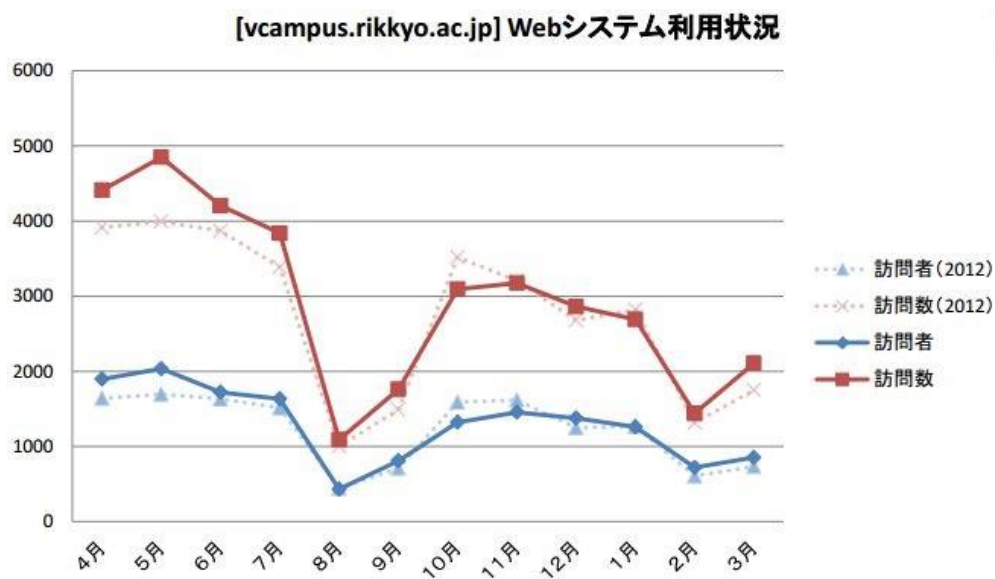

WEB システム

1. 概要

V-Campus が提供するユーザ HP 領域と、ホームディレクトリ上のデータへウェブブラウザからアクセス可能な Proself システムのアクセス統計を以下に示す。

2. 利用状況

図 1 インターネット公開領域

図 2 インターネット非公開領域

図 3 Proself ログイン統計

3. 2014年度のまとめ

Proself では、前年度と比較し、各月とも2倍近い利用者の伸び率を示している。メール添付が困難なファイルの受け渡し、公開有効期限の設定やパスワード付与などファイル共有機能を活用していると見られる。