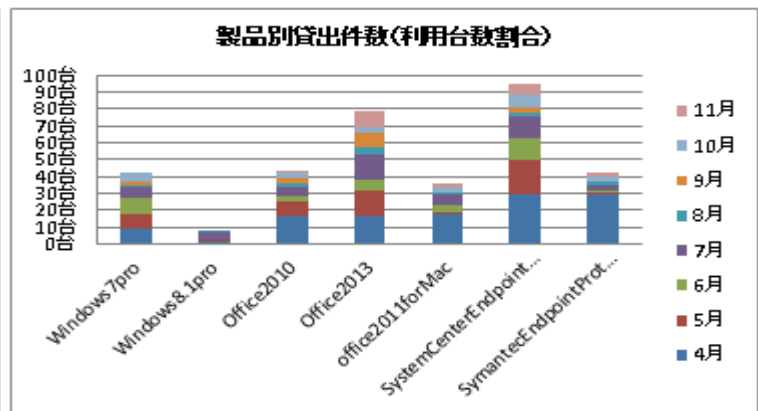

図1：EESダウンロード状況

製品別貸出件数(台数)	4月	5月	6月	7月	8月	9月	10月	11月	12月	1月	2月	3月	合計	割合
Windows7pro	9台	9台	9台	7台	1台	2台	5台	0台	0台	2台	83台	2台	129台	20%
Windows8.1pro	1台	2台	0台	4台	1台	0台	0台	0台	0台	3台	21台	1台	33台	5%
Office2010	16台	9台	3台	6台	2台	3台	3台	1台	0台	1台	88台	0台	132台	21%
Office2013	16台	15台	7台	15台	4台	9台	3台	10台	3台	8台	2台	6台	98台	15%
office2011forMac	17台	2台	4台	6台	1台	0台	4台	2台	1台	4台	3台	0台	44台	7%
SystemCenterEndpointProtection	29台	21台	13台	12台	3台	3台	7台	7台	9台	6台	93台	3台	206台	32%
SymantecEndpointProtection	29台	1台	1台	4台	2台	0台	3台	2台	0台	2台	2台	0台	46台	

図2：EES貸出状況