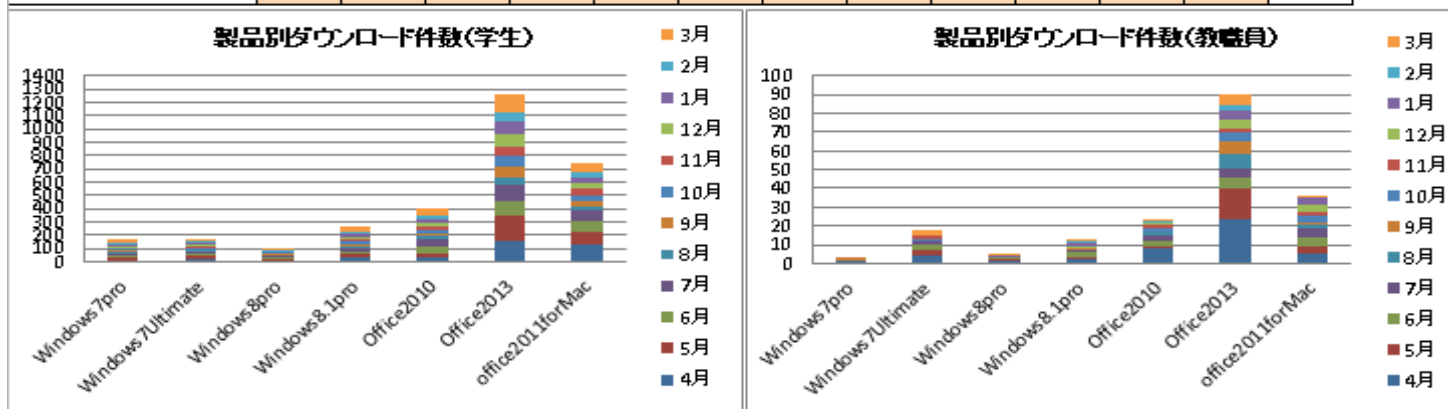

製品別ダウンロード件数(教職員)													
	4月	5月	6月	7月	8月	9月	10月	11月	12月	1月	2月	3月	合計
Windows7pro	1	0	0	0	0	2	0	0	0	0	0	0	3
Windows7Ultimate	4	3	3	2	0	0	1	2	0	0	0	3	18
Windows8pro	1	1	1	0	0	0	0	0	0	1	0	1	5
Windows8.1pro	2	1	3	1	0	1	0	0	1	2	1	1	13
Office2010	8	1	3	3	2	0	2	2	1	0	1	1	24
Office2013	24	16	6	5	7	7	5	2	5	4	3	6	90
office2011forMac	5	4	5	5	2	1	3	2	4	4	0	1	36

図1：EESダウンロード状況

製品別貸出件数(台数)	4月	5月	6月	7月	8月	9月	10月	11月	12月	1月	2月	3月	合計	割合
Windows7pro	9台	9台	9台	7台	1台	2台	5台	0台	0台	2台	83台	2台	129台	20%
Windows8.1pro	1台	2台	0台	4台	1台	0台	0台	0台	0台	3台	21台	1台	33台	5%
Office2010	16台	9台	3台	6台	2台	3台	3台	1台	0台	1台	88台	0台	132台	21%
Office2013	16台	15台	7台	15台	4台	9台	3台	10台	3台	8台	2台	6台	98台	15%
office2011forMac	17台	2台	4台	6台	1台	0台	4台	2台	1台	4台	3台	0台	44台	7%
SystemCenterEndpointProtection	29台	21台	13台	12台	3台	3台	7台	7台	9台	6台	93台	3台	206台	32%
SymantecEndpointProtection	29台	1台	1台	4台	2台	0台	3台	2台	0台	2台	2台	0台	46台	