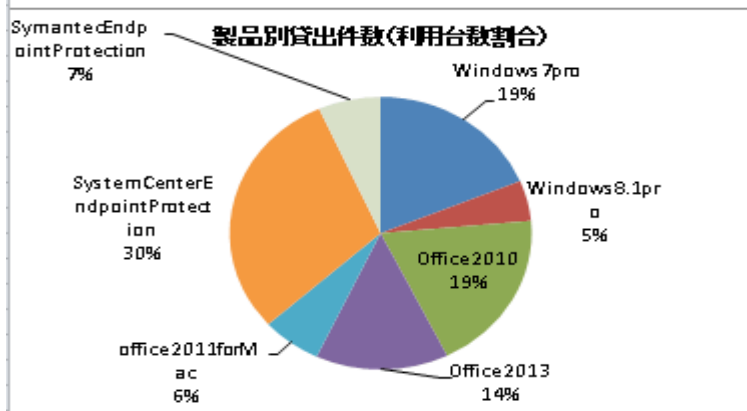

図1：EESダウンロード状況

製品別貸出件数(台数)	4月	5月	6月	7月	8月	9月	10月	11月	12月	1月	2月	3月	合計	割合
Windows7pro	9台	9台	9台	7台	1台	2台	5台	0台	0台	2台	83台	2台	129台	20%
Windows8.1pro	1台	2台	0台	4台	1台	0台	0台	0台	0台	3台	21台	1台	33台	5%
Office2010	16台	9台	3台	6台	2台	3台	3台	1台	0台	1台	88台	0台	132台	21%
Office2013	16台	15台	7台	15台	4台	9台	3台	10台	3台	8台	2台	6台	98台	15%
office2011forMac	17台	2台	4台	6台	1台	0台	4台	2台	1台	4台	3台	0台	44台	7%
SystemCenterEndpointProtection	29台	21台	13台	12台	3台	3台	7台	7台	9台	6台	93台	3台	206台	32%
SymantecEndpointProtection	29台	1台	1台	4台	2台	0台	3台	2台	0台	2台	2台	0台	46台	

図2：EES貸出状況