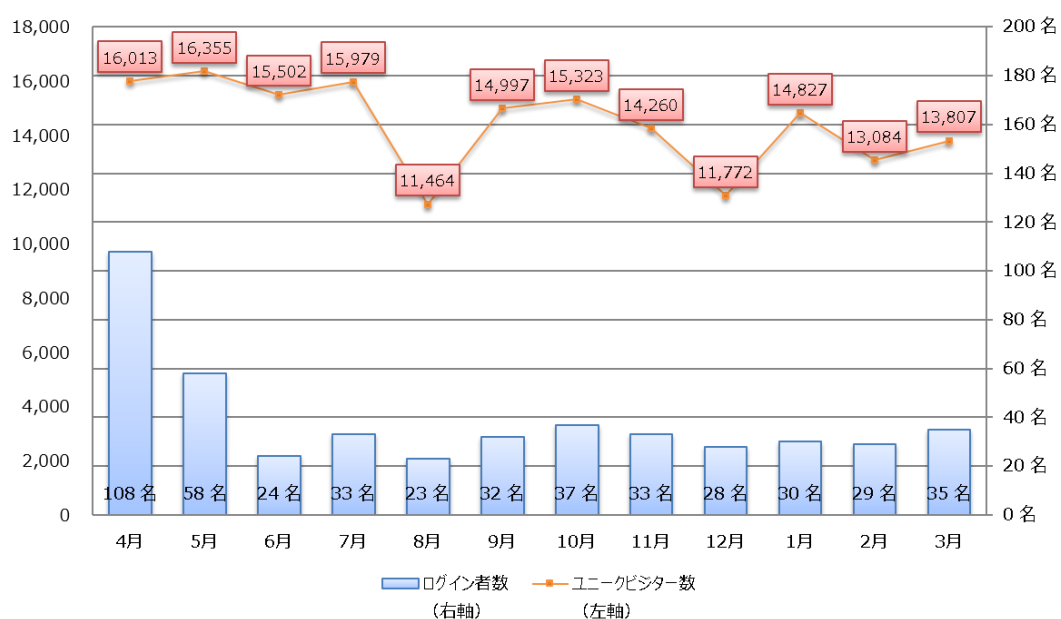

大学情報データベースシステム

1. 概要

大学情報データベースシステムは専任教員の教育・研究成果を公表する為のシステムで、本システム上で入力された情報は立教大学 研究者情報¹ において公開される。

2. 利用状況

システム登録対象教員：709名（2016年3月末現在）

図 1：利用状況年間推移

3. 2015年度のまとめ

特筆すべき機能追加等はなかったが、2014年度末に追加した担当科目データの連携、学内職務経歴の自動更新機能等により教員情報が充実されたためか、ユニークビジター数が昨年度に比べて 20% 程度増加している。