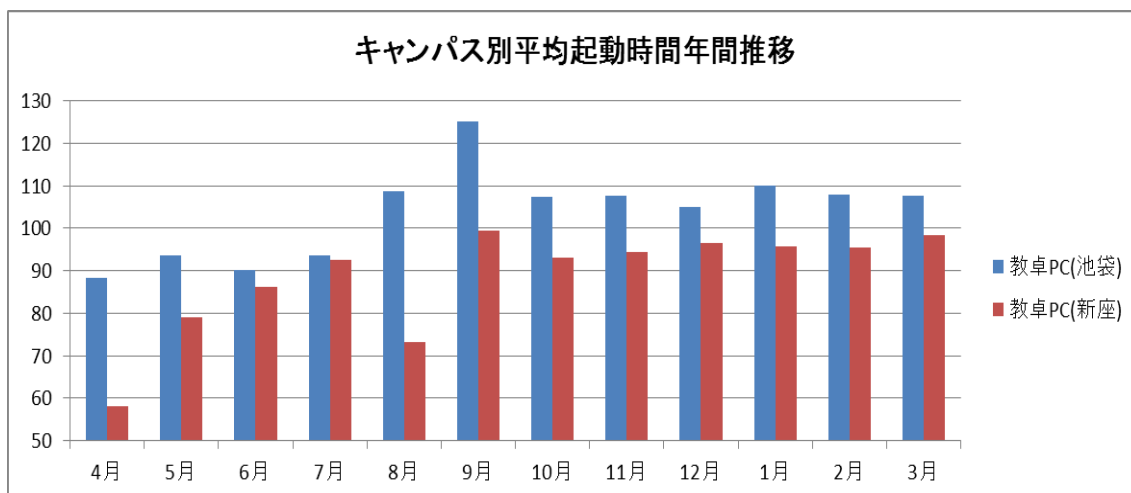

##### ① 教卓 PC

##### a. OS 別起動回数

図 2 : OS 別起動回数年間推移

(3). キャンパス別平均起動時間年間推移

図 3 : OS 別起動回数年間推移

3. 2015 年度のまとめ

授業期間中においては、高い利用率となっており、引き続き安定してサービスを提供していく必要がある。