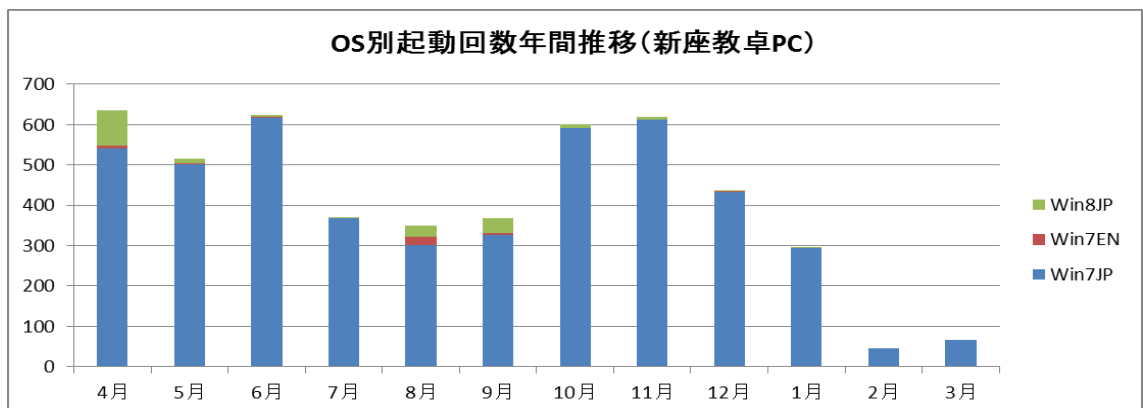

##### ① 教卓 PC

##### a. OS 別起動回数

図 2 : OS 別起動回数年間推移

(3). キャンパス別平均起動時間年間推移

図 3 : OS 別起動回数年間推移

3. 2015 年度のまとめ

授業期間中においては、高い利用率となっており、引き続き安定してサービスを提供していく必要がある。