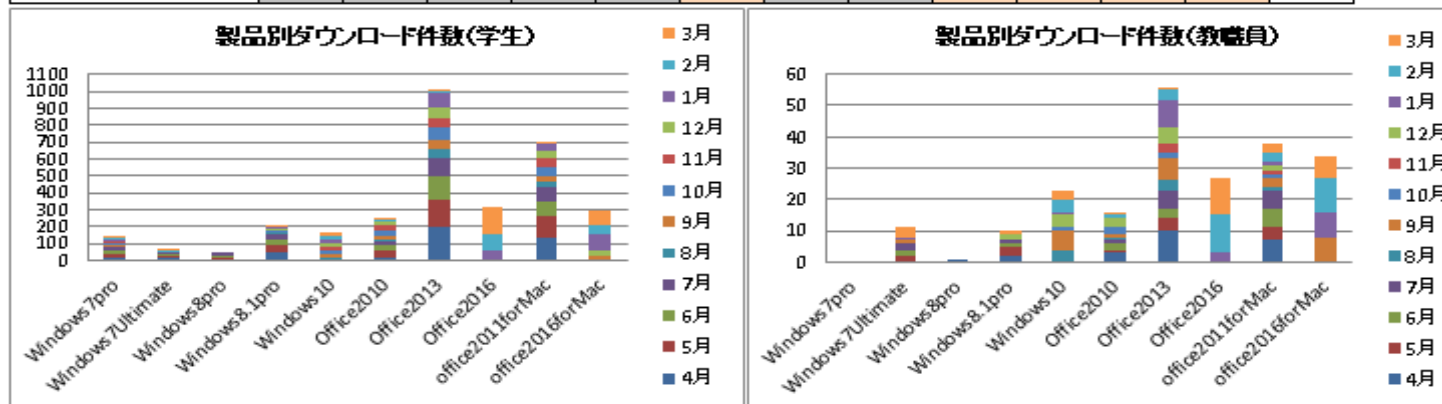

製品別ダウンロード件数(教職員)

	4月	5月	6月	7月	8月	9月	10月	11月	12月	1月	2月	3月	合計
Windows7pro	0	0	0	0	0	0	0	0	0	0	0	0	0
Windows7Ultimate	0	2	2	2	0	1	0	0	0	1	0	3	11
Windows8pro	1	0	0	0	-	-	-	-	-	-	-	-	1
Windows8.1pro	2	3	1	1	0	0	0	0	2	0	0	1	10
Windows10	-	-	-	-	4	6	1	0	4	1	4	3	23
Office2010	3	1	2	1	1	1	2	0	3	0	1	1	16
Office2013	10	4	3	6	3	7	2	3	5	9	3	1	56
Office2016	-	-	-	-	-	-	-	-	-	3	12	12	27
office2011forMac	7	4	6	6	1	3	1	1	2	1	3	3	38
office2016forMac	-	-	-	-	-	8	-	-	0	8	11	7	34

図 1 : EESダウンロード状況

製品別貸出件数(台数)

	4月	5月	6月	7月	8月	9月	10月	11月	12月	1月	2月	3月	合計	割合
Windows7pro	6台	4台	3台	3台	3台	1台	3台	0台	0台	20台	27台	3台	73台	13%
Windows8.1pro	2台	2台	1台	6台	3台	2台	0台	0台	6台	0台	1台	0台	23台	4%
Windows10	-	-	-	-	2台	6台	8台	0台	0台	20台	13台	7台	56台	10%
Office2010	5台	7台	7台	0台	3台	3台	1台	1台	0台	1台	21台	5台	54台	9%
Office2013	27台	13台	2台	7台	5台	5台	2台	1台	10台	0台	1台	0台	73台	13%
office2016 for Windows	-	-	-	-	-	-	5台	0台	9台	11台	26台	15台	66台	11%
office2011 for Mac	10台	9台	2台	7台	6台	4台	1台	0台	0台	1台	0台	0台	40台	7%
office2016 for Mac	-	-	-	-	-	-	4台	1台	3台	11台	7台	2台	28台	5%
SystemCenterEndpointProtection	25台	9台	5台	10台	3台	10台	3台	2台	16台	23台	28台	5台	139台	24%
SymantecEndpointProtection	10台	2台	1台	2台	2台	1台	0台	0台	0台	2台	2台	1台	23台	4%