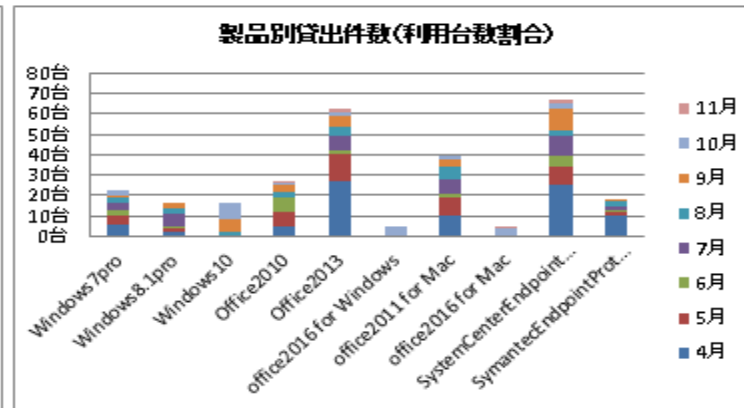

図 1 : EESダウンロード状況

製品別貸出件数(台数)

	4月	5月	6月	7月	8月	9月	10月	11月	12月	1月	2月	3月	合計	割合
Windows7pro	6台	4台	3台	3台	3台	1台	3台	0台	0台	20台	27台	3台	73台	13%
Windows8.1pro	2台	2台	1台	6台	3台	2台	0台	0台	6台	0台	1台	0台	23台	4%
Windows10	-	-	-	-	2台	6台	8台	0台	0台	20台	13台	7台	56台	10%
Office2010	5台	7台	7台	0台	3台	3台	1台	1台	0台	1台	21台	5台	54台	9%
Office2013	27台	13台	2台	7台	5台	5台	2台	1台	10台	0台	1台	0台	73台	13%
office2016 for Windows	-	-	-	-	-	-	5台	0台	9台	11台	26台	15台	66台	11%
office2011 for Mac	10台	9台	2台	7台	6台	4台	1台	0台	0台	1台	0台	0台	40台	7%
office2016 for Mac	-	-	-	-	-	-	4台	1台	3台	11台	7台	2台	28台	5%
SystemCenterEndpointProtection	25台	9台	5台	10台	3台	10台	3台	2台	16台	23台	28台	5台	139台	24%
SymantecEndpointProtection	10台	2台	1台	2台	2台	1台	0台	0台	0台	2台	2台	1台	23台	4%

図 2 : EES貸出状況