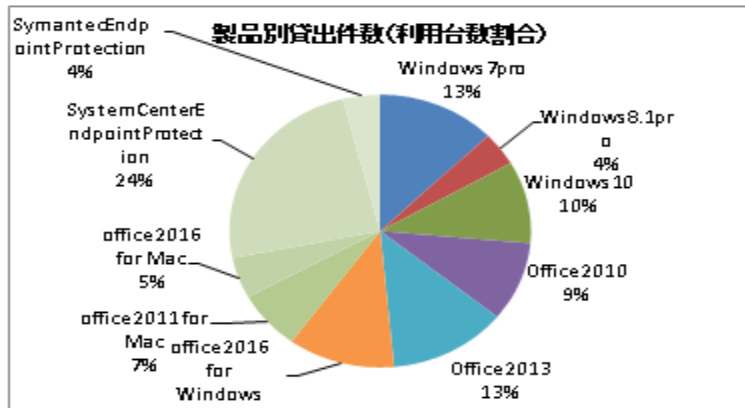

図 1 : EESダウンロード状況

製品別貸出件数(台数)

	4月	5月	6月	7月	8月	9月	10月	11月	12月	1月	2月	3月	合計	割合
Windows7pro	6台	4台	3台	3台	3台	1台	3台	0台	0台	20台	27台	3台	73台	13%
Windows8.1pro	2台	2台	1台	6台	3台	2台	0台	0台	6台	0台	1台	0台	23台	4%
Windows10	-	-	-	-	2台	6台	8台	0台	0台	20台	13台	7台	56台	10%
Office2010	5台	7台	7台	0台	3台	3台	1台	1台	0台	1台	21台	5台	54台	9%
Office2013	27台	13台	2台	7台	5台	5台	2台	1台	10台	0台	1台	0台	73台	13%
office2016 for Windows	-	-	-	-	-	-	5台	0台	9台	11台	26台	15台	66台	11%
office2011 for Mac	10台	9台	2台	7台	6台	4台	1台	0台	0台	1台	0台	0台	40台	7%
office2016 for Mac	-	-	-	-	-	-	4台	1台	3台	11台	7台	2台	28台	5%
SystemCenterEndpointProtection	25台	9台	5台	10台	3台	10台	3台	2台	16台	23台	28台	5台	139台	24%
SymantecEndpointProtection	10台	2台	1台	2台	2台	1台	0台	0台	0台	2台	2台	1台	23台	4%

図 2 : EES貸出状況