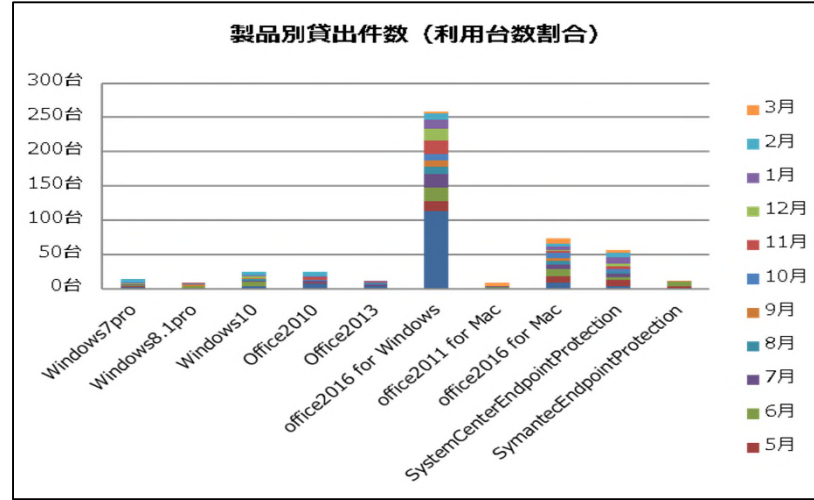

図1：EESダウンロード状況

製品別貸出件数 (台数)

	4月	5月	6月	7月	8月	9月	10月	11月	12月	1月	2月	3月	合計	割合
Windows7pro	2台	1台	2台	1台	-	-	-	-	2台	1台	5台	-	14台	3%
Windows8.1pro	1台	-	2台	1台	-	2台	1台	2台	-	-	-	-	9台	2%
Windows10	3台	-	7台	2台	2台	1台	-	1台	2台	1台	6台	-	25台	5%
Office2010	7台	2台	-	3台	-	-	1台	4台	-	1台	6台	-	24台	5%
Office2013	3台	-	1台	2台	1台	1台	1台	1台	-	1台	-	-	11台	2%
office2016 for Windows	113台	15台	20台	19台	11台	9台	9台	20台	18台	13台	9台	3台	259台	53%
office2011 for Mac	1台	-	1台	1台	-	1台	-	-	-	-	-	5台	9台	2%
office2016 for Mac	9台	9台	10台	7台	6台	3台	8台	3台	2台	4台	4台	8台	73台	15%
SystemCenterEndpointProtection	4台	9台	4台	5台	3台	-	3台	5台	4台	9台	7台	3台	56台	11%
SymantecEndpointProtection	-	4台	6台	-	-	1台	-	-	-	-	-	-	11台	2%