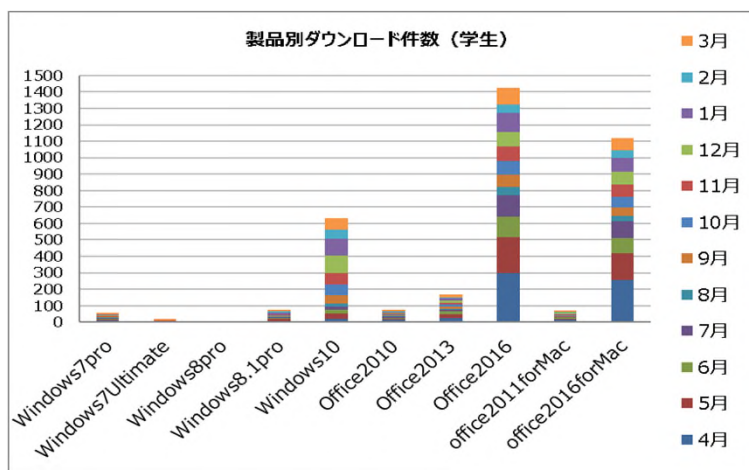

【EES利用(ダウンロード・貸出)状況】

製品別ダウンロード件数（学生）

	4月	5月	6月	7月	8月	9月	10月	11月	12月	1月	2月	3月	合計
Windows7pro	9	6	7	3	5	3	3	3	3	5	2	10	59
Windows7Ultimate	4	2	—	1	—	—	1	1	1	—	1	7	18
Windows8pro	—	—	—	—	—	—	—	—	—	—	—	—	0
Windows8.1pro	8	11	5	7	5	2	5	4	3	8	6	10	74
Windows10	18	36	23	15	19	51	65	72	107	103	55	69	633
Office2010	13	8	5	9	2	4	5	6	6	4	2	12	76
Office2013	25	21	19	10	6	15	13	8	14	13	8	15	167
Office2016	297	220	126	127	52	74	86	85	87	116	51	102	1423
office2011forMac	13	8	7	7	1	4	5	4	7	3	3	10	72
office2016forMac	258	161	94	99	36	51	61	75	79	85	46	76	1121

製品別ダウンロード件数（教職員）

	4月	5月	6月	7月	8月	9月	10月	11月	12月	1月	2月	3月	合計
Windows7pro	—	—	—	—	—	—	—	—	1	—	—	—	1
Windows7Ultimate	2	—	2	—	—	—	—	—	1	—	—	—	5
Windows8pro	—	—	—	—	—	—	—	—	—	—	—	—	0
Windows8.1pro	1	—	—	—	—	—	1	—	—	—	—	—	2
Windows10	1	3	2	1	1	4	2	5	3	—	2	—	24
Office2010	2	2	1	1	—	—	1	1	1	—	1	1	11
Office2013	4	1	3	—	—	—	3	2	1	1	2	—	17
Office2016	12	11	8	7	4	6	5	13	5	10	9	7	97
office2011forMac	2	1	—	—	—	—	—	2	—	—	—	—	5
office2016forMac	13	3	2	3	4	7	3	6	6	10	4	5	66

図1：EESダウンロード状況

製品別貸出件数 (台数)

	4月	5月	6月	7月	8月	9月	10月	11月	12月	1月	2月	3月	合計	割合
Windows7pro	2台	1台	2台	1台	-	-	-	-	2台	1台	5台	-	14台	3%
Windows8.1pro	1台	-	2台	1台	-	2台	1台	2台	-	-	-	-	9台	2%
Windows10	3台	-	7台	2台	2台	1台	-	1台	2台	1台	6台	-	25台	5%
Office2010	7台	2台	-	3台	-	-	1台	4台	-	1台	6台	-	24台	5%
Office2013	3台	-	1台	2台	1台	1台	1台	1台	-	1台	-	-	11台	2%
office2016 for Windows	113台	15台	20台	19台	11台	9台	9台	20台	18台	13台	9台	3台	259台	53%
office2011 for Mac	1台	-	1台	1台	-	1台	-	-	-	-	-	5台	9台	2%
office2016 for Mac	9台	9台	10台	7台	6台	3台	8台	3台	2台	4台	4台	8台	73台	15%
SystemCenterEndpointProtection	4台	9台	4台	5台	3台	-	3台	5台	4台	9台	7台	3台	56台	11%
SymantecEndpointProtection	-	4台	6台	-	-	1台	-	-	-	-	-	-	11台	2%