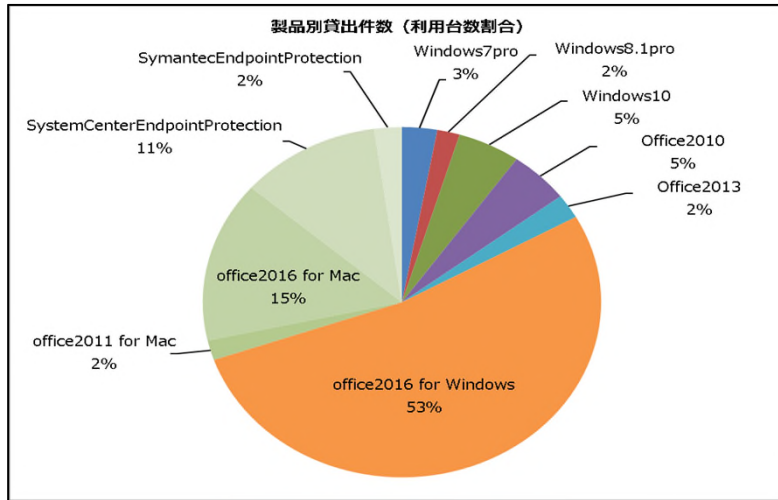

図1：EESダウンロード状況

製品別貸出件数 (台数)

	4月	5月	6月	7月	8月	9月	10月	11月	12月	1月	2月	3月	合計	割合
Windows7pro	2台	1台	2台	1台	-	-	-	-	2台	1台	5台	-	14台	3%
Windows8.1pro	1台	-	2台	1台	-	2台	1台	2台	-	-	-	-	9台	2%
Windows10	3台	-	7台	2台	2台	1台	-	1台	2台	1台	6台	-	25台	5%
Office2010	7台	2台	-	3台	-	-	1台	4台	-	1台	6台	-	24台	5%
Office2013	3台	-	1台	2台	1台	1台	1台	1台	-	1台	-	-	11台	2%
office2016 for Windows	113台	15台	20台	19台	11台	9台	9台	20台	18台	13台	9台	3台	259台	53%
office2011 for Mac	1台	-	1台	1台	-	1台	-	-	-	-	-	5台	9台	2%
office2016 for Mac	9台	9台	10台	7台	6台	3台	8台	3台	2台	4台	4台	8台	73台	15%
SystemCenterEndpointProtection	4台	9台	4台	5台	3台	-	3台	5台	4台	9台	7台	3台	56台	11%
SymantecEndpointProtection	-	4台	6台	-	-	1台	-	-	-	-	-	-	11台	2%