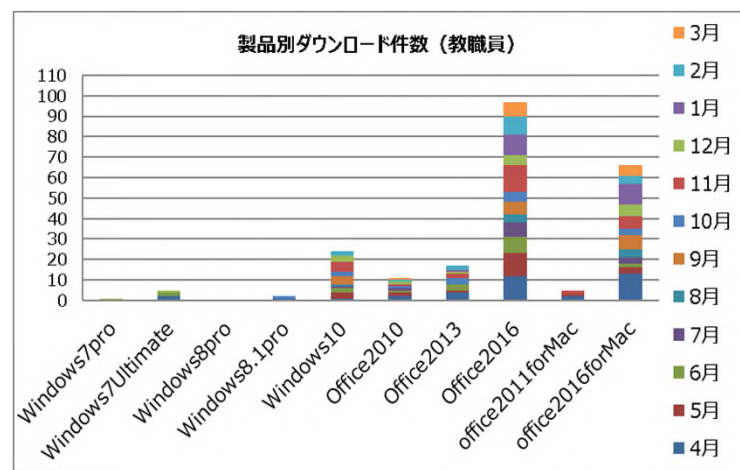

【EES利用(ダウンロード・貸出)状況】

製品別ダウンロード件数（学生）

	4月	5月	6月	7月	8月	9月	10月	11月	12月	1月	2月	3月	合計
Windows7pro	9	6	7	3	5	3	3	3	3	5	2	10	59
Windows7Ultimate	4	2	—	1	—	—	1	1	1	—	1	7	18
Windows8pro	—	—	—	—	—	—	—	—	—	—	—	—	0
Windows8.1pro	8	11	5	7	5	2	5	4	3	8	6	10	74
Windows10	18	36	23	15	19	51	65	72	107	103	55	69	633
Office2010	13	8	5	9	2	4	5	6	6	4	2	12	76
Office2013	25	21	19	10	6	15	13	8	14	13	8	15	167
Office2016	297	220	126	127	52	74	86	85	87	116	51	102	1423
office2011forMac	13	8	7	7	1	4	5	4	7	3	3	10	72
office2016forMac	258	161	94	99	36	51	61	75	79	85	46	76	1121

製品別ダウンロード件数（教職員）

	4月	5月	6月	7月	8月	9月	10月	11月	12月	1月	2月	3月	合計
Windows7pro	—	—	—	—	—	—	—	—	1	—	—	—	1
Windows7Ultimate	2	—	2	—	—	—	—	—	1	—	—	—	5
Windows8pro	—	—	—	—	—	—	—	—	—	—	—	—	0
Windows8.1pro	1	—	—	—	—	—	1	—	—	—	—	—	2
Windows10	1	3	2	1	1	4	2	5	3	—	2	—	24
Office2010	2	2	1	1	—	—	1	1	1	—	1	1	11
Office2013	4	1	3	—	—	—	3	2	1	1	2	—	17
Office2016	12	11	8	7	4	6	5	13	5	10	9	7	97
office2011forMac	2	1	—	—	—	—	—	2	—	—	—	—	5
office2016forMac	13	3	2	3	4	7	3	6	6	10	4	5	66

図1：EESダウンロード状況

製品別貸出件数 (台数)

	4月	5月	6月	7月	8月	9月	10月	11月	12月	1月	2月	3月	合計	割合
Windows7pro	2台	1台	2台	1台	-	-	-	-	2台	1台	5台	-	14台	3%
Windows8.1pro	1台	-	2台	1台	-	2台	1台	2台	-	-	-	-	9台	2%
Windows10	3台	-	7台	2台	2台	1台	-	1台	2台	1台	6台	-	25台	5%
Office2010	7台	2台	-	3台	-	-	1台	4台	-	1台	6台	-	24台	5%
Office2013	3台	-	1台	2台	1台	1台	1台	1台	-	1台	-	-	11台	2%
office2016 for Windows	113台	15台	20台	19台	11台	9台	9台	20台	18台	13台	9台	3台	259台	53%
office2011 for Mac	1台	-	1台	1台	-	1台	-	-	-	-	-	5台	9台	2%
office2016 for Mac	9台	9台	10台	7台	6台	3台	8台	3台	2台	4台	4台	8台	73台	15%
SystemCenterEndpointProtection	4台	9台	4台	5台	3台	-	3台	5台	4台	9台	7台	3台	56台	11%
SymantecEndpointProtection	-	4台	6台	-	-	1台	-	-	-	-	-	-	11台	2%