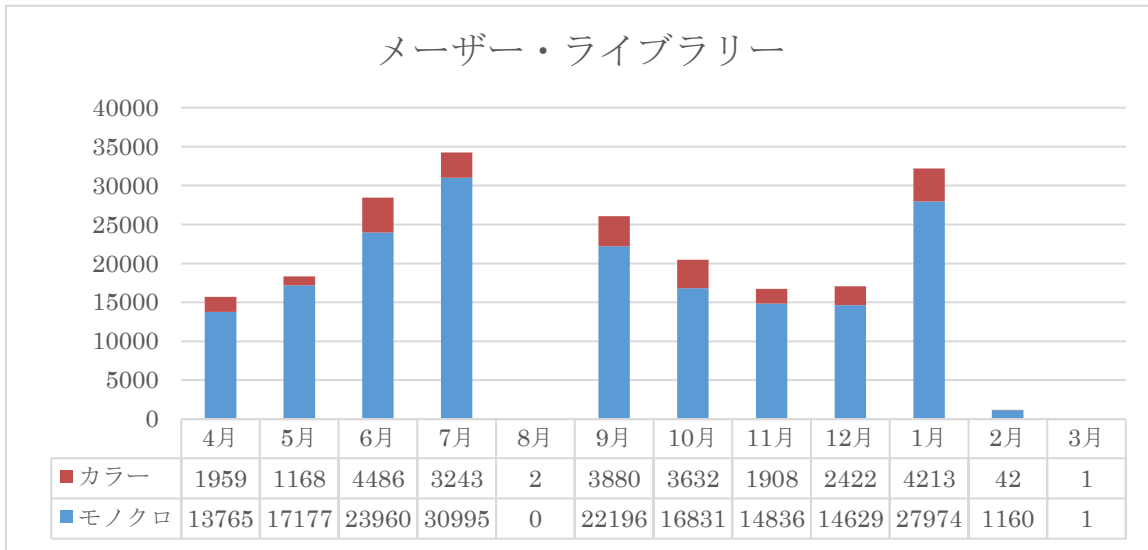

8号館3F：8301・8302・8303・8304

8号館4F：8402・8403・8404

8号館5F：8501・8502・8503・8504・8505・8506

図3：月別印刷枚数（池袋PC教室）

③ 池袋メーザー・ライブラリー

図4：月別印刷枚数（池袋メーザー・ライブラリー）

④ 池袋 図書館

図5：月別印刷枚数（池袋図書館）