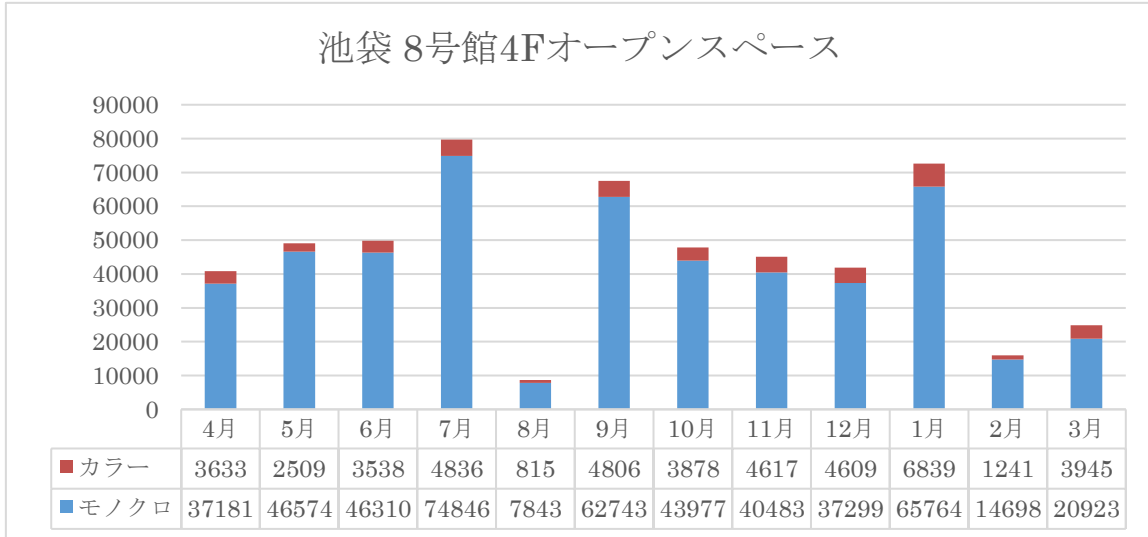

#### (1). キャンパス合計

※WEBプリントは除く（図9参照：62,574枚）

図1：月別印刷枚数（両キャンパス合計）

(2). 池袋キャンパス

① 池袋8号館4F オープンスペース

図2：月別印刷枚数（池袋8号館4F オープンスペース）

② 池袋PC教室

※PC教室