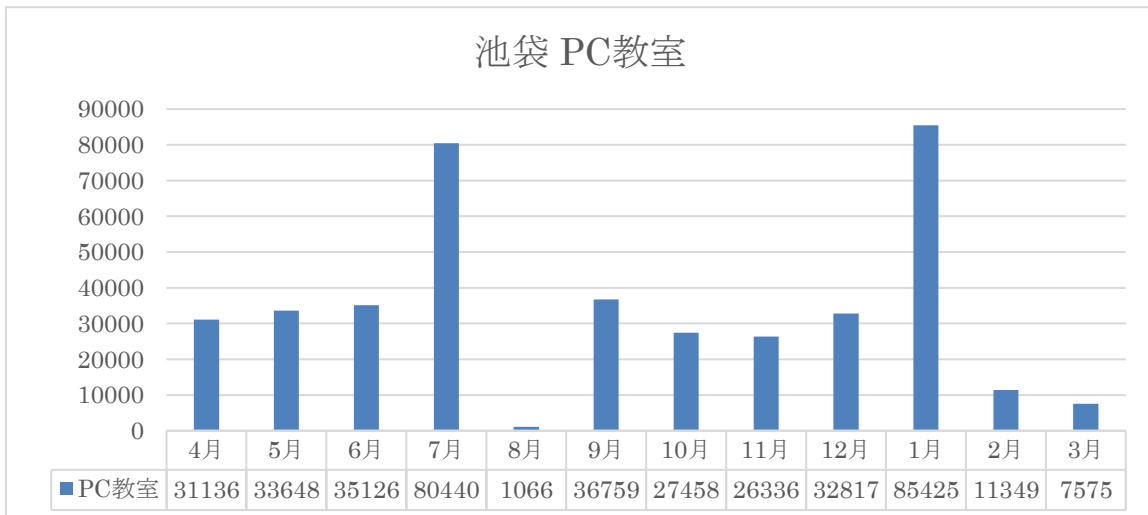

8号館3F：8301・8302・8303・8304

8号館4F：8402・8403・8404

8号館5F：8501・8502・8503・8504・8505・8506

図3：月別印刷枚数（池袋PC教室）

③ 池袋メーザー・ライブラリー

図4：月別印刷枚数（池袋メーザー・ライブラリー）

④ 池袋 図書館

図5：月別印刷枚数（池袋図書館）