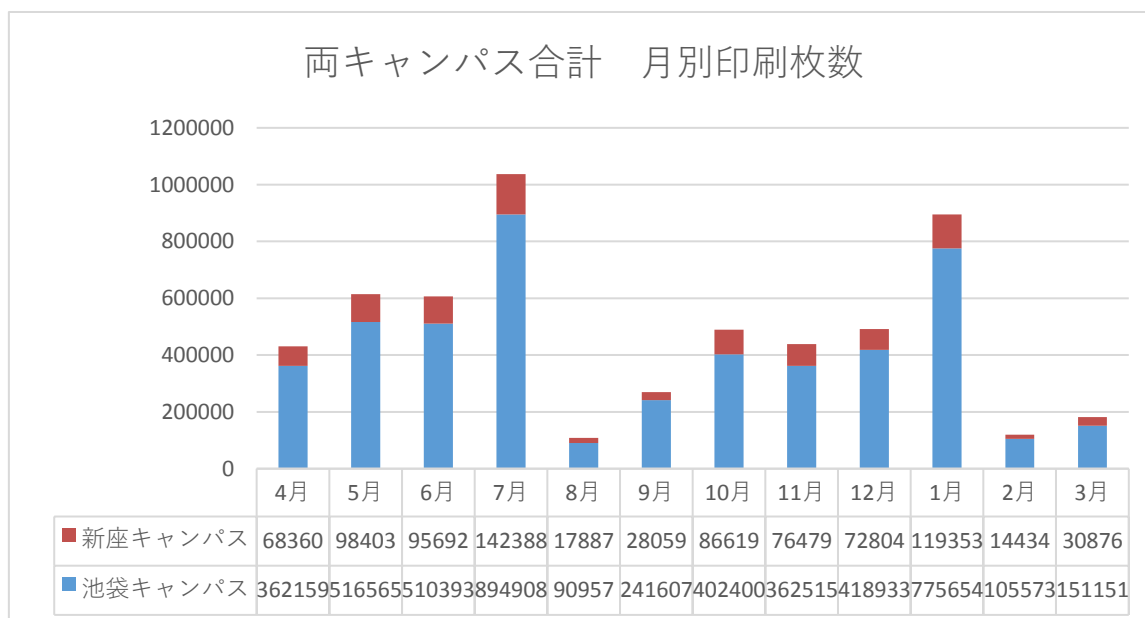

#### (1). キャンパス合計

※WEBプリントは除く（図9参照：62,574枚）

図1：月別印刷枚数（両キャンパス合計）

(2). 池袋キャンパス

① 池袋8号館4F オープンスペース

図2：月別印刷枚数（池袋8号館4F オープンスペース）

② 池袋PC教室

※PC教室