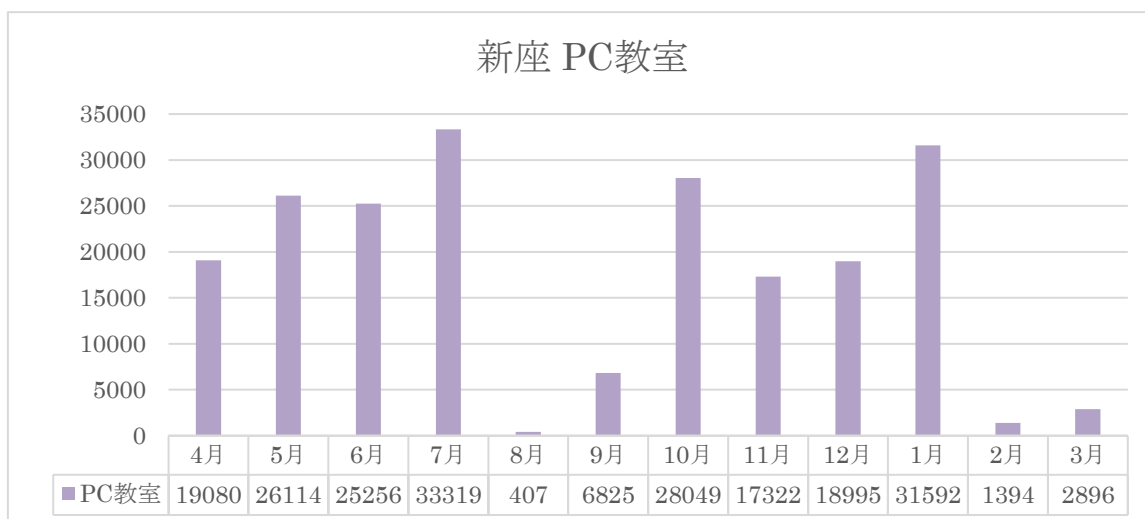

(3). 新座キャンパス

① 新座8号館オープンスペース

図6：月別印刷枚数（新座8号館オープンスペース）

② 新座PC教室

※PC教室

8号館2F：N821・N822・N823・N824

8号館3F：N831・N832・N833・N834・N835・N836

8号館4F：N841・N849