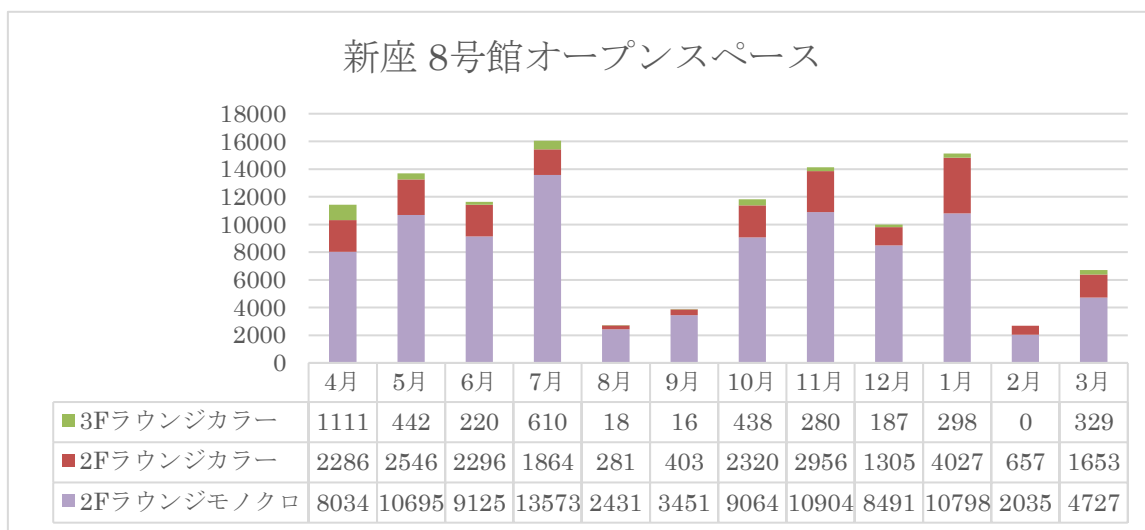

(3). 新座キャンパス

① 新座8号館オープンスペース

図6：月別印刷枚数（新座8号館オープンスペース）

② 新座PC教室

※PC教室

8号館2F：N821・N822・N823・N824

8号館3F：N831・N832・N833・N834・N835・N836

8号館4F：N841・N849