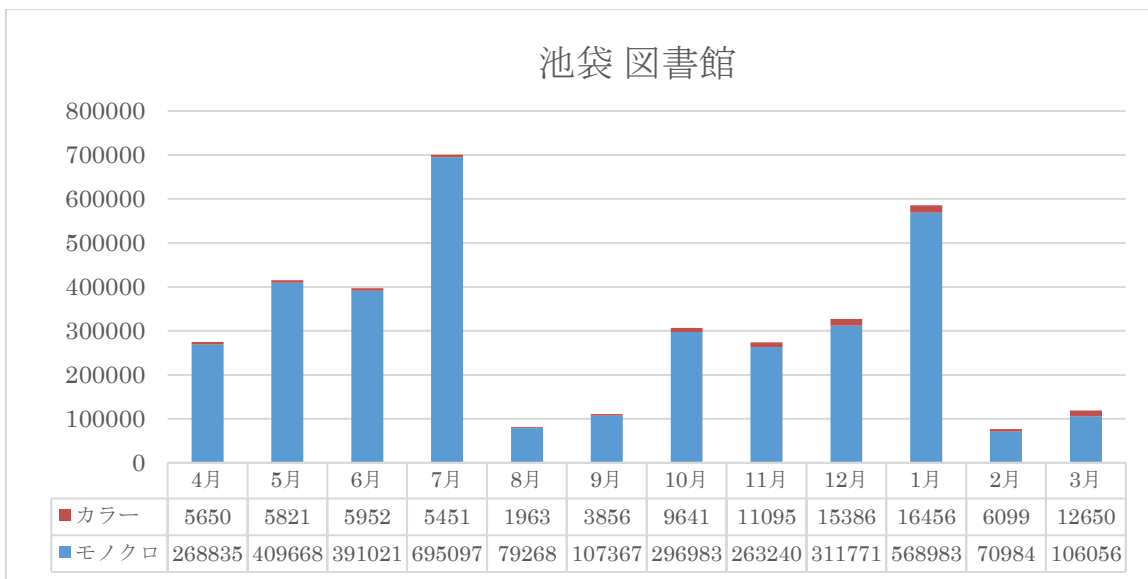

8号館3F：8301・8302・8303・8304

8号館4F：8402・8403・8404

8号館5F：8501・8502・8503・8504・8505・8506

図3：月別印刷枚数（池袋PC教室）

③ 池袋メーザー・ライブラリー

図4：月別印刷枚数（池袋メーザー・ライブラリー）

④ 池袋 図書館

図5：月別印刷枚数（池袋図書館）