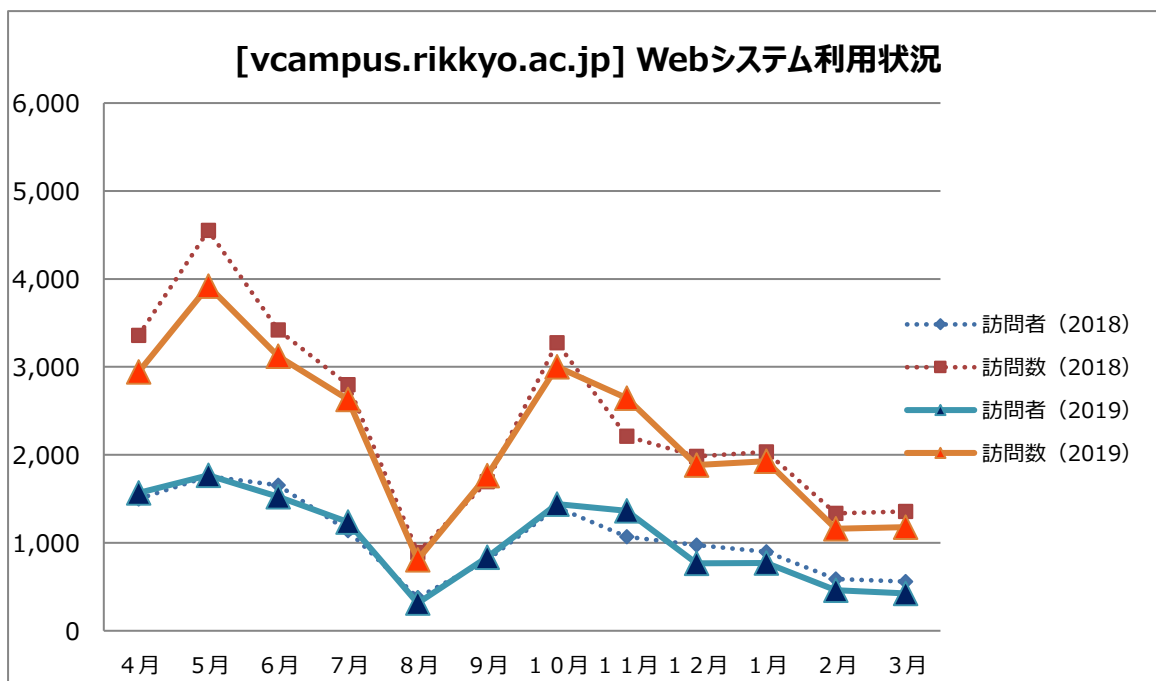

### 2. 利用状況

※下記グラフ記載の 訪問者、訪問数 の意味は以下の通り。

訪問者 : アクセスのあったユニークな IP の数で、同じ IP であれば複数回のアクセスがあった場合でも、1回とカウントしている。

訪問数 : アクセスのあった IP の総数で、複数回訪れた IP は、その回数分カウントしている。

図1:インターネット公開

図2:インターネット非公開領域

図3:Proself ログイン統計