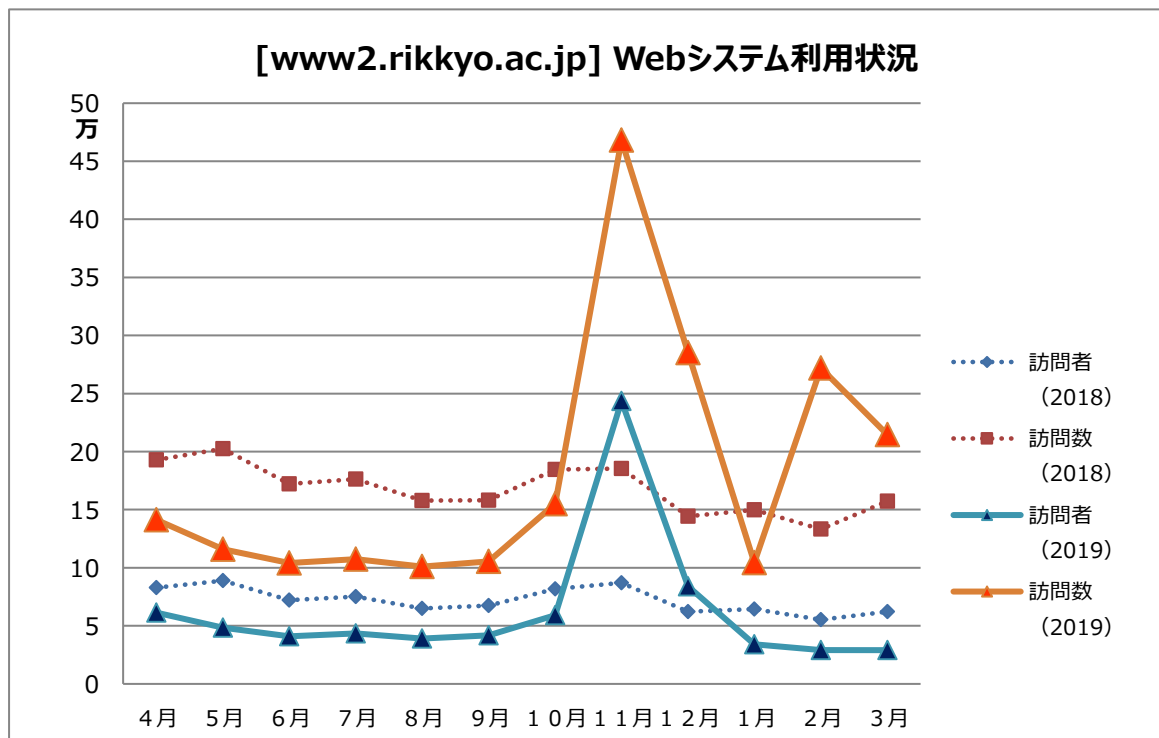

### 2. 利用状況

※下記グラフ記載の 訪問者、訪問数 の意味は以下の通り。

訪問者 : アクセスのあったユニークな IP の数で、同じ IP であれば複数回のアクセスがあった場合でも、1回とカウントしている。

訪問数 : アクセスのあった IP の総数で、複数回訪れた IP は、その回数分カウントしている。

図1:インターネット公開

図2:インターネット非公開領域

図3:Proself ログイン統計