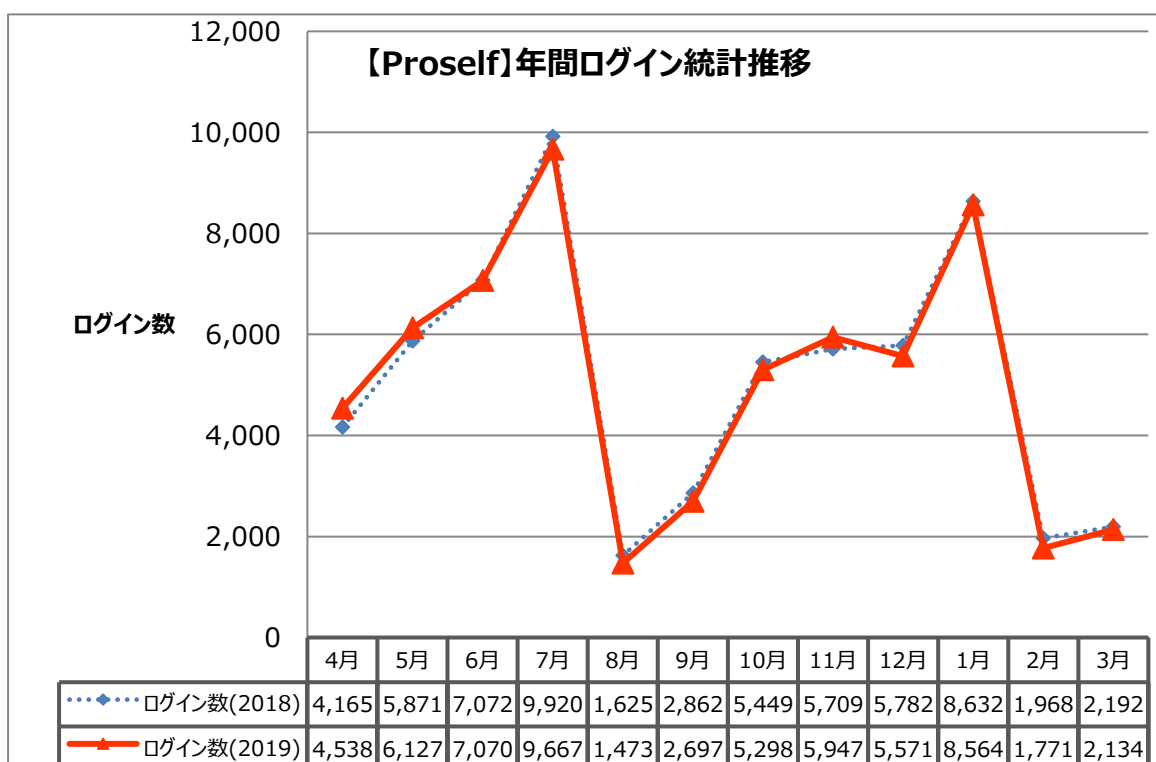

### 2. 利用状況

※下記グラフ記載の 訪問者、訪問数 の意味は以下の通り。

訪問者 : アクセスのあったユニークな IP の数で、同じ IP であれば複数回のアクセスがあった場合でも、1回とカウントしている。

訪問数 : アクセスのあった IP の総数で、複数回訪れた IP は、その回数分カウントしている。

図1:インターネット公開

図2:インターネット非公開領域

図3:Proself ログイン統計