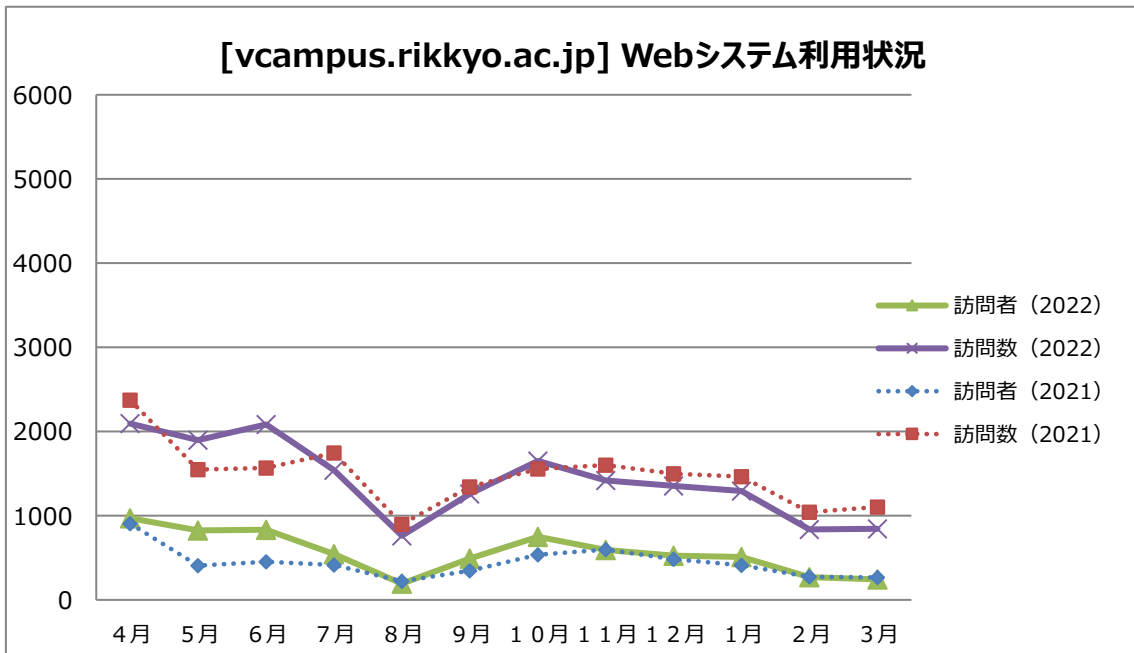

WEB システム

1. 概要

V-Campus が提供するユーザ HP 領域とホームディレクトリ上のデータ、ウェブブラウザからアクセス可能な Proself システムのアクセス統計を以下に示す。

2. 利用状況

※下記グラフ記載の訪問者、訪問数の意味は以下の通り

訪問者：アクセスのあったユニークな IP の数で、同じ IP であれば複数回のアクセスがあった場合でも、1回とカウントしている。

訪問数：アクセスのあった IP の総数で、複数回訪れた IP は、その回数分カウントしている。

図1：インターネット公開

図 2 : インターネット非公開領域

図 3 : Proself ログイン統計

3. 2022年度のまとめ

ユーザ HP の訪問者数、Proself の利用者数は学内学外ともに前年度と傾向に大きな差はなく、同様の推移となっている。

Proself はホームディレクトリへのアクセスに加え、メール添付が困難なファイルの受け渡しにおいて、公開有効期限の設定やパスワード付与などセキュリティを考慮したファイル共有に多く活用されている。