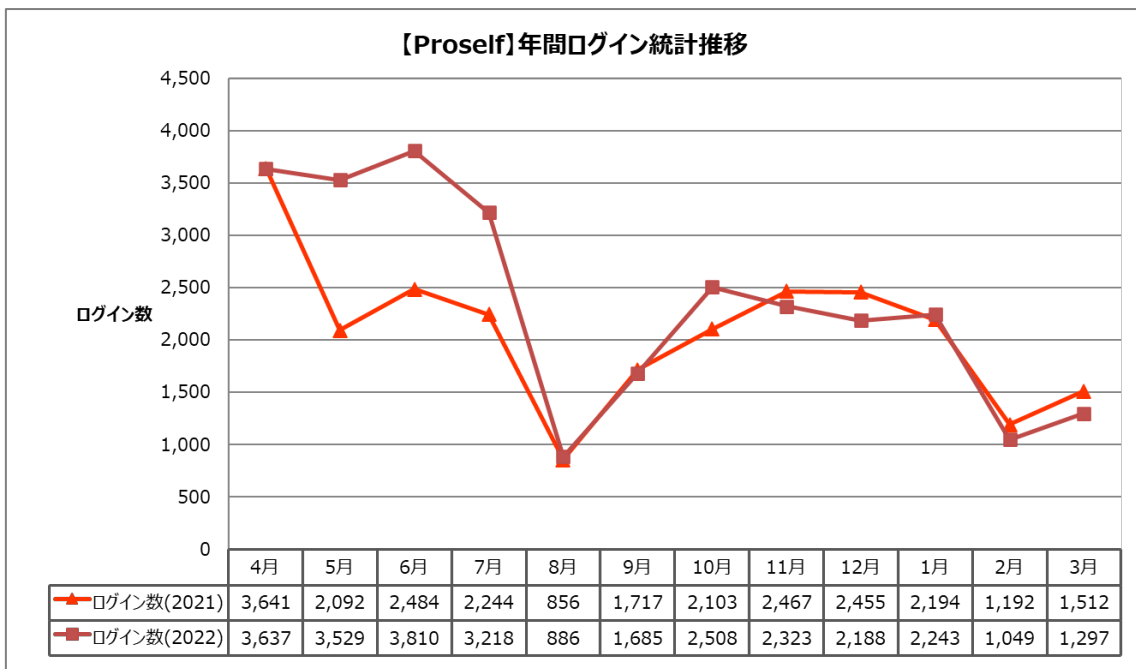

WEB システム

1. 概要

V-Campus が提供するユーザ HP 領域とホームディレクトリ上のデータ、ウェブブラウザからアクセス可能な Proself システムのアクセス統計を以下に示す。

2. 利用状況

※下記グラフ記載の訪問者、訪問数の意味は以下の通り

訪問者：アクセスのあったユニークな IP の数で、同じ IP であれば複数回のアクセスがあった場合でも、1回とカウントしている。

訪問数：アクセスのあった IP の総数で、複数回訪れた IP は、その回数分カウントしている。

図1：インターネット公開

図 2 : インターネット非公開領域

図 3 : Proself ログイン統計

3. 2022年度のまとめ

ユーザ HP の訪問者数、Proself の利用者数は学内学外ともに前年度と傾向に大きな差はなく、同様の推移となっている。

Proself はホームディレクトリへのアクセスに加え、メール添付が困難なファイルの受け渡しにおいて、公開有効期限の設定やパスワード付与などセキュリティを考慮したファイル共有に多く活用されている。