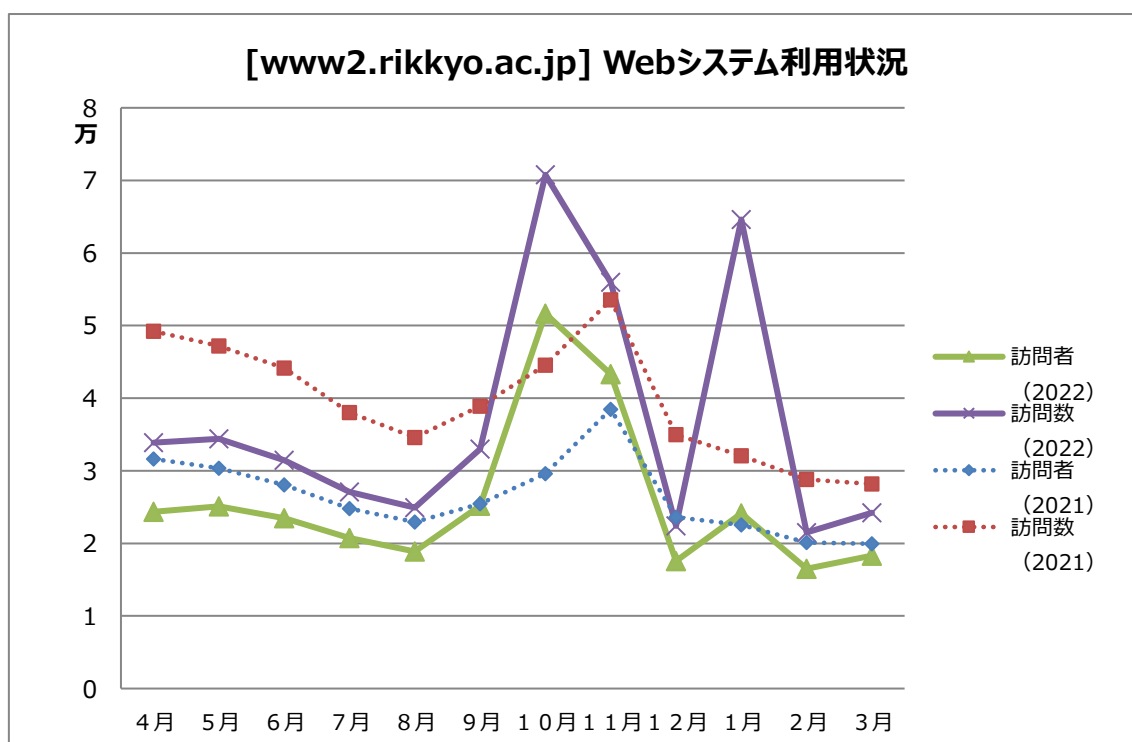

WEB システム

1. 概要

V-Campus が提供するユーザ HP 領域とホームディレクトリ上のデータ、ウェブブラウザからアクセス可能な Proself システムのアクセス統計を以下に示す。

2. 利用状況

※下記グラフ記載の訪問者、訪問数の意味は以下の通り

訪問者：アクセスのあったユニークな IP の数で、同じ IP であれば複数回のアクセスがあった場合でも、1回とカウントしている。

訪問数：アクセスのあった IP の総数で、複数回訪れた IP は、その回数分カウントしている。

図1：インターネット公開

図 2 : インターネット非公開領域

図 3 : Proself ログイン統計

3. 2022年度のまとめ

ユーザ HP の訪問者数、Proself の利用者数は学内学外ともに前年度と傾向に大きな差はなく、同様の推移となっている。

Proself はホームディレクトリへのアクセスに加え、メール添付が困難なファイルの受け渡しにおいて、公開有効期限の設定やパスワード付与などセキュリティを考慮したファイル共有に多く活用されている。