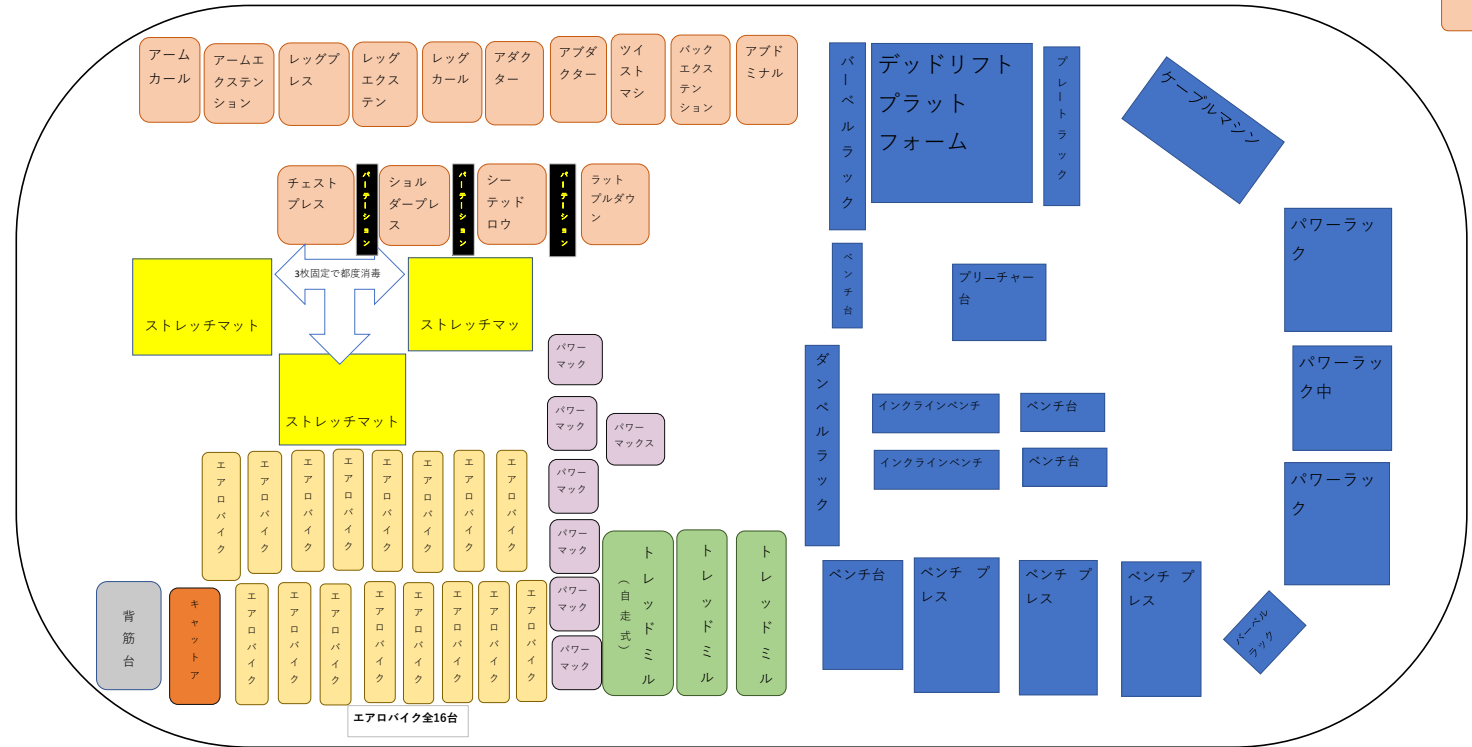

荷物棚

休憩所

出入口

受付

生理学測定室

チニングバー×4

エアロバイク全16台